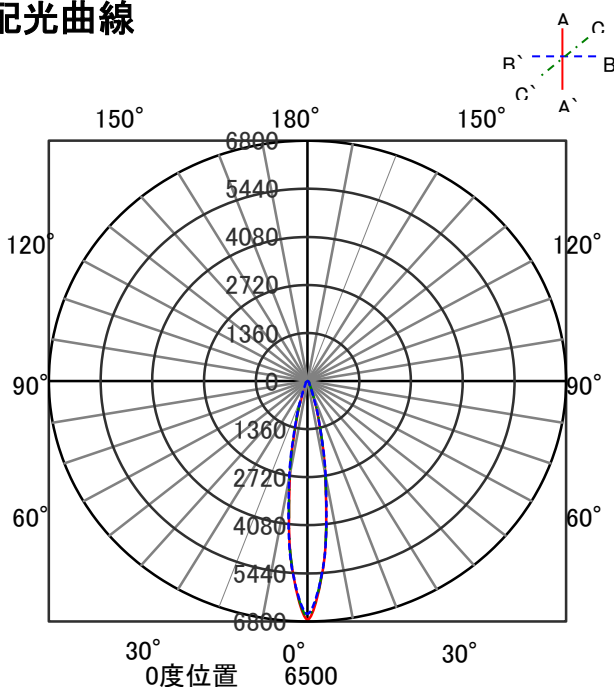

配光曲線

直射水平面照度