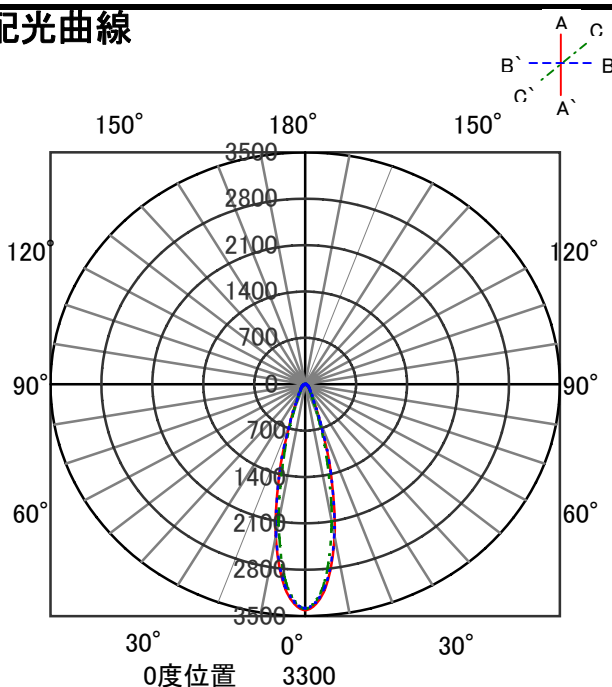

ECOHiLUX照明器具 配光データシート

意匠図

器具品名	ダウンライト	保守率	
器具品番	DL24L27-25MUW-D	良	0.78
部品品名	-	中	0.74
部品品番	-	否	0.70
器具光束	2900lm	器具効率	
光源	-	上方向	0%
光源光束	一体型器具のため、器具光束表示	下方向	100%
		全方向	100%

照明率表

反射率	天井 壁 床	80				70				50				30		0								
		70	50	30	10	70	50	30	10	50	30	10	10	30	10	10	0							
室 指 数	0.4	56	52	45	44	40	39	35	55	52	45	44	39	39	35	44	43	39	38	35	39	38	35	34
	0.6	73	67	62	59	56	54	51	71	66	62	59	55	54	51	60	58	55	54	50	54	53	50	49
	0.8	83	75	72	68	66	63	59	81	74	71	67	65	63	59	70	66	64	62	59	63	62	59	57
	1	89	80	79	73	72	69	65	87	79	78	73	72	68	65	76	72	70	68	65	69	67	64	63
	1.25	95	84	86	78	79	74	71	92	83	84	78	78	74	71	81	77	76	73	70	74	72	70	68
	1.5	99	87	90	82	84	78	74	96	86	88	81	82	77	74	85	80	80	76	74	78	75	73	71
	2	104	90	96	86	90	83	80	101	89	94	85	89	82	79	90	84	86	81	78	83	80	78	76
	2.5	107	92	101	89	95	86	83	104	91	98	88	93	85	83	93	86	90	84	82	86	83	81	79
	3	109	94	104	91	99	88	86	106	93	101	90	97	87	85	96	88	92	86	84	89	85	83	81
	4	112	96	108	93	104	91	89	109	95	105	92	101	91	89	99	91	96	89	88	92	88	86	84
5	114	97	111	95	107	93	92	111	96	107	94	104	93	91	101	92	99	91	90	94	89	88	86	
7	117	98	114	97	111	96	95	113	97	110	96	108	95	94	104	94	102	93	92	97	91	91	88	
10	118	99	117	98	115	98	97	114	98	113	97	111	97	96	106	95	104	95	94	98	93	93	90	

配光曲線

直射水平面照度