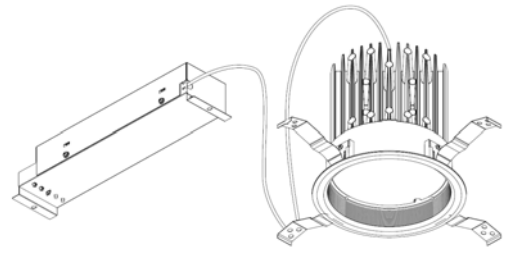

ECOHiLUX照明器具 配光データシート

意匠図

器具品名	ダウンライト	保守率	
器具品番	DL24L27-25MUW-D	良	0.78
部品品名	-	中	0.74
部品品番	-	否	0.70
器具光束	2900lm	器具効率	
光源	-	上方向	0%
光源光束	一体型器具のため、器具光束表示	下方向	100%
		全方向	100%

照明率表

反射率	天井 壁 床	80				70				50				30		0								
		70	50	30	10	70	50	30	10	50	30	10	10	30	10	10	0							
室 指 数	0.4	56	52	45	44	40	39	35	55	52	45	44	39	39	35	44	43	39	38	35	39	38	35	34
	0.6	73	67	62	59	56	54	51	71	66	62	59	55	54	51	60	58	55	54	50	54	53	50	49
	0.8	83	75	72	68	66	63	59	81	74	71	67	65	63	59	70	66	64	62	59	63	62	59	57
	1	89	80	79	73	72	69	65	87	79	78	73	72	68	65	76	72	70	68	65	69	67	64	63
	1.25	95	84	86	78	79	74	71	92	83	84	78	78	74	71	81	77	76	73	70	74	72	70	68
	1.5	99	87	90	82	84	78	74	96	86	88	81	82	77	74	85	80	80	76	74	78	75	73	71
	2	104	90	96	86	90	83	80	101	89	94	85	89	82	79	90	84	86	81	78	83	80	78	76
	2.5	107	92	101	89	95	86	83	104	91	98	88	93	85	83	93	86	90	84	82	86	83	81	79
	3	109	94	104	91	99	88	86	106	93	101	90	97	87	85	96	88	92	86	84	89	85	83	81
	4	112	96	108	93	104	91	89	109	95	105	92	101	91	89	99	91	96	89	88	92	88	86	84
5	114	97	111	95	107	93	92	111	96	107	94	104	93	91	101	92	99	91	90	94	89	88	86	
7	117	98	114	97	111	96	95	113	97	110	96	108	95	94	104	94	102	93	92	97	91	91	88	
10	118	99	117	98	115	98	97	114	98	113	97	111	97	96	106	95	104	95	94	98	93	93	90	

配光曲線

直射水平面照度