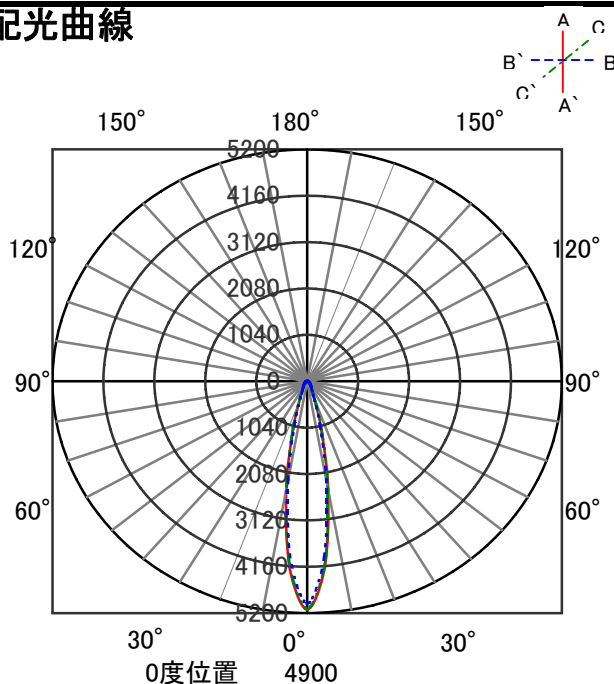

ECOHiLUX照明器具 配光データシート

意匠図

器具品名	ダウンライト	保守率	
器具品番	DL24W-15MUW-D	良	0.78
部品品名	-	中	0.74
部品品番	-	否	0.70
器具光束	3300lm	器具効率	
光源	-	上方向	0%
光源光束	一体型器具のため、器具光束表示	下方向	100%
		全方向	100%

照明率表

反射率	天井 壁	80								70				50				30				0				
		70	50	30	10	70	50	30	10	70	50	30	10	70	50	30	10	70	50	30	10	70	50	30	10	
0.4	床	30	10	30	10	30	10	10	30	10	30	10	30	10	30	10	30	10	30	10	30	10	30	10	30	10
0.6		64	60	52	50	45	45	41	63	60	52	50	45	44	41	51	49	45	44	41	44	44	40	39	40	39
0.8		84	77	72	68	64	62	58	82	76	71	68	64	62	58	69	67	63	62	58	62	61	58	56	58	56
1		95	86	83	78	75	72	68	93	85	82	77	75	72	68	80	76	74	71	68	73	71	68	66	68	66
1.25		103	92	91	85	83	79	75	100	91	90	84	82	79	75	87	83	81	78	74	79	77	74	72	74	72
1.5		109	97	99	90	91	85	82	107	96	97	90	90	85	81	94	88	88	84	81	86	83	80	78	80	78
2		114	100	104	94	96	90	86	111	99	102	93	95	89	85	98	92	92	88	85	90	87	84	82	84	82
2.5		120	104	111	99	104	95	92	116	103	109	98	102	95	91	104	97	99	93	91	96	92	90	88	90	88
3		124	107	116	103	110	99	96	120	105	113	102	108	98	96	108	100	103	97	94	100	96	93	91	93	91
4		126	108	120	105	114	102	99	122	107	116	104	111	101	98	111	102	107	99	97	102	98	96	94	96	94
5		130	110	125	108	120	105	103	126	109	121	107	117	105	103	114	105	111	103	101	106	101	100	97	100	97
7		132	112	128	110	124	108	106	128	111	124	109	120	107	105	117	106	114	105	104	109	103	102	99	102	99
10		135	113	132	112	129	111	109	130	112	127	111	125	110	108	120	109	118	108	107	112	106	105	102	105	102
		137	114	135	114	133	113	112	132	113	130	112	128	112	111	122	110	121	109	109	114	107	107	104	107	104

配光曲線

直射水平面照度