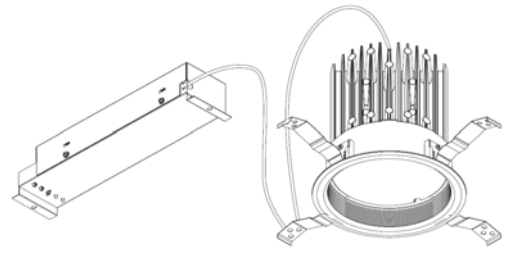

ECOHiLUX照明器具 配光データシート

意匠図

器具品名	ダウンライト	保守率	
器具品番	DL24W-15MUW-D	良	0.78
部品品名	-	中	0.74
部品品番	-	否	0.70
器具光束	3300lm	器具効率	
光源	-	上方向	0%
光源光束	一体型器具のため、器具光束表示	下方向	100%
		全方向	100%

照明率表

反射率	天井 壁	80								70				50				30				0				
		70	50	30	10	70	50	30	10	70	50	30	10	70	50	30	10	70	50	30	10	70	50	30	10	
0.4	床	30	10	30	10	30	10	10	30	10	30	10	30	10	30	10	30	10	30	10	30	10	30	10	30	10
0.6		64	60	52	50	45	45	41	63	60	52	50	45	44	41	51	49	45	44	41	44	44	40	39	40	39
0.8		84	77	72	68	64	62	58	82	76	71	68	64	62	58	69	67	63	62	58	62	61	58	56	58	56
1		95	86	83	78	75	72	68	93	85	82	77	75	72	68	80	76	74	71	68	73	71	68	66	68	66
1.25		103	92	91	85	83	79	75	100	91	90	84	82	79	75	87	83	81	78	74	79	77	74	72	74	72
1.5		109	97	99	90	91	85	82	107	96	97	90	90	85	81	94	88	88	84	81	86	83	80	78	80	78
2		114	100	104	94	96	90	86	111	99	102	93	95	89	85	98	92	92	88	85	90	87	84	82	84	82
2.5		120	104	111	99	104	95	92	116	103	109	98	102	95	91	104	97	99	93	91	96	92	90	88	90	88
3		124	107	116	103	110	99	96	120	105	113	102	108	98	96	108	100	103	97	94	100	96	93	91	93	91
4		126	108	120	105	114	102	99	122	107	116	104	111	101	98	111	102	107	99	97	102	98	96	94	96	94
5		130	110	125	108	120	105	103	126	109	121	107	117	105	103	114	105	111	103	101	106	101	100	97	100	97
7		132	112	128	110	124	108	106	128	111	124	109	120	107	105	117	106	114	105	104	109	103	102	99	102	99
10		135	113	132	112	129	111	109	130	112	127	111	125	110	108	120	109	118	108	107	112	106	105	102	105	102
		137	114	135	114	133	113	112	132	113	130	112	128	112	111	122	110	121	109	109	114	107	107	104	107	104

配光曲線

直射水平面照度