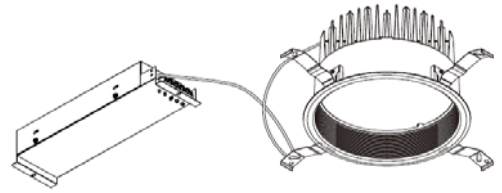

ECOHiLUX照明器具 配光データシート

意匠図

器具品名	ダウンライト	保守率	
器具品番	DL32L30-25MUW-D	良	0.78
部品品名	-	中	0.74
部品品番	-	否	0.70
		器具効率	
器具光束	3800lm	上方向	0%
光源	-	下方向	100%
光源光束	一体型器具のため、器具光束表示	全方向	100%

照明率表

反射率	天井 壁 床	80				70				50				30				0						
		70	50	30	10	70	50	30	10	50	30	10	30	10	10	30	10	10	0					
室 指 数	0.4	61	58	50	48	43	42	39	60	57	49	48	43	42	39	48	47	43	42	39	42	42	39	37
	0.6	80	74	68	65	61	59	55	78	73	67	64	61	59	55	66	63	60	59	55	59	58	55	53
	0.8	91	82	79	74	72	69	65	89	81	78	74	71	69	65	76	73	70	68	64	69	67	64	63
	1	98	88	87	80	79	75	71	95	86	80	78	75	71	83	78	77	74	71	75	73	70	69	69
	1.25	104	92	94	86	87	81	77	101	91	92	85	85	81	77	89	84	83	80	77	81	79	76	74
	1.5	108	95	99	90	92	85	82	105	94	97	89	90	85	81	93	87	88	84	81	85	83	80	78
	2	114	99	106	94	99	90	87	110	98	103	93	97	90	87	99	92	94	89	86	91	87	85	83
	2.5	118	101	110	97	104	94	91	114	100	108	97	102	93	91	102	95	98	92	90	95	91	89	87
	3	120	103	114	100	108	97	94	116	102	111	99	106	96	94	105	97	101	94	92	97	93	91	89
	4	124	105	118	103	114	100	98	119	104	115	101	111	99	97	109	99	106	98	96	101	96	95	92
5	126	106	122	104	118	102	101	121	105	118	103	115	102	100	111	101	109	100	98	103	98	97	94	
7	128	108	125	106	122	105	104	124	107	121	105	119	104	103	114	103	112	102	101	106	100	100	97	
10	130	109	128	108	126	107	106	126	108	124	107	122	106	105	116	105	115	104	104	108	102	102	99	

配光曲線

直射水平面照度