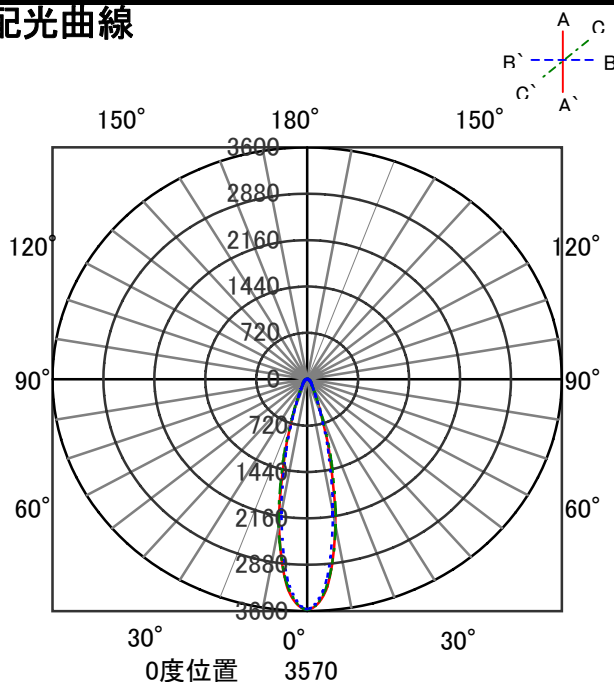

ECOHiLUX照明器具 配光データシート

意匠図

器具品名	ダウンライト	保守率	
器具品番	DL32L30-25MUW-D	良	0.78
部品品名	-	中	0.74
部品品番	-	否	0.70
		器具効率	
器具光束	3800lm	上方向	0%
光源	-	下方向	100%
光源光束	一体型器具のため、器具光束表示	全方向	100%

照明率表

反射率	天井 壁 床	80				70				50				30				0						
		70	50	30	10	70	50	30	10	50	30	10	30	10	10	30	10	10	0					
室 指 数	0.4	61	58	50	48	43	42	39	60	57	49	48	43	42	39	48	47	43	42	39	42	42	39	37
	0.6	80	74	68	65	61	59	55	78	73	67	64	61	59	55	66	63	60	59	55	59	58	55	53
	0.8	91	82	79	74	72	69	65	89	81	78	74	71	69	65	76	73	70	68	64	69	67	64	63
	1	98	88	87	80	79	75	71	95	86	80	78	75	71	83	78	77	74	71	75	73	70	69	69
	1.25	104	92	94	86	87	81	77	101	91	92	85	85	81	77	89	84	83	80	77	81	79	76	74
	1.5	108	95	99	90	92	85	82	105	94	97	89	90	85	81	93	87	88	84	81	85	83	80	78
	2	114	99	106	94	99	90	87	110	98	103	93	97	90	87	99	92	94	89	86	91	87	85	83
	2.5	118	101	110	97	104	94	91	114	100	108	97	102	93	91	102	95	98	92	90	95	91	89	87
	3	120	103	114	100	108	97	94	116	102	111	99	106	96	94	105	97	101	94	92	97	93	91	89
	4	124	105	118	103	114	100	98	119	104	115	101	111	99	97	109	99	106	98	96	101	96	95	92
5	126	106	122	104	118	102	101	121	105	118	103	115	102	100	111	101	109	100	98	103	98	97	94	
7	128	108	125	106	122	105	104	124	107	121	105	119	104	103	114	103	112	102	101	106	100	100	97	
10	130	109	128	108	126	107	106	126	108	124	107	122	106	105	116	105	115	104	104	108	102	102	99	

配光曲線

直射水平面照度