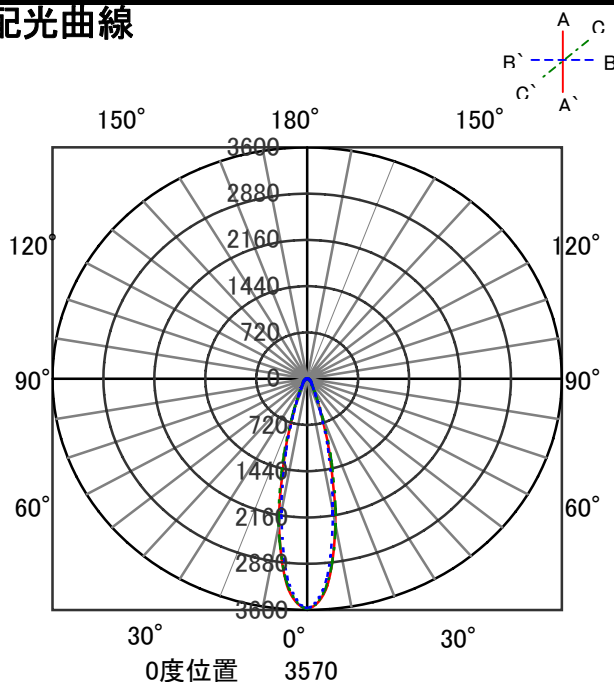

## 意匠図

器具品名	ダウンライト	保守率	
器具品番	DL32L27-25MUW-D	良	0.78
部品品名	-	中	0.74
部品品番	-	否	0.70
器具光束	3650lm	器具効率	
光源	-	上方向	0%
光源光束	一体型器具のため、器具光束表示	下方向	100%
		全方向	100%

## 照明率表

反射率	天井	80								70				50				30				0							
		壁		70		50		30		10		70		50		30		10		50		30		10		30		10	
	床	30	10	30	10	30	10	10	30	10	30	10	30	10	10	30	10	30	10	10	30	10	10	30	10	10	30	10	0
室 指 数	0.4	61	58	50	48	43	42	39	60	57	49	48	43	42	39	48	47	43	42	39	42	42	39	42	42	39	37		
	0.6	80	74	68	65	61	59	55	78	73	67	64	61	59	55	66	63	60	59	55	59	58	55	59	58	55	53		
	0.8	91	82	79	74	72	69	65	89	81	78	74	71	69	65	76	73	70	68	64	69	67	64	69	67	64	63		
	1	98	88	87	80	79	75	71	95	86	80	78	75	71	83	78	77	74	71	75	73	70	69	75	73	70	69		
	1.25	104	92	94	86	87	81	77	101	91	92	85	85	81	77	89	84	83	80	77	81	79	76	74	79	76	74		
	1.5	108	95	99	90	92	85	82	105	94	97	89	90	85	81	93	87	88	84	81	85	83	80	78	85	83	80	78	
	2	114	99	106	94	99	90	87	110	98	103	93	97	90	87	99	92	94	89	86	91	87	85	83	91	87	85	83	
	2.5	118	101	110	97	104	94	91	114	100	108	97	102	93	91	102	95	98	92	90	95	91	89	87	95	91	89	87	
	3	120	103	114	100	108	97	94	116	102	111	99	106	96	94	105	97	101	94	92	97	93	91	89	97	93	91	89	
	4	124	105	118	103	114	100	98	119	104	115	101	111	99	97	109	99	106	98	96	101	96	95	92	101	96	95	92	
5	126	106	122	104	118	102	101	121	105	118	103	115	102	100	111	101	109	100	98	103	98	97	94	103	98	97	94		
7	128	108	125	106	122	105	104	124	107	121	105	119	104	103	114	103	112	102	101	106	100	100	97	106	100	100	97		
10	130	109	128	108	126	107	106	126	108	124	107	122	106	105	116	105	115	104	104	108	102	102	99	108	102	102	99		

## 配光曲線

## 直射水平面照度