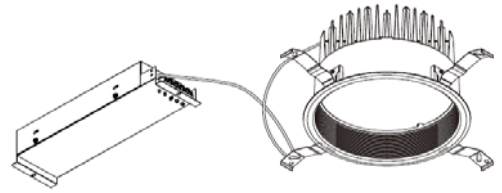

## 意匠図

器具品名	ダウンライト	保守率	
器具品番	DL32L27-25MUW-D	良	0.78
部品品名	-	中	0.74
部品品番	-	否	0.70
器具光束	3650lm	器具効率	
光源	-	上方向	0%
光源光束	一体型器具のため、器具光束表示	下方向	100%
		全方向	100%