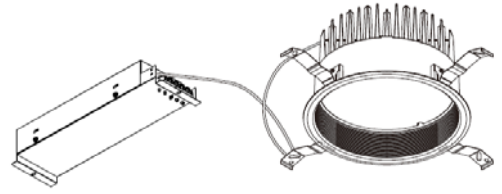

ECOHiLUX照明器具 配光データシート

意匠図

器具品名	ダウンライト	保守率	
器具品番	DL38L27-25MUW-D	良	0.78
部品品名	-	中	0.74
部品品番	-	否	0.70
器具光束	4400lm	器具効率	
光源	-	上方向	0%
光源光束	一体型器具のため、器具光束表示	下方向	100%
		全方向	100%

照明率表

反射率	天井	80								70				50				30				0						
		壁	70		50		30		10		壁	70		50		30		10		床	70		50		30		10	
0.4	61	57	50	48	43	42	39	60	57	49	48	43	42	39	48	47	43	42	39	42	42	38	37					
0.6	80	73	68	65	61	59	55	78	72	67	64	61	59	55	66	63	60	58	55	59	58	55	53					
0.8	90	82	79	74	72	69	65	88	81	78	74	71	68	65	76	72	70	68	64	69	67	64	63					
1	97	87	87	80	79	75	71	95	86	85	80	78	75	71	83	78	77	74	71	75	73	70	69					
1.25	104	92	94	86	86	81	77	101	91	92	85	85	81	77	89	84	83	80	77	81	79	76	74					
1.5	108	95	99	89	92	85	81	105	94	97	89	90	84	81	93	87	88	83	80	85	83	80	78					
2	114	99	105	94	99	90	87	110	98	103	93	97	90	87	99	92	94	89	86	91	87	85	83					
2.5	117	101	110	97	104	94	91	114	100	108	96	102	93	91	102	95	98	92	90	95	91	89	87					
3	120	103	114	100	108	97	94	116	102	111	99	106	96	93	105	97	101	94	92	97	93	91	89					
4	124	105	118	102	114	100	98	119	104	115	101	111	99	97	109	99	106	98	96	101	96	95	92					
5	126	106	121	104	118	102	101	121	105	118	103	114	102	100	111	101	109	100	98	103	98	97	94					
7	128	108	125	106	122	105	104	124	107	121	105	119	104	103	114	103	112	102	101	106	100	100	97					
10	130	109	128	108	126	107	106	126	108	124	107	122	106	105	116	105	115	104	104	108	102	102	99					

配光曲線

直射水平面照度