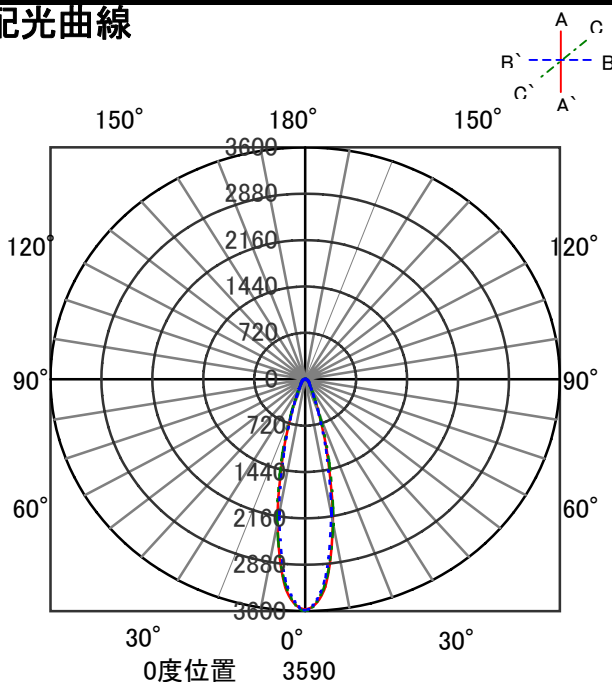

ECOHiLUX照明器具 配光データシート

意匠図

器具品名	ダウンライト	保守率	
器具品番	DL38L27-25MUW-D	良	0.78
部品品名	-	中	0.74
部品品番	-	否	0.70
器具光束	4400lm	器具効率	
光源	-	上方向	0%
光源光束	一体型器具のため、器具光束表示	下方向	100%
		全方向	100%

照明率表

反射率	天井	80								70				50				30				0						
		壁	70		50		30		10		壁	70		50		30		10		床	70		50		30		10	
0.4	61	57	50	48	43	42	39	60	57	49	48	43	42	39	48	47	43	42	39	42	42	38	37					
0.6	80	73	68	65	61	59	55	78	72	67	64	61	59	55	66	63	60	58	55	59	58	55	53					
0.8	90	82	79	74	72	69	65	88	81	78	74	71	68	65	76	72	70	68	64	69	67	64	63					
1	97	87	87	80	79	75	71	95	86	85	80	78	75	71	83	78	77	74	71	75	73	70	69					
1.25	104	92	94	86	86	81	77	101	91	92	85	85	81	77	89	84	83	80	77	81	79	76	74					
1.5	108	95	99	89	92	85	81	105	94	97	89	90	84	81	93	87	88	83	80	85	83	80	78					
2	114	99	105	94	99	90	87	110	98	103	93	97	90	87	99	92	94	89	86	91	87	85	83					
2.5	117	101	110	97	104	94	91	114	100	108	96	102	93	91	102	95	98	92	90	95	91	89	87					
3	120	103	114	100	108	97	94	116	102	111	99	106	96	93	105	97	101	94	92	97	93	91	89					
4	124	105	118	102	114	100	98	119	104	115	101	111	99	97	109	99	106	98	96	101	96	95	92					
5	126	106	121	104	118	102	101	121	105	118	103	114	102	100	111	101	109	100	98	103	98	97	94					
7	128	108	125	106	122	105	104	124	107	121	105	119	104	103	114	103	112	102	101	106	100	100	97					
10	130	109	128	108	126	107	106	126	108	124	107	122	106	105	116	105	115	104	104	108	102	102	99					

配光曲線

直射水平面照度