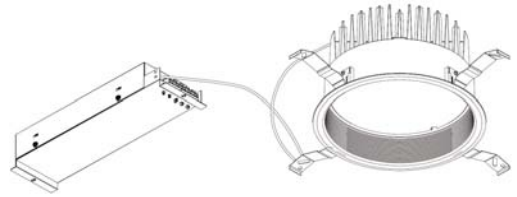

ECOHiLUX照明器具 配光データシート

意匠図

器具品名	ダウンライト	保守率	
器具品番	DL50W-50MUW-D	良	0.78
部品品名	-	中	0.74
部品品番	-	否	0.70
器具光束	6150lm	器具効率	
光源	-	上方向	0%
光源光束	一体型器具のため、器具光束表示	下方向	100%
		全方向	100%

照明率表

反射率	天井	80								70				50				30				0			
		壁	70		50		30		10		70	50	30	10	50	30	10	10	30	10	10	30	10	10	0
	床	30	10	30	10	30	10	10	30	10	30	10	30	10	10	30	10	10	30	10	10	30	10	10	0
室 指 数	0.4	59	55	47	46	41	40	36	58	55	47	45	40	40	36	46	45	40	39	36	40	39	36	34	
	0.6	78	71	65	62	58	56	52	76	70	65	62	58	56	52	63	61	57	56	52	56	55	52	50	
	0.8	88	80	77	72	69	66	62	86	79	75	71	68	66	62	73	70	67	65	61	66	65	61	60	
	1	96	86	84	78	77	73	69	93	85	83	78	76	72	68	80	76	74	72	68	73	71	68	66	
	1.25	102	91	92	84	84	79	75	100	90	90	83	83	79	75	87	82	81	78	74	79	77	74	72	
	1.5	107	94	97	88	90	83	79	104	93	95	87	88	83	79	91	86	86	82	78	83	81	78	76	
	2	113	98	104	93	97	89	85	109	97	102	92	96	88	85	97	90	92	87	84	89	86	83	81	
	2.5	117	101	109	96	103	93	90	113	99	106	95	101	92	89	101	94	97	91	88	93	89	87	85	
	3	119	102	113	99	107	96	93	115	101	110	98	105	95	92	104	96	100	93	91	96	92	90	88	
	4	123	104	118	102	113	99	97	119	103	114	101	110	98	96	108	99	105	97	95	100	95	94	91	
5	125	106	121	104	117	102	100	121	105	117	103	114	101	99	110	100	108	99	97	102	97	96	93		
7	128	107	125	106	122	104	103	123	106	120	105	118	103	102	113	103	111	101	100	105	100	99	96		
10	130	108	127	107	125	107	106	125	107	123	106	121	105	105	115	104	114	103	103	107	102	101	98		

配光曲線

直射水平面照度