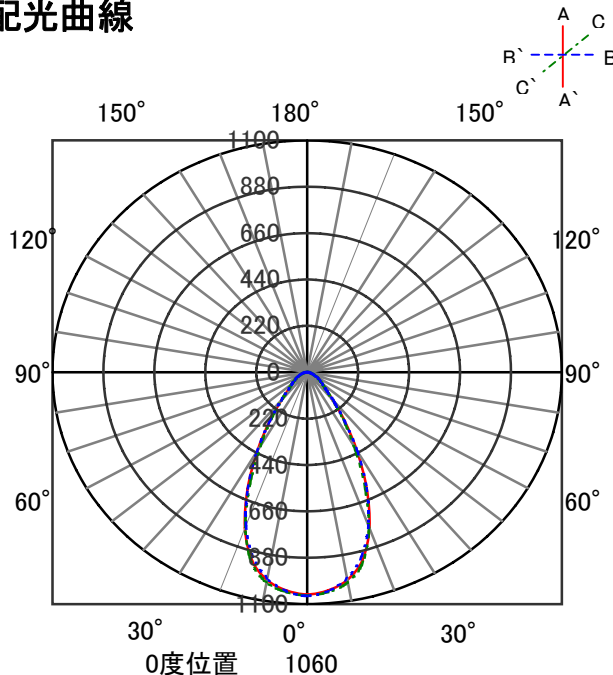

ECOHiLUX照明器具 配光データシート

意匠図

器具品名	ダウンライト	保守率	
器具品番	DL50W-50MUW-D	良	0.78
部品品名	-	中	0.74
部品品番	-	否	0.70
器具光束	6150lm	器具効率	
光源	-	上方向	0%
光源光束	一体型器具のため、器具光束表示	下方向	100%
		全方向	100%

照明率表

反射率	天井	80								70				50				30				0			
		壁	70		50		30		10		70	50	30	10	50	30	10	10	30	10	10	30	10	10	0
	床	30	10	30	10	30	10	10	30	10	30	10	30	10	10	30	10	10	30	10	10	30	10	10	0
室 指 数	0.4	59	55	47	46	41	40	36	58	55	47	45	40	40	36	46	45	40	39	36	40	39	36	34	
	0.6	78	71	65	62	58	56	52	76	70	65	62	58	56	52	63	61	57	56	52	56	55	52	50	
	0.8	88	80	77	72	69	66	62	86	79	75	71	68	66	62	73	70	67	65	61	66	65	61	60	
	1	96	86	84	78	77	73	69	93	85	83	78	76	72	68	80	76	74	72	68	73	71	68	66	
	1.25	102	91	92	84	84	79	75	100	90	90	83	83	79	75	87	82	81	78	74	79	77	74	72	
	1.5	107	94	97	88	90	83	79	104	93	95	87	88	83	79	91	86	86	82	78	83	81	78	76	
	2	113	98	104	93	97	89	85	109	97	102	92	96	88	85	97	90	92	87	84	89	86	83	81	
	2.5	117	101	109	96	103	93	90	113	99	106	95	101	92	89	101	94	97	91	88	93	89	87	85	
	3	119	102	113	99	107	96	93	115	101	110	98	105	95	92	104	96	100	93	91	96	92	90	88	
	4	123	104	118	102	113	99	97	119	103	114	101	110	98	96	108	99	105	97	95	100	95	94	91	
5	125	106	121	104	117	102	100	121	105	117	103	114	101	99	110	100	108	99	97	102	97	96	93		
7	128	107	125	106	122	104	103	123	106	120	105	118	103	102	113	103	111	101	100	105	100	99	96		
10	130	108	127	107	125	107	106	125	107	123	106	121	105	105	115	104	114	103	103	107	102	101	98		

配光曲線

直射水平面照度