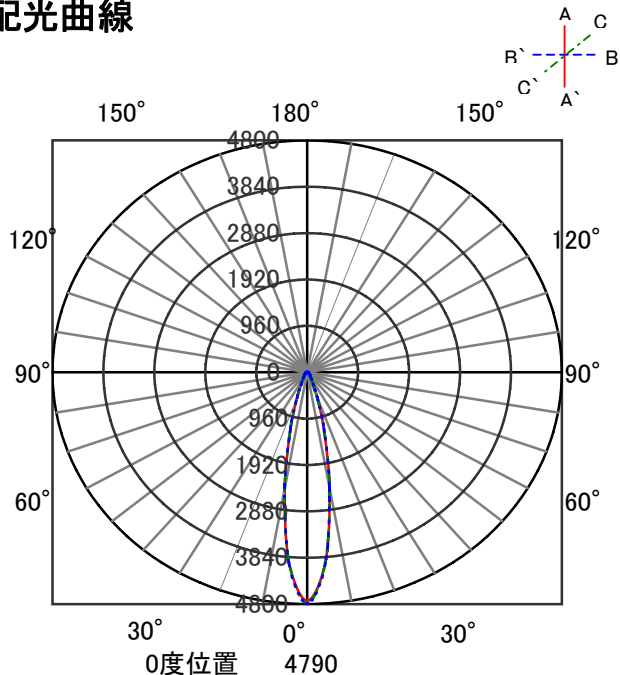

ECOHiLUX照明器具 配光データシート

意匠図

器具品名	ユニバーサルダウンライト	保守率	
器具品番	UV3N-15MUW-D	良	0.78
部品品名	-	中	0.74
部品品番	-	否	0.70
器具光束	370lm	器具効率	
光源	-	上方向	0%
光源光束	一体型器具のため、器具光束表示	下方向	100%
		全方向	100%

照明率表

反射率	天井	80								70				50				30				0							
		壁		70		50		30		10		70		50		30		10		50		30		10		30		10	
	床	30	10	30	10	30	10	10	30	10	30	10	30	10	10	30	10	30	10	10	30	10	10	30	10	10	30	10	0
室 指 数	0.4	63	59	52	50	46	45	41	62	59	51	50	45	45	41	51	49	45	44	41	45	44	41	45	44	41	40		
	0.6	82	76	71	67	64	62	58	81	75	70	67	64	62	58	69	66	63	61	58	62	61	58	62	61	58	56		
	0.8	93	84	82	77	75	72	68	91	83	81	76	74	71	68	79	75	73	71	67	72	70	67	70	67	66			
	1	100	90	89	83	82	78	74	98	89	88	82	81	78	74	85	81	80	77	74	78	76	73	72					
	1.25	106	94	96	88	88	89	84	103	93	95	88	88	83	80	91	86	86	82	79	84	82	79	77					
	1.5	110	97	101	92	94	87	84	107	96	99	91	93	87	84	95	89	90	86	83	88	85	83	81					
	2	116	101	108	96	101	93	90	112	99	105	95	100	92	89	101	94	96	91	88	93	90	87	85					
	2.5	119	103	112	99	107	96	93	116	102	110	98	104	95	93	104	97	100	94	92	97	93	91	89					
	3	122	104	116	101	111	99	96	118	103	113	100	108	98	96	107	98	103	96	94	99	95	93	91					
	4	125	106	120	104	116	102	100	121	105	117	103	113	101	99	110	101	108	99	98	103	98	97	94					
5	127	108	123	106	120	104	103	123	106	120	105	116	103	102	113	103	110	101	100	105	100	99	96						
7	130	109	127	108	124	107	106	125	108	123	107	120	106	105	115	105	114	104	103	108	102	101	99						
10	132	110	130	109	128	109	108	127	109	125	108	124	108	107	117	106	116	106	105	110	104	103	100						

配光曲線

直射水平面照度