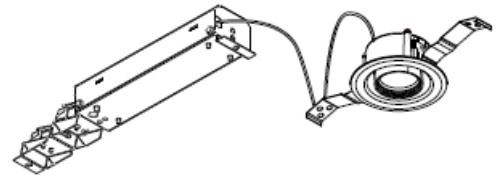

ECOHiLUX照明器具 配光データシート

意匠図

器具品名	ユニバーサルダウンライト	保守率	
器具品番	UV3N-15MUW-D	良	0.78
部品品名	-	中	0.74
部品品番	-	否	0.70
器具光束	370lm	器具効率	
光源	-	上方向	0%
光源光束	一体型器具のため、器具光束表示	下方向	100%
		全方向	100%

照明率表

反射率	天井	80								70				50				30				0							
		壁		70		50		30		10		70		50		30		10		50		30		10		30		10	
	床	30	10	30	10	30	10	10	30	10	30	10	30	10	10	30	10	30	10	10	30	10	10	30	10	10	30	10	0
室 指 数	0.4	63	59	52	50	46	45	41	62	59	51	50	45	45	41	51	49	45	44	41	45	44	41	45	44	41	40		
	0.6	82	76	71	67	64	62	58	81	75	70	67	64	62	58	69	66	63	61	58	62	61	58	62	61	58	56		
	0.8	93	84	82	77	75	72	68	91	83	81	76	74	71	68	79	75	73	71	67	72	70	67	70	67	66			
	1	100	90	89	83	82	78	74	98	89	88	82	81	78	74	85	81	80	77	74	78	76	73	72					
	1.25	106	94	96	88	88	89	84	103	93	95	88	88	83	80	91	86	86	82	79	84	82	79	77					
	1.5	110	97	101	92	94	87	84	107	96	99	91	93	87	84	95	89	90	86	83	88	85	83	81					
	2	116	101	108	96	101	93	90	112	99	105	95	100	92	89	101	94	96	91	88	93	90	87	85					
	2.5	119	103	112	99	107	96	93	116	102	110	98	104	95	93	104	97	100	94	92	97	93	91	89					
	3	122	104	116	101	111	99	96	118	103	113	100	108	98	96	107	98	103	96	94	99	95	93	91					
	4	125	106	120	104	116	102	100	121	105	117	103	113	101	99	110	101	108	99	98	103	98	97	94					
5	127	108	123	106	120	104	103	123	106	120	105	116	103	102	113	103	110	101	100	105	100	99	96						
7	130	109	127	108	124	107	106	125	108	123	107	120	106	105	115	105	114	104	103	108	102	101	99						
10	132	110	130	109	128	109	108	127	109	125	108	124	108	107	117	106	116	106	105	110	104	103	100						

配光曲線

直射水平面照度