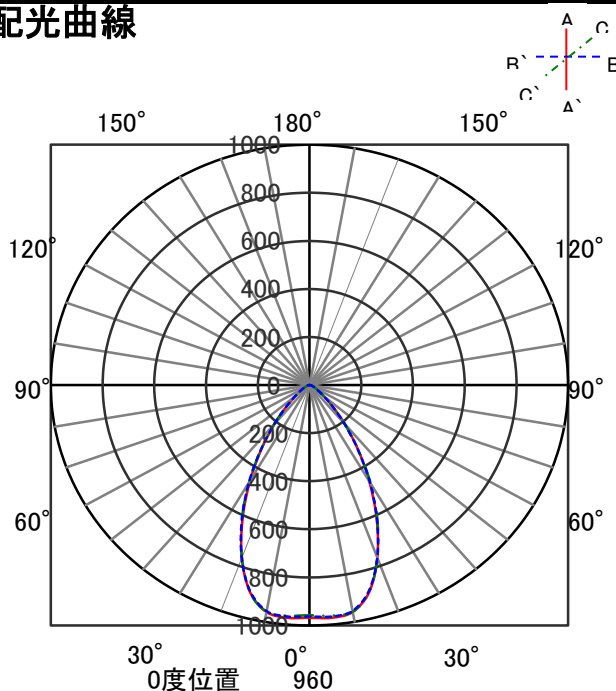

ECOHiLUX照明器具 配光データシート

意匠図

器具品名	ユニバーサルダウンライト	保守率	
器具品番	UV3W-50MUB-D	良	0.78
部品品名	-	中	0.74
部品品番	-	否	0.70
器具光束	306lm	器具効率	
光源	-	上方向	0%
光源光束	一体型器具のため、器具光束表示	下方向	100%
		全方向	100%

照明率表

		作業面照明率(×0.01)																													
反射率	天井	80								70				50				30				0									
		壁		70		50		30		10		70		50		30		10		50		30		10		30		10		0	
	床	30	10	30	10	30	10	10	30	10	30	10	30	10	10	30	10	30	10	10	30	10	30	10	10	30	10	10	0		
室 指 数	0.4	60	56	48	46	42	41	37	59	55	48	46	41	41	37	47	45	41	40	37	41	40	37	36	36	36	36	36	36		
	0.6	78	72	66	63	59	58	54	77	71	66	63	59	57	54	64	62	58	57	53	58	57	53	52	52	52	52	52	52		
	0.8	89	81	78	73	70	67	64	87	80	77	72	70	67	63	75	71	69	67	63	68	66	63	61	61	61	61	61	61	61	
	1	96	86	85	79	78	74	70	94	85	84	78	77	74	70	81	77	76	73	70	74	72	69	68	68	68	68	68	68	68	
	1.25	102	91	93	85	85	80	76	100	90	91	84	84	80	76	88	83	82	79	76	80	78	75	74	74	74	74	74	74	74	
	1.5	107	94	97	88	91	84	81	104	93	96	88	89	84	80	92	86	87	83	80	84	82	79	77	77	77	77	77	77	77	
	2	112	98	104	93	98	89	86	109	96	102	92	96	89	86	98	91	93	88	85	90	87	84	82	82	82	82	82	82	82	
	2.5	116	100	109	96	103	93	90	112	99	106	95	101	92	90	101	94	97	91	89	94	90	88	86	86	86	86	86	86	86	
	3	118	102	112	98	107	96	93	115	100	109	97	105	95	92	104	96	100	93	91	96	92	90	88	88	88	88	88	88	88	88
	4	122	104	117	101	112	99	97	118	102	113	100	110	98	96	107	98	104	96	95	100	95	94	91	91	91	91	91	91	91	91
5	124	105	120	103	116	101	99	120	104	116	102	113	100	99	109	100	107	98	97	102	97	96	93	93	93	93	93	93	93	93	
7	126	106	123	105	120	103	102	122	105	119	104	117	102	101	112	102	110	101	100	104	99	98	95	95	95	95	95	95	95	95	
10	128	107	126	106	124	105	105	124	106	122	105	120	104	104	114	103	113	102	102	106	100	100	97	97	97	97	97	97	97	97	

配光曲線

直射水平面照度