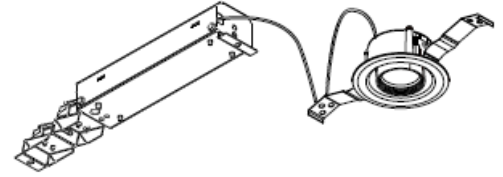

ECOHiLUX照明器具 配光データシート

意匠図

器具品名	ユニバーサルダウンライト	保守率	
器具品番	UV3W-50MUB-D	良	0.78
部品品名	-	中	0.74
部品品番	-	否	0.70
器具光束	306lm	器具効率	
光源	-	上方向	0%
光源光束	一体型器具のため、器具光束表示	下方向	100%
		全方向	100%

照明率表

		作業面照明率(×0.01)																													
反射率	天井	80								70				50				30				0									
		壁		70		50		30		10		70		50		30		10		50		30		10		30		10		0	
	床	30	10	30	10	30	10	10	30	10	30	10	30	10	10	30	10	30	10	10	30	10	30	10	10	30	10	10	0		
室 指 数	0.4	60	56	48	46	42	41	37	59	55	48	46	41	41	37	47	45	41	40	37	41	40	37	36	36	36	36	36	36		
	0.6	78	72	66	63	59	58	54	77	71	66	63	59	57	54	64	62	58	57	53	58	57	53	52	52	52	52	52	52		
	0.8	89	81	78	73	70	67	64	87	80	77	72	70	67	63	75	71	69	67	63	68	66	63	61	61	61	61	61	61	61	
	1	96	86	85	79	78	74	70	94	85	84	78	77	74	70	81	77	76	73	70	74	72	69	68	68	68	68	68	68	68	
	1.25	102	91	93	85	85	80	76	100	90	91	84	84	80	76	88	83	82	79	76	80	78	75	74	74	74	74	74	74	74	
	1.5	107	94	97	88	91	84	81	104	93	96	88	89	84	80	92	86	87	83	80	84	82	79	77	77	77	77	77	77	77	
	2	112	98	104	93	98	89	86	109	96	102	92	96	89	86	98	91	93	88	85	90	87	84	82	82	82	82	82	82	82	
	2.5	116	100	109	96	103	93	90	112	99	106	95	101	92	90	101	94	97	91	89	94	90	88	86	86	86	86	86	86	86	
	3	118	102	112	98	107	96	93	115	100	109	97	105	95	92	104	96	100	93	91	96	92	90	88	88	88	88	88	88	88	88
	4	122	104	117	101	112	99	97	118	102	113	100	110	98	96	107	98	104	96	95	100	95	94	91	91	91	91	91	91	91	91
5	124	105	120	103	116	101	99	120	104	116	102	113	100	99	109	100	107	98	97	102	97	96	93	93	93	93	93	93	93	93	
7	126	106	123	105	120	103	102	122	105	119	104	117	102	101	112	102	110	101	100	104	99	98	95	95	95	95	95	95	95	95	
10	128	107	126	106	124	105	105	124	106	122	105	120	104	104	114	103	113	102	102	106	100	100	97	97	97	97	97	97	97	97	

配光曲線

直射水平面照度