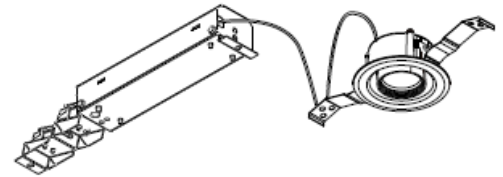

ECOHiLUX照明器具 配光データシート

意匠図

器具品名	ユニバーサルダウンライト	保守率	
器具品番	UV3WW-50MUB-D	良	0.78
部品品名	-	中	0.74
部品品番	-	否	0.70
		器具効率	
器具光束	288lm	上方向	0%
光源	-	下方向	100%
光源光束	一体型器具のため、器具光束表示	全方向	100%

照明率表

		作業面照明率(×0.01)																												
反射率	天井	80								70				50				30				0								
		壁		70		50		30		10		70		50		30		10		50		30		10		30		10		0
	床	30	10	30	10	30	10	30	10	30	10	30	10	30	10	30	10	30	10	30	10	30	10	30	10	30	10	30	10	
室 指 数	0.4	60	56	48	46	42	41	37	59	55	48	46	41	41	37	47	45	41	40	37	41	40	37	36						
	0.6	78	72	66	63	59	58	54	77	71	66	63	59	57	54	64	62	58	57	53	58	57	53	52						
	0.8	89	81	78	73	70	67	64	87	80	77	72	70	67	63	75	71	69	67	63	68	66	63	61						
	1	96	86	85	79	78	74	70	94	85	84	78	77	74	70	81	77	76	73	70	74	72	69	68						
	1.25	102	91	93	85	85	80	76	100	90	91	84	84	80	76	88	83	82	79	76	80	78	75	74						
	1.5	107	94	97	88	91	84	81	104	93	96	88	89	84	80	92	86	87	83	80	84	82	79	77						
	2	112	98	104	93	98	89	86	109	96	102	92	96	89	86	98	91	93	88	85	90	87	84	82						
	2.5	116	100	109	96	103	93	90	112	99	106	95	101	92	90	101	94	97	91	89	94	90	88	86						
	3	118	102	112	98	107	96	93	115	100	109	97	105	95	92	104	96	100	93	91	96	92	90	88						
	4	122	104	117	101	112	99	97	118	102	113	100	110	98	96	107	98	104	96	95	100	95	94	91						
5	124	105	120	103	116	101	99	120	104	116	102	113	100	99	109	100	107	98	97	102	97	96	93							
7	126	106	123	105	120	103	102	122	105	119	104	117	102	101	112	102	110	101	100	104	99	98	95							
10	128	107	126	106	124	105	105	124	106	122	105	120	104	104	114	103	113	102	102	106	100	100	97							

配光曲線

直射水平面照度