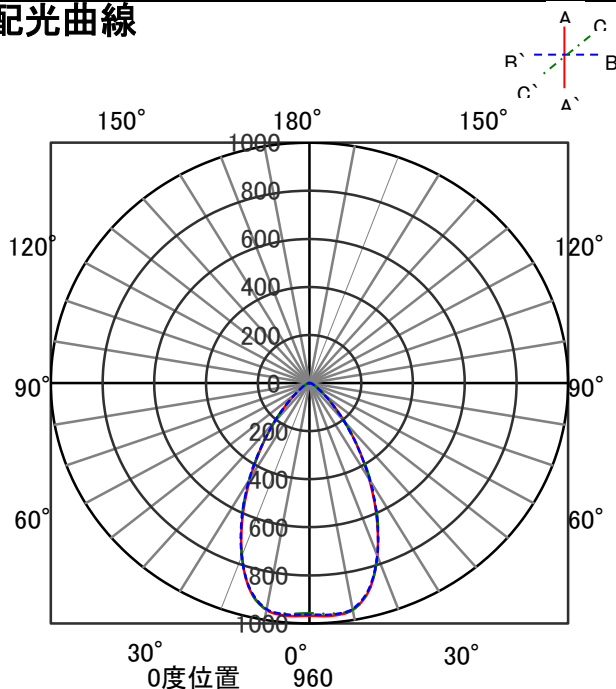

ECOHiLUX照明器具 配光データシート

意匠図

器具品名	ユニバーサルダウンライト	保守率	
器具品番	UV3WW-50MUB-D	良	0.78
部品品名	-	中	0.74
部品品番	-	否	0.70
		器具効率	
器具光束	288lm	上方向	0%
光源	-	下方向	100%
光源光束	一体型器具のため、器具光束表示	全方向	100%

照明率表

		作業面照明率(×0.01)																												
反射率	天井	80								70				50				30				0								
		壁		70		50		30		10		70		50		30		10		50		30		10		30		10		0
	床	30	10	30	10	30	10	30	10	30	10	30	10	30	10	30	10	30	10	30	10	30	10	30	10	30	10	30	10	
室 指 数	0.4	60	56	48	46	42	41	37	59	55	48	46	41	41	37	47	45	41	40	37	41	40	37	36						
	0.6	78	72	66	63	59	58	54	77	71	66	63	59	57	54	64	62	58	57	53	58	57	53	52						
	0.8	89	81	78	73	70	67	64	87	80	77	72	70	67	63	75	71	69	67	63	68	66	63	61						
	1	96	86	85	79	78	74	70	94	85	84	78	77	74	70	81	77	76	73	70	74	72	69	68						
	1.25	102	91	93	85	85	80	76	100	90	91	84	84	80	76	88	83	82	79	76	80	78	75	74						
	1.5	107	94	97	88	91	84	81	104	93	96	88	89	84	80	92	86	87	83	80	84	82	79	77						
	2	112	98	104	93	98	89	86	109	96	102	92	96	89	86	98	91	93	88	85	90	87	84	82						
	2.5	116	100	109	96	103	93	90	112	99	106	95	101	92	90	101	94	97	91	89	94	90	88	86						
	3	118	102	112	98	107	96	93	115	100	109	97	105	95	92	104	96	100	93	91	96	92	90	88						
	4	122	104	117	101	112	99	97	118	102	113	100	110	98	96	107	98	104	96	95	100	95	94	91						
5	124	105	120	103	116	101	99	120	104	116	102	113	100	99	109	100	107	98	97	102	97	96	93							
7	126	106	123	105	120	103	102	122	105	119	104	117	102	101	112	102	110	101	100	104	99	98	95							
10	128	107	126	106	124	105	105	124	106	122	105	120	104	104	114	103	113	102	102	106	100	100	97							

配光曲線

直射水平面照度