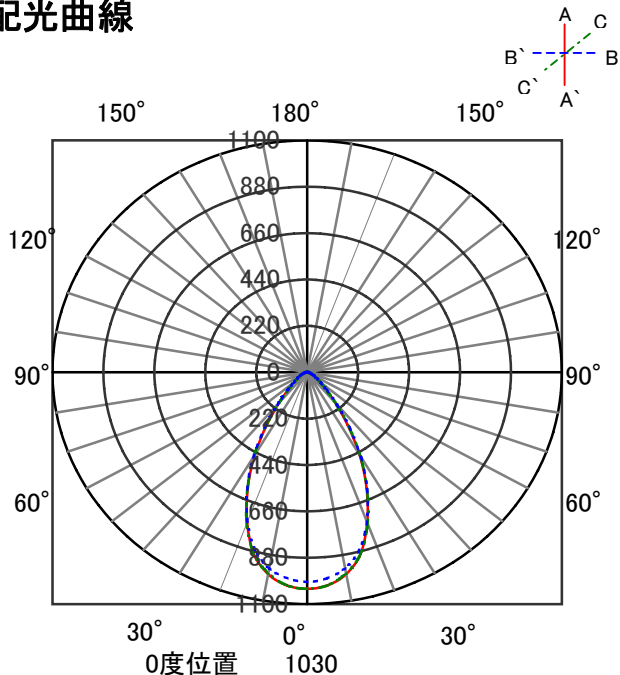

## 意匠図

器具品名	ユニバーサルダウンライト	保守率	
器具品番	UV4W-50MUW-D	良	0.78
部品品名	-	中	0.74
部品品番	-	否	0.70
器具光束	520lm	器具効率	
光源	-	上方向	0%
光源光束	一体型器具のため、器具光束表示	下方向	100%
		全方向	100%

## 照明率表

		作業面照明率(×0.01)																						
反射率	天井 壁 床	80				70				50				30			0							
		70	50	30	10	70	50	30	10	50	30	10	30	10	0									
室 指 数	0.4	55	51	44	43	38	37	34	54	51	44	42	38	37	34	43	42	38	37	34	37	37	34	33
	0.6	72	66	61	58	54	53	49	70	65	60	57	54	52	49	59	57	53	52	49	53	52	49	47
	0.8	82	74	71	67	64	62	58	80	73	70	66	64	61	58	68	65	63	61	58	62	60	57	56
	1	88	79	78	73	71	68	64	86	78	77	72	71	67	64	75	71	69	67	64	68	66	63	62
	1.25	94	84	85	78	78	73	70	92	83	83	77	77	73	70	81	76	75	72	69	74	71	69	67
	1.5	98	87	90	81	83	77	74	96	85	88	81	82	77	74	84	79	80	76	73	77	75	72	71
	2	104	90	96	86	90	82	79	101	89	94	85	88	82	79	90	83	85	81	78	83	80	77	76
	2.5	107	92	100	89	95	86	83	104	91	98	88	93	85	83	93	86	89	84	82	86	83	81	79
	3	109	94	104	91	99	88	86	106	93	101	90	96	87	85	96	88	92	86	84	88	85	83	81
	4	113	96	108	93	104	91	89	109	95	105	92	101	90	89	99	91	96	89	87	92	87	86	84
5	114	97	111	95	107	93	92	111	96	107	94	104	92	91	101	92	99	91	90	94	89	88	86	
7	117	98	114	97	111	96	94	113	97	110	96	108	95	94	104	94	102	93	92	96	91	91	88	
10	119	99	117	98	115	97	97	114	98	113	97	111	96	96	105	95	104	95	94	98	93	92	90	

## 配光曲線

## 直射水平面照度