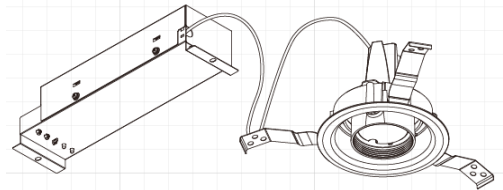

## 意匠図

器具品名	ユニバーサルダウンライト	保守率	
器具品番	UV4W-50MUW-D	良	0.78
部品品名	-	中	0.74
部品品番	-	否	0.70
器具光束	520lm	器具効率	
光源	-	上方向	0%
光源光束	一体型器具のため、器具光束表示	下方向	100%
		全方向	100%