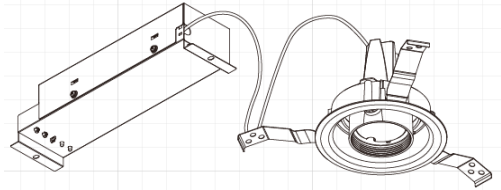

ECOHiLUX照明器具 配光データシート

意匠図

器具品名	ユニバーサルダウンライト	保守率	
器具品番	UV4L27-15MUW-D	良	0.78
部品品名	-	中	0.74
部品品番	-	否	0.70
器具光束	480lm	器具効率	
光源	-	上方向	0%
光源光束	一体型器具のため、器具光束表示	下方向	100%
		全方向	100%

照明率表

反射率	天井	80								70				50				30		0				
		壁	70		50		30		10		70	50	30	10	50	30	10	30	10	30	10	0	0	
	床	30	10	30	10	30	10	10	30	10	30	10	30	10	10	30	10	30	10	10	30	10	10	0
室 指 数	0.4	62	58	51	49	45	44	40	61	58	51	49	45	44	40	50	48	44	44	40	44	43	40	39
	0.6	81	74	69	66	63	61	57	79	73	69	66	62	61	57	67	65	62	60	57	61	60	57	55
	0.8	91	83	80	75	73	70	67	89	82	79	75	73	70	66	77	74	71	69	66	70	69	66	64
	1	98	88	87	81	80	76	73	95	87	86	80	79	76	72	83	79	78	75	72	76	74	72	70
	1.25	104	92	94	86	87	82	78	101	91	92	86	86	81	78	89	84	84	81	78	82	80	77	76
	1.5	108	95	99	90	92	85	82	105	94	97	89	91	85	82	93	87	88	84	81	86	83	81	79
	2	113	98	105	94	99	90	87	110	97	103	93	97	90	87	98	91	94	89	86	91	87	85	83
	2.5	116	100	110	97	104	94	91	113	99	107	96	102	93	91	102	94	98	92	90	94	91	89	87
	3	119	102	113	99	108	96	94	115	101	110	98	105	95	93	104	96	101	94	92	97	93	91	89
	4	122	104	117	102	113	100	98	118	103	114	101	110	99	97	108	99	105	97	96	100	96	94	92
5	124	105	120	103	117	102	100	120	104	117	102	114	101	99	110	100	108	99	98	102	97	96	94	
7	127	106	124	105	121	104	103	122	105	120	104	118	103	102	113	102	111	101	101	105	100	99	96	
10	129	107	127	107	125	106	105	124	106	122	106	121	105	105	115	104	114	103	103	107	101	101	98	

配光曲線

直射水平面照度