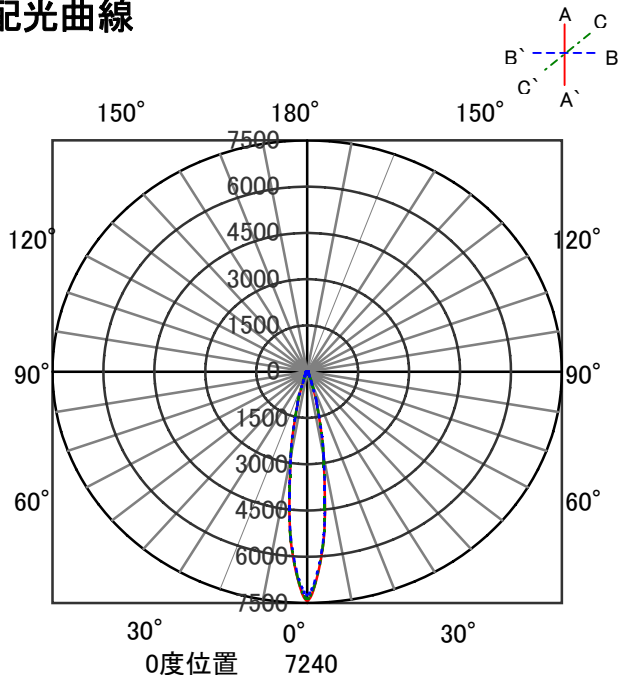

ECOHiLUX照明器具 配光データシート

意匠図

器具品名	ユニバーサルダウンライト	保守率	
器具品番	UV4L27-15MUW-D	良	0.78
部品品名	-	中	0.74
部品品番	-	否	0.70
器具光束	480lm	器具効率	
光源	-	上方向	0%
光源光束	一体型器具のため、器具光束表示	下方向	100%
		全方向	100%

照明率表

反射率	天井	80								70				50				30		0				
		壁	70		50		30		10		70	50	30	10	50	30	10	30	10	30	10	0	0	
	床	30	10	30	10	30	10	10	30	10	30	10	30	10	10	30	10	30	10	10	30	10	10	0
室 指 数	0.4	62	58	51	49	45	44	40	61	58	51	49	45	44	40	50	48	44	44	40	44	43	40	39
	0.6	81	74	69	66	63	61	57	79	73	69	66	62	61	57	67	65	62	60	57	61	60	57	55
	0.8	91	83	80	75	73	70	67	89	82	79	75	73	70	66	77	74	71	69	66	70	69	66	64
	1	98	88	87	81	80	76	73	95	87	86	80	79	76	72	83	79	78	75	72	76	74	72	70
	1.25	104	92	94	86	87	82	78	101	91	92	86	86	81	78	89	84	84	81	78	82	80	77	76
	1.5	108	95	99	90	92	85	82	105	94	97	89	91	85	82	93	87	88	84	81	86	83	81	79
	2	113	98	105	94	99	90	87	110	97	103	93	97	90	87	98	91	94	89	86	91	87	85	83
	2.5	116	100	110	97	104	94	91	113	99	107	96	102	93	91	102	94	98	92	90	94	91	89	87
	3	119	102	113	99	108	96	94	115	101	110	98	105	95	93	104	96	101	94	92	97	93	91	89
	4	122	104	117	102	113	100	98	118	103	114	101	110	99	97	108	99	105	97	96	100	96	94	92
5	124	105	120	103	117	102	100	120	104	117	102	114	101	99	110	100	108	99	98	102	97	96	94	
7	127	106	124	105	121	104	103	122	105	120	104	118	103	102	113	102	111	101	101	105	100	99	96	
10	129	107	127	107	125	106	105	124	106	122	106	121	105	105	115	104	114	103	103	107	101	101	98	

配光曲線

直射水平面照度