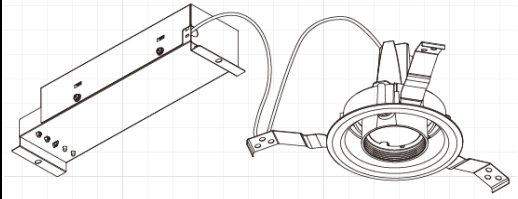

## 意匠図

器具品名	ユニバーサルダウンライト	保守率	
器具品番	UV5W-50MUW-D	良	0.78
部品品名	-	中	0.74
部品品番	-	否	0.70
		器具効率	
器具光束	700lm	上方向	0%
光源	-	下方向	100%
光源光束	一体型器具のため、器具光束表示	全方向	100%