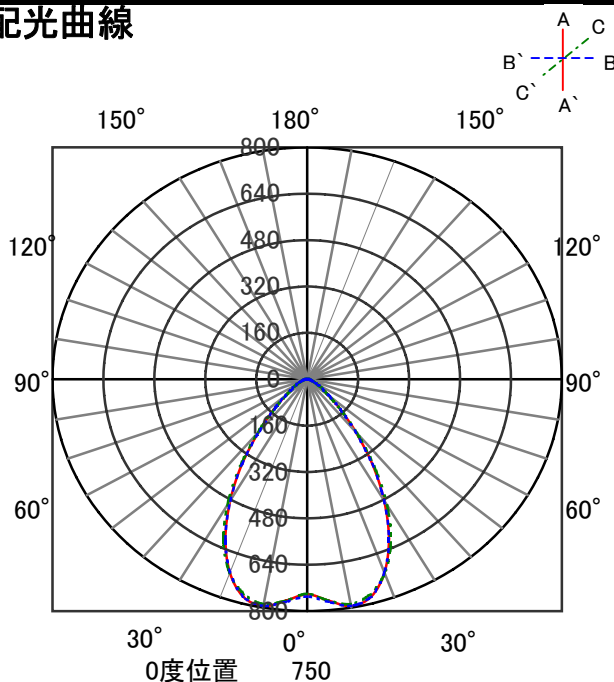

## 意匠図

器具品名	ユニバーサルダウンライト	保守率	
器具品番	UV5W-50MUW-D	良	0.78
部品品名	-	中	0.74
部品品番	-	否	0.70
		器具効率	
器具光束	700lm	上方向	0%
光源	-	下方向	100%
光源光束	一体型器具のため、器具光束表示	全方向	100%

## 照明率表

		作業面照明率(×0.01)																						
反射率	天井 壁 床	80				70				50				30				0						
		70	50	30	10	70	50	30	10	50	30	10	10	30	10	10	30	10	10	0				
室 指 数	0.4	59	56	48	46	42	41	37	58	55	48	46	42	41	37	47	46	41	41	37	41	40	37	36
	0.6	81	74	70	66	63	61	58	79	73	69	66	63	61	58	68	65	62	61	58	61	60	57	56
	0.8	88	80	77	72	69	67	63	86	79	76	71	69	66	63	74	70	68	66	62	67	65	62	61
	1	96	86	85	79	78	74	70	93	85	84	78	77	74	70	81	77	76	73	70	74	72	69	68
	1.25	103	91	93	86	87	81	78	100	90	92	85	86	81	78	89	84	84	80	77	82	79	77	75
	1.5	106	93	97	88	90	84	80	103	92	95	87	89	83	80	91	86	86	82	79	84	81	79	77
	2	111	97	103	92	97	89	86	108	96	101	91	95	88	85	97	90	92	87	84	89	86	84	82
	2.5	115	99	109	96	103	93	90	112	98	106	95	101	92	90	101	93	97	91	89	93	90	88	86
	3	118	101	112	98	106	95	93	114	100	109	97	104	94	92	103	95	100	93	91	96	91	90	88
	4	121	103	116	100	111	98	96	117	101	112	99	109	97	95	106	97	103	96	94	99	94	93	90
5	123	104	119	102	115	100	98	118	103	115	101	112	99	98	108	99	106	97	96	101	96	95	92	
7	125	105	122	104	119	102	101	121	104	118	103	116	101	100	111	101	109	100	99	103	98	97	95	
10	127	106	125	105	123	104	103	122	105	120	104	119	103	102	113	102	111	101	101	105	99	99	96	

## 配光曲線

## 直射水平面照度