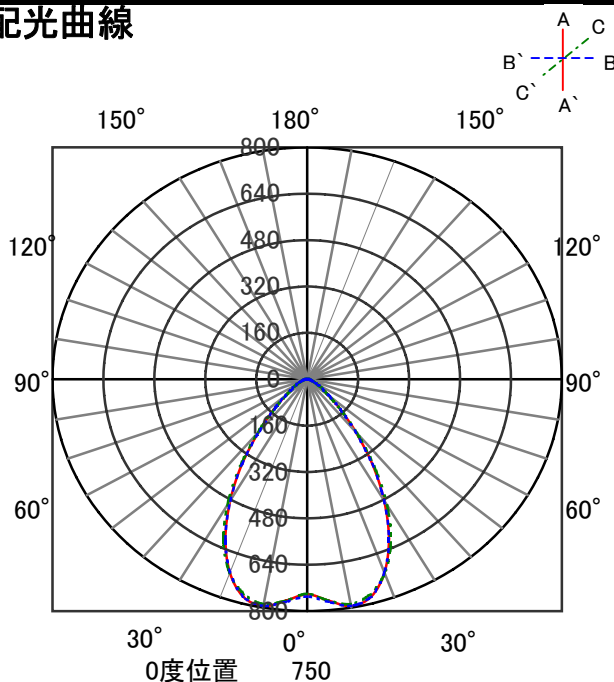

## 意匠図

器具品名	ユニバーサルダウンライト	保守率	
器具品番	UV5WW-50MUW-D	良	0.78
部品品名	-	中	0.74
部品品番	-	否	0.70
器具光束	650lm	器具効率	
光源	-	上方向	0%
光源光束	一体型器具のため、器具光束表示	下方向	100%
		全方向	100%

## 照明率表

		作業面照明率(×0.01)																						
反射率	天井	80				70				50				30				0						
		壁	70	50	30	10	70	50	30	10	50	30	10	30	10	10	30	10	0					
	床	30	10	30	10	30	10	10	30	10	30	10	30	10	10	30	10	30	10	10	0			
室 指 数	0.4	59	56	48	46	42	41	37	58	55	48	46	42	41	37	47	46	41	41	37	41	40	37	36
	0.6	81	74	70	66	63	61	58	79	73	69	66	63	61	58	68	65	62	61	58	61	60	57	56
	0.8	88	80	77	72	69	67	63	86	79	76	71	69	66	63	74	70	68	66	62	67	65	62	61
	1	96	86	85	79	78	74	70	93	85	84	78	77	74	70	81	77	76	73	70	74	72	69	68
	1.25	103	91	93	86	87	81	78	100	90	92	85	86	81	78	89	84	84	80	77	82	79	77	75
	1.5	106	93	97	88	90	84	80	103	92	95	87	89	83	80	91	86	86	82	79	84	81	79	77
	2	111	97	103	92	97	89	86	108	96	101	91	95	88	85	97	90	92	87	84	89	86	84	82
	2.5	115	99	109	96	103	93	90	112	98	106	95	101	92	90	101	93	97	91	89	93	90	88	86
	3	118	101	112	98	106	95	93	114	100	109	97	104	94	92	103	95	100	93	91	96	91	90	88
	4	121	103	116	100	111	98	96	117	101	112	99	109	97	95	106	97	103	96	94	99	94	93	90
5	123	104	119	102	115	100	98	118	103	115	101	112	99	98	108	99	106	97	96	101	96	95	92	
7	125	105	122	104	119	102	101	121	104	118	103	116	101	100	111	101	109	100	99	103	98	97	95	
10	127	106	125	105	123	104	103	122	105	120	104	119	103	102	113	102	111	101	101	105	99	99	96	

## 配光曲線

## 直射水平面照度