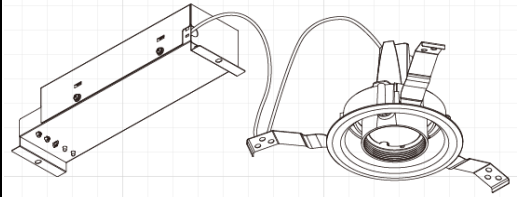

## 意匠図

器具品名	ユニバーサルダウンライト	保守率	
器具品番	UV5WW-50MUW-D	良	0.78
部品品名	-	中	0.74
部品品番	-	否	0.70
器具光束	650lm	器具効率	
光源	-	上方向	0%
光源光束	一体型器具のため、器具光束表示	下方向	100%
		全方向	100%