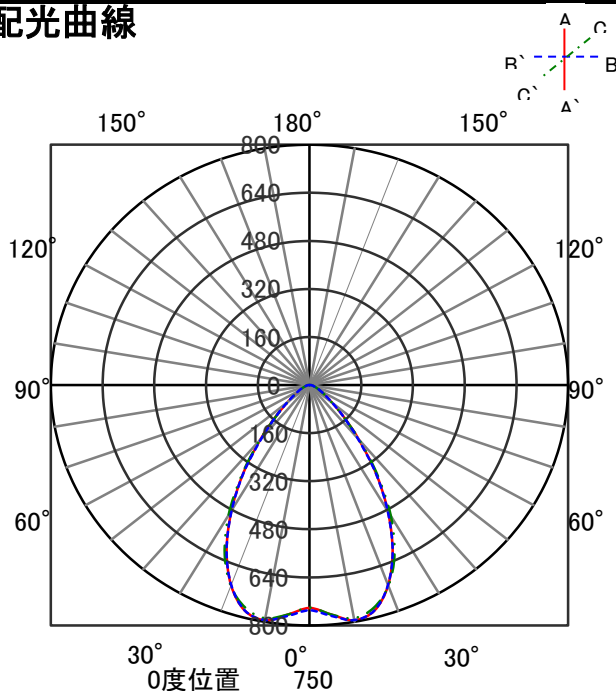

ECOHiLUX照明器具 配光データシート

意匠図

| | | | |
|------|-----------------|------|------|
| 器具品名 | ユニバーサルダウンライト | 保守率 | |
| 器具品番 | UV5L27-50MUB-D | 良 | 0.78 |
| 部品品名 | - | 中 | 0.74 |
| 部品品番 | - | 否 | 0.70 |
| 器具光束 | 540lm | 器具効率 | |
| 光源 | - | 上方向 | 0% |
| 光源光束 | 一体型器具のため、器具光束表示 | 下方向 | 100% |
| | | 全方向 | 100% |

配光曲線

直射水平面照度