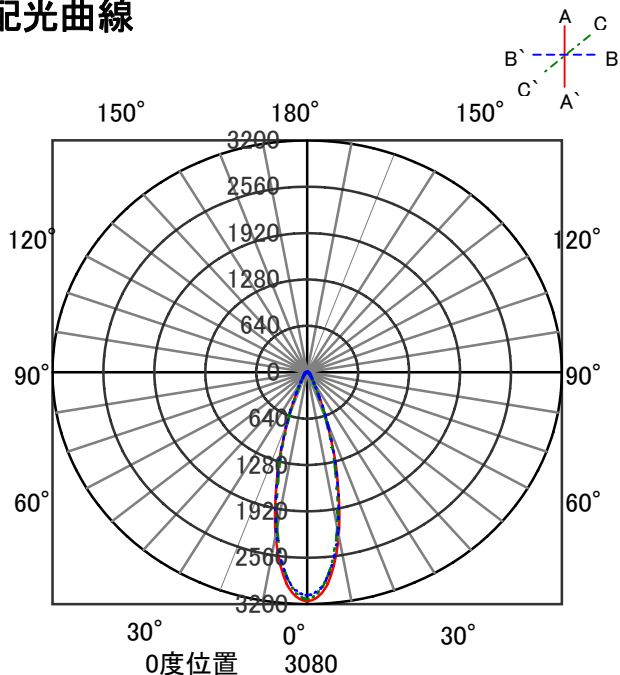

ECOHiLUX照明器具 配光データシート

意匠図

器具品名	ユニバーサルダウンライト	保守率	
器具品番	UV8W-25MUW-D	良	0.78
部品品名	-	中	0.74
部品品番	-	否	0.70
器具光束	1200lm	器具効率	
光源	-	上方向	0%
光源光束	一体型器具のため、器具光束表示	下方向	100%
		全方向	100%

照明率表

反射率	天井	80								70				50			30			0				
		壁	70		50		30		10	70		50		30		10	30		10	0				
	床	30	10	30	10	30	10	10	30	10	30	10	30	10	10	30	10	10	30	10	10	0		
室 指 数	0.4	58	54	47	46	42	41	37	57	54	47	46	41	41	37	46	45	41	40	37	41	40	37	36
	0.6	75	69	65	62	58	57	53	74	69	64	61	58	56	53	63	60	57	56	53	57	56	53	51
	0.8	85	77	75	70	68	65	62	83	76	74	70	68	65	62	72	69	67	65	61	65	64	61	60
	1	91	82	82	76	75	71	68	89	81	80	75	74	71	67	78	74	73	70	67	71	69	67	65
	1.25	97	86	88	81	81	76	73	95	85	86	80	80	76	73	84	79	79	75	72	77	74	72	70
	1.5	101	89	92	84	86	80	77	98	88	91	83	85	79	76	87	82	82	78	76	80	78	75	73
	2	106	92	99	88	93	85	82	103	91	96	87	91	84	81	92	86	88	83	81	85	82	80	78
	2.5	109	94	103	91	98	88	85	106	93	100	90	96	87	85	96	88	92	86	84	88	85	83	81
	3	112	96	106	93	101	90	88	108	95	103	92	99	89	87	98	90	95	88	86	91	87	85	83
	4	115	98	110	95	106	93	92	111	97	107	94	104	93	91	101	93	99	91	90	94	90	88	86
5	117	99	113	97	110	95	94	113	98	110	96	107	95	93	103	94	101	93	92	96	91	90	88	
7	119	100	116	99	114	98	97	115	99	113	98	111	97	96	106	96	104	95	94	99	94	93	90	
10	121	101	119	100	117	100	99	117	100	115	99	114	99	98	108	97	107	97	96	101	95	95	92	

配光曲線

直射水平面照度