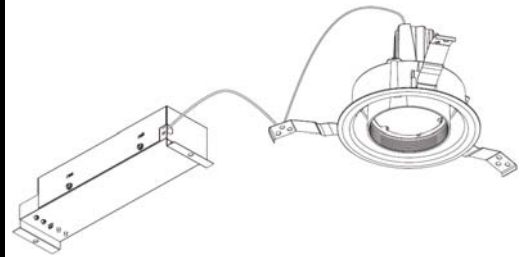

ECOHiLUX照明器具 配光データシート

意匠図

器具品名	ユニバーサルダウンライト	保守率	
器具品番	UV8W-25MUW-D	良	0.78
部品品名	-	中	0.74
部品品番	-	否	0.70
器具光束	1200lm	器具効率	
光源	-	上方向	0%
光源光束	一体型器具のため、器具光束表示	下方向	100%
		全方向	100%

照明率表

反射率	天井	80								70				50			30			0				
		壁	70		50		30		10	70		50		30		10	30		10	0				
	床	30	10	30	10	30	10	10	30	10	30	10	30	10	10	30	10	10	30	10	10	0		
室 指 数	0.4	58	54	47	46	42	41	37	57	54	47	46	41	41	37	46	45	41	40	37	41	40	37	36
	0.6	75	69	65	62	58	57	53	74	69	64	61	58	56	53	63	60	57	56	53	57	56	53	51
	0.8	85	77	75	70	68	65	62	83	76	74	70	68	65	62	72	69	67	65	61	65	64	61	60
	1	91	82	82	76	75	71	68	89	81	80	75	74	71	67	78	74	73	70	67	71	69	67	65
	1.25	97	86	88	81	81	76	73	95	85	86	80	80	76	73	84	79	79	75	72	77	74	72	70
	1.5	101	89	92	84	86	80	77	98	88	91	83	85	79	76	87	82	82	78	76	80	78	75	73
	2	106	92	99	88	93	85	82	103	91	96	87	91	84	81	92	86	88	83	81	85	82	80	78
	2.5	109	94	103	91	98	88	85	106	93	100	90	96	87	85	96	88	92	86	84	88	85	83	81
	3	112	96	106	93	101	90	88	108	95	103	92	99	89	87	98	90	95	88	86	91	87	85	83
	4	115	98	110	95	106	93	92	111	97	107	94	104	93	91	101	93	99	91	90	94	90	88	86
5	117	99	113	97	110	95	94	113	98	110	96	107	95	93	103	94	101	93	92	96	91	90	88	
7	119	100	116	99	114	98	97	115	99	113	98	111	97	96	106	96	104	95	94	99	94	93	90	
10	121	101	119	100	117	100	99	117	100	115	99	114	99	98	108	97	107	97	96	101	95	95	92	

配光曲線

直射水平面照度