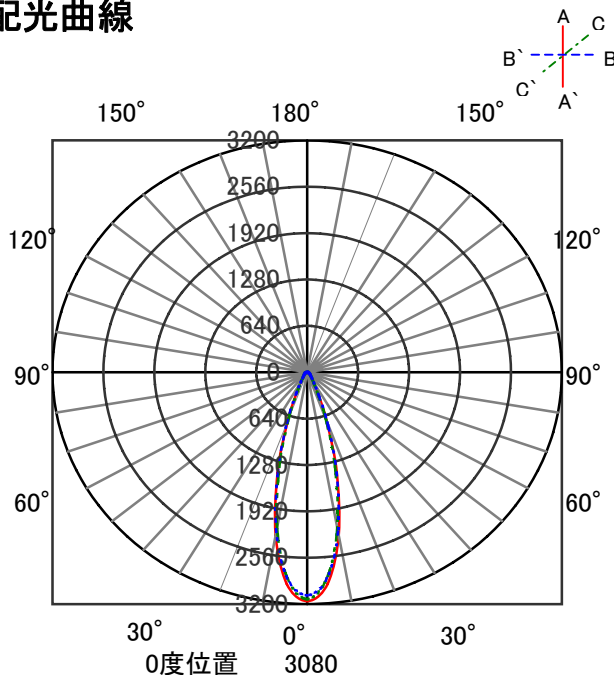

ECOHiLUX照明器具 配光データシート

意匠図

器具品名	ユニバーサルダウンライト	保守率	
器具品番	UV8L27-25MUW-D	良	0.78
部品品名	-	中	0.74
部品品番	-	否	0.70
器具光束	1050lm	器具効率	
光源	-	上方向	0%
光源光束	一体型器具のため、器具光束表示	下方向	100%
		全方向	100%

照明率表

反射率	天井	80								70				50				30				0							
		壁		70		50		30		10		70		50		30		10		50		30		10		30		10	
	床	30	10	30	10	30	10	10	30	10	30	10	30	10	10	30	10	30	10	10	30	10	10	30	10	10	30	10	0
室 指 数	0.4	58	54	47	46	42	41	37	57	54	47	46	41	41	37	46	45	41	40	37	41	40	37	41	40	37	36		
	0.6	75	69	65	62	58	57	53	74	69	64	61	58	56	53	63	60	57	56	53	57	56	53	57	56	53	51		
	0.8	85	77	75	70	68	65	62	83	76	74	70	68	65	62	72	69	67	65	61	65	64	61	65	64	61	60		
	1	91	82	82	76	75	71	68	89	81	80	75	74	71	67	78	74	73	70	67	71	69	67	65	67	65			
	1.25	97	86	88	81	81	76	73	95	85	86	80	80	76	73	84	79	79	75	72	77	74	72	70					
	1.5	101	89	92	84	86	80	77	98	88	91	83	85	79	76	87	82	82	78	76	80	78	75	73					
	2	106	92	99	88	93	85	82	103	91	96	87	91	84	81	92	86	88	83	81	85	82	80	78					
	2.5	109	94	103	91	98	88	85	106	93	100	90	96	87	85	96	88	92	86	84	88	85	83	81					
	3	112	96	106	93	101	90	88	108	95	103	92	99	89	87	98	90	95	88	86	91	87	85	83					
	4	115	98	110	95	106	93	92	111	97	107	94	104	93	91	101	93	99	91	90	94	90	88	86					
5	117	99	113	97	110	95	94	113	98	110	96	107	95	93	103	94	101	93	92	96	91	90	88						
7	119	100	116	99	114	98	97	115	99	113	98	111	97	96	106	96	104	95	94	99	94	93	90						
10	121	101	119	100	117	100	99	117	100	115	99	114	99	98	108	97	107	97	96	101	95	95	92						

配光曲線

直射水平面照度