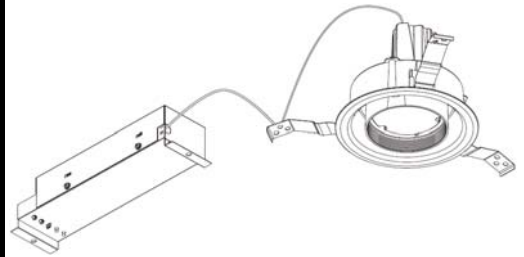

ECOHiLUX照明器具 配光データシート

意匠図

器具品名	ユニバーサルダウンライト	保守率	
器具品番	UV8L27-25MUW-D	良	0.78
部品品名	-	中	0.74
部品品番	-	否	0.70
器具光束	1050lm	器具効率	
光源	-	上方向	0%
光源光束	一体型器具のため、器具光束表示	下方向	100%
		全方向	100%

照明率表

反射率	天井	80								70				50				30				0							
		壁		70		50		30		10		70		50		30		10		50		30		10		30		10	
	床	30	10	30	10	30	10	10	30	10	30	10	30	10	10	30	10	30	10	10	30	10	10	30	10	10	30	10	0
室 指 数	0.4	58	54	47	46	42	41	37	57	54	47	46	41	41	37	46	45	41	40	37	41	40	37	41	40	37	36		
	0.6	75	69	65	62	58	57	53	74	69	64	61	58	56	53	63	60	57	56	53	57	56	53	57	56	53	51		
	0.8	85	77	75	70	68	65	62	83	76	74	70	68	65	62	72	69	67	65	61	65	64	61	65	64	61	60		
	1	91	82	82	76	75	71	68	89	81	80	75	74	71	67	78	74	73	70	67	71	69	67	65	67	65			
	1.25	97	86	88	81	81	76	73	95	85	86	80	80	76	73	84	79	79	75	72	77	74	72	70					
	1.5	101	89	92	84	86	80	77	98	88	91	83	85	79	76	87	82	82	78	76	80	78	75	73					
	2	106	92	99	88	93	85	82	103	91	96	87	91	84	81	92	86	88	83	81	85	82	80	78					
	2.5	109	94	103	91	98	88	85	106	93	100	90	96	87	85	96	88	92	86	84	88	85	83	81					
	3	112	96	106	93	101	90	88	108	95	103	92	99	89	87	98	90	95	88	86	91	87	85	83					
	4	115	98	110	95	106	93	92	111	97	107	94	104	93	91	101	93	99	91	90	94	90	88	86					
5	117	99	113	97	110	95	94	113	98	110	96	107	95	93	103	94	101	93	92	96	91	90	88						
7	119	100	116	99	114	98	97	115	99	113	98	111	97	96	106	96	104	95	94	99	94	93	90						
10	121	101	119	100	117	100	99	117	100	115	99	114	99	98	108	97	107	97	96	101	95	95	92						

配光曲線

直射水平面照度