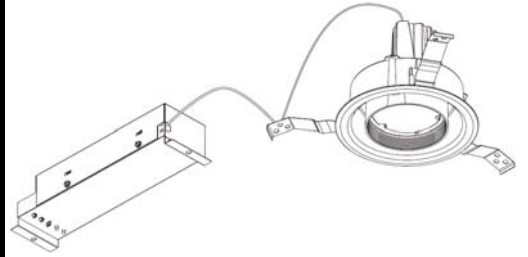

ECOHiLUX照明器具 配光データシート

意匠図

器具品名	ユニバーサルダウンライト	保守率	
器具品番	UV8W-15MUW-D	良	0.78
部品品名	-	中	0.74
部品品番	-	否	0.70
器具光束	1300lm	器具効率	
光源	-	上方向	0%
光源光束	一体型器具のため、器具光束表示	下方向	100%
		全方向	100%

照明率表

反射率	天井	80																70				50				30				0			
		壁		80		50		30		10		70		50		30		10		50		30		10		30		10		0			
		30	10	30	10	30	10	30	10	30	10	30	10	30	10	30	10	30	10	30	10	30	10	30	10	30	10	30	10				
室 指 数	0.4	59	55	48	47	43	42	39	58	55	48	46	42	39	47	46	42	41	38	42	41	38	37	37	37	37	37	37	37				
	0.6	76	70	66	63	60	58	54	75	69	65	62	59	58	54	64	61	59	57	54	58	57	54	53	53	53	53	53	53				
	0.8	86	78	76	71	69	66	63	84	77	75	71	69	66	63	73	70	68	66	63	67	65	62	61	61	61	61	61	61				
	1	92	83	83	77	76	72	69	90	82	81	76	75	72	69	79	75	74	71	68	72	70	68	66	66	66	66	66	66				
	1.25	98	87	89	82	82	77	74	96	86	87	81	81	77	74	85	80	80	76	73	78	75	73	71	71	71	71	71	71				
	1.5	102	90	93	85	87	81	78	99	88	91	84	86	80	77	88	82	83	79	77	81	78	76	74	74	74	74	74	74				
	2	107	93	99	89	93	85	83	104	92	97	88	92	85	82	93	86	89	84	81	86	83	81	79	79	79	79	79	79				
	2.5	110	95	104	91	98	89	86	107	94	101	91	96	88	86	96	89	93	87	85	89	85	84	82	82	82	82	82	82				
	3	112	96	107	93	102	91	89	109	95	104	92	100	90	88	99	91	95	89	87	91	87	86	84	84	84	84	84	84				
	4	115	98	111	96	107	94	92	112	97	108	95	104	93	92	102	93	99	92	90	95	90	89	87	87	87	87	87	87				
5	117	99	114	98	110	96	95	113	98	110	97	107	95	94	104	95	102	94	92	97	92	91	89	89	89	89	89	89					
7	120	101	117	99	115	98	97	115	99	113	98	111	97	97	106	97	105	96	95	99	94	93	91	91	91	91	91	91					
10	121	101	120	101	118	100	100	117	100	116	100	114	99	99	108	98	107	97	97	101	96	95	93	93	93	93	93	93					

配光曲線

直射水平面照度