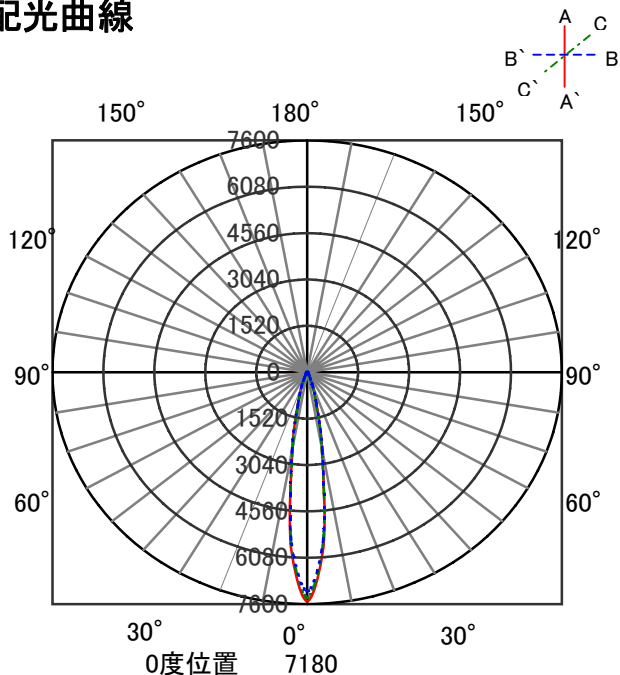

ECOHiLUX照明器具 配光データシート

意匠図

器具品名	ユニバーサルダウンライト	保守率	
器具品番	UV8W-15MUW-D	良	0.78
部品品名	-	中	0.74
部品品番	-	否	0.70
器具光束	1300lm	器具効率	
光源	-	上方向	0%
光源光束	一体型器具のため、器具光束表示	下方向	100%
		全方向	100%

照明率表

反射率	天井	80																70				50				30				0			
		壁		80		50		30		10		70		50		30		10		50		30		10		30		10		0			
		30	10	30	10	30	10	30	10	30	10	30	10	30	10	30	10	30	10	30	10	30	10	30	10	30	10	30	10				
室 指 数	0.4	59	55	48	47	43	42	39	58	55	48	46	42	39	47	46	42	41	38	42	41	38	37	37	37	37	37	37	37				
	0.6	76	70	66	63	60	58	54	75	69	65	62	59	58	54	64	61	59	57	54	58	57	54	53	53	53	53	53	53				
	0.8	86	78	76	71	69	66	63	84	77	75	71	69	66	63	73	70	68	66	63	67	65	62	61	61	61	61	61	61				
	1	92	83	83	77	76	72	69	90	82	81	76	75	72	69	79	75	74	71	68	72	70	68	66	66	66	66	66	66				
	1.25	98	87	89	82	82	77	74	96	86	87	81	81	77	74	85	80	80	76	73	78	75	73	71	71	71	71	71	71				
	1.5	102	90	93	85	87	81	78	99	88	91	84	86	80	77	88	82	83	79	77	81	78	76	74	74	74	74	74	74				
	2	107	93	99	89	93	85	83	104	92	97	88	92	85	82	93	86	89	84	81	86	83	81	79	79	79	79	79	79				
	2.5	110	95	104	91	98	89	86	107	94	101	91	96	88	86	96	89	93	87	85	89	85	84	82	82	82	82	82	82				
	3	112	96	107	93	102	91	89	109	95	104	92	100	90	88	99	91	95	89	87	91	87	86	84	84	84	84	84	84				
	4	115	98	111	96	107	94	92	112	97	108	95	104	93	92	102	93	99	92	90	95	90	89	87	87	87	87	87	87				
5	117	99	114	98	110	96	95	113	98	110	97	107	95	94	104	95	102	94	92	97	92	91	89	89	89	89	89	89					
7	120	101	117	99	115	98	97	115	99	113	98	111	97	97	106	97	105	96	95	99	94	93	91	91	91	91	91	91					
10	121	101	120	101	118	100	100	117	100	116	100	114	99	99	108	98	107	97	97	101	96	95	93	93	93	93	93	93					

配光曲線

直射水平面照度