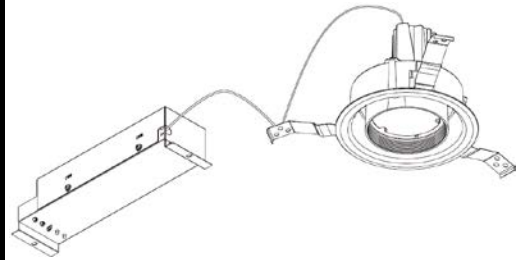

ECOHiLUX照明器具 配光データシート

意匠図

器具品名	ユニバーサルダウンライト	保守率	
器具品番	UV8W-50MUB-D	良	0.78
部品品名	-	中	0.74
部品品番	-	否	0.70
器具光束	1017lm	器具効率	
光源	-	上方向	0%
光源光束	一体型器具のため、器具光束表示	下方向	100%
		全方向	100%

照明率表

		作業面照明率(×0.01)																													
反射率	天井	80								70				50				30				0									
	壁	70	10	30	10	30	10	30	10	70	10	30	10	30	10	10	50	10	30	10	10	30	10	10	30	10	10	0	30	10	10
室 指 数	0.4	60	56	49	47	42	42	38	59	56	48	47	42	42	38	48	46	42	41	38	42	41	38	37							
	0.6	78	72	67	64	60	58	54	77	71	66	63	60	58	54	65	62	59	58	54	58	57	54	53							
	0.8	89	81	78	73	71	68	64	87	80	77	72	70	67	64	75	71	69	67	63	68	66	63	62							
	1	96	86	85	79	78	74	70	93	85	84	78	77	74	70	81	77	76	73	70	74	72	69	68							
	1.25	102	91	92	84	85	80	76	99	89	90	84	84	79	76	87	82	82	78	75	80	78	75	73							
	1.5	106	93	97	88	90	84	80	103	92	95	87	89	83	80	91	86	86	82	79	84	81	79	77							
	2	112	97	104	93	97	89	86	108	96	101	92	96	88	85	97	90	92	87	84	89	86	84	82							
	2.5	115	99	108	96	102	92	90	112	98	106	95	100	92	89	101	93	96	90	88	93	89	87	85							
	3	118	101	112	98	106	95	92	114	100	109	97	104	94	92	103	95	99	93	91	95	91	89	87							
	4	121	103	116	100	112	98	96	117	102	113	99	109	97	96	107	98	104	96	94	99	94	93	90							
5	123	104	119	102	115	100	99	119	103	115	101	112	100	98	109	99	106	98	96	101	96	95	93								
7	126	106	123	104	120	103	102	121	104	119	103	116	102	101	112	101	110	100	99	104	98	98	95								
10	128	107	126	106	124	105	104	123	105	121	105	120	104	103	114	103	112	102	101	106	100	100	97								

配光曲線

直射水平面照度