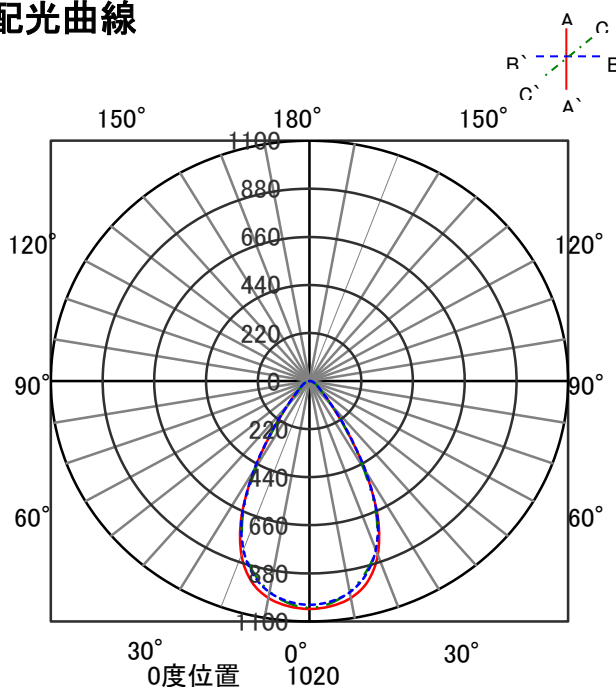

ECOHiLUX照明器具 配光データシート

意匠図

器具品名	ユニバーサルダウンライト	保守率	
器具品番	UV8W-50MUB-D	良	0.78
部品品名	-	中	0.74
部品品番	-	否	0.70
器具光束	1017lm	器具効率	
光源	-	上方向	0%
光源光束	一体型器具のため、器具光束表示	下方向	100%
		全方向	100%

照明率表

		作業面照明率(×0.01)																													
反射率	天井	80								70				50				30				0									
	壁	70	10	30	10	30	10	30	10	70	10	30	10	30	10	10	50	10	30	10	10	30	10	10	30	10	10	0	30	10	10
室 指 数	0.4	60	56	49	47	42	42	38	59	56	48	47	42	42	38	48	46	42	41	38	42	41	38	37							
	0.6	78	72	67	64	60	58	54	77	71	66	63	60	58	54	65	62	59	58	54	58	57	54	53							
	0.8	89	81	78	73	71	68	64	87	80	77	72	70	67	64	75	71	69	67	63	68	66	63	62							
	1	96	86	85	79	78	74	70	93	85	84	78	77	74	70	81	77	76	73	70	74	72	69	68							
	1.25	102	91	92	84	85	80	76	99	89	90	84	84	79	76	87	82	82	78	75	80	78	75	73							
	1.5	106	93	97	88	90	84	80	103	92	95	87	89	83	80	91	86	86	82	79	84	81	79	77							
	2	112	97	104	93	97	89	86	108	96	101	92	96	88	85	97	90	92	87	84	89	86	84	82							
	2.5	115	99	108	96	102	92	90	112	98	106	95	100	92	89	101	93	96	90	88	93	89	87	85							
	3	118	101	112	98	106	95	92	114	100	109	97	104	94	92	103	95	99	93	91	95	91	89	87							
	4	121	103	116	100	112	98	96	117	102	113	99	109	97	96	107	98	104	96	94	99	94	93	90							
5	123	104	119	102	115	100	99	119	103	115	101	112	100	98	109	99	106	98	96	101	96	95	93								
7	126	106	123	104	120	103	102	121	104	119	103	116	102	101	112	101	110	100	99	104	98	98	95								
10	128	107	126	106	124	105	104	123	105	121	105	120	104	103	114	103	112	102	101	106	100	100	97								

配光曲線

直射水平面照度