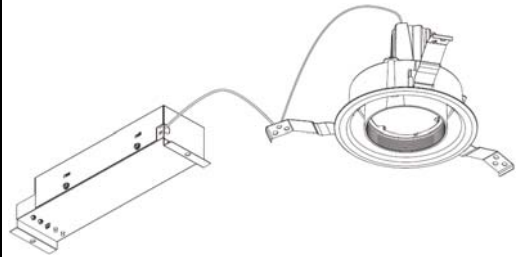

ECOHiLUX照明器具 配光データシート

意匠図

器具品名	ユニバーサルダウンライト	保守率	
器具品番	UV12N-50MUW-D	良	0.78
部品品名	-	中	0.74
部品品番	-	否	0.70
器具光束	1600lm	器具効率	
光源	-	上方向	0%
光源光束	一体型器具のため、器具光束表示	下方向	100%
		全方向	100%

照明率表

反射率	天井	80								70				50				30				0			
		壁	70		50		30		10		70	50	30	10	50	30	10	30	10	10	30	10	10	0	
	床	30	10	30	10	30	10	10	30	10	30	10	30	10	10	30	10	10	30	10	10	0	0		
室 指 数	0.4	62	58	50	48	43	42	38	61	57	49	48	43	42	38	48	47	42	42	38	42	41	38	37	
	0.6	81	75	69	65	61	59	55	80	74	68	65	61	59	55	66	64	60	59	55	59	58	55	53	
	0.8	93	84	81	76	73	70	65	91	83	79	75	72	69	65	77	74	71	69	65	70	68	65	63	
	1	100	90	89	82	81	77	72	98	89	87	81	80	76	72	85	80	78	75	72	77	75	71	69	
	1.25	107	95	96	88	89	83	79	104	94	95	88	87	83	79	91	86	85	82	78	83	81	78	76	
	1.5	112	98	102	92	94	87	83	109	97	100	91	93	87	83	96	90	90	86	83	88	85	82	80	
	2	118	103	109	98	102	93	90	114	101	107	97	100	93	89	102	95	97	91	88	94	90	88	85	
	2.5	122	105	114	101	108	97	94	118	104	111	100	106	97	94	106	98	102	95	93	98	94	92	89	
	3	125	107	118	103	112	100	97	121	106	115	102	110	99	97	109	100	105	98	95	101	96	94	92	
	4	128	109	123	106	118	104	102	124	108	119	105	115	103	101	113	103	110	101	99	104	100	98	95	
5	131	111	126	108	122	106	104	126	109	122	107	119	105	104	115	105	113	103	102	107	102	100	98		
7	133	112	130	111	127	109	108	129	111	126	109	123	108	107	118	107	116	106	105	110	104	103	100		
10	135	113	133	112	131	111	110	131	112	129	111	127	110	109	120	109	119	108	107	112	106	105	103		

配光曲線

直射水平面照度