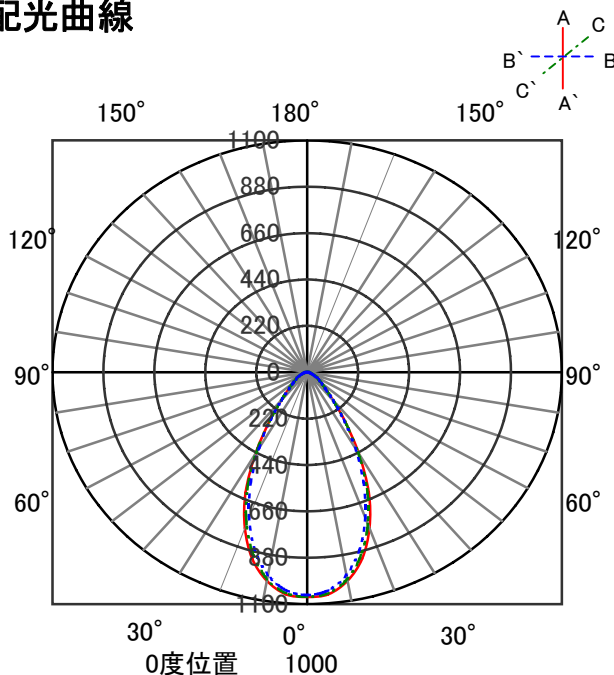

ECOHiLUX照明器具 配光データシート

意匠図

器具品名	ユニバーサルダウンライト	保守率	
器具品番	UV12N-50MUW-D	良	0.78
部品品名	-	中	0.74
部品品番	-	否	0.70
器具光束	1600lm	器具効率	
光源	-	上方向	0%
光源光束	一体型器具のため、器具光束表示	下方向	100%
		全方向	100%

照明率表

反射率	天井	80								70				50				30				0			
		壁	70		50		30		10		70	50	30	10	50	30	10	30	10	10	30	10	10	0	
	床	30	10	30	10	30	10	10	30	10	30	10	30	10	10	30	10	10	30	10	10	0	0		
室 指 数	0.4	62	58	50	48	43	42	38	61	57	49	48	43	42	38	48	47	42	42	38	42	41	38	37	
	0.6	81	75	69	65	61	59	55	80	74	68	65	61	59	55	66	64	60	59	55	59	58	55	53	
	0.8	93	84	81	76	73	70	65	91	83	79	75	72	69	65	77	74	71	69	65	70	68	65	63	
	1	100	90	89	82	81	77	72	98	89	87	81	80	76	72	85	80	78	75	72	77	75	71	69	
	1.25	107	95	96	88	89	83	79	104	94	95	88	87	83	79	91	86	85	82	78	83	81	78	76	
	1.5	112	98	102	92	94	87	83	109	97	100	91	93	87	83	96	90	90	86	83	88	85	82	80	
	2	118	103	109	98	102	93	90	114	101	107	97	100	93	89	102	95	97	91	88	94	90	88	85	
	2.5	122	105	114	101	108	97	94	118	104	111	100	106	97	94	106	98	102	95	93	98	94	92	89	
	3	125	107	118	103	112	100	97	121	106	115	102	110	99	97	109	100	105	98	95	101	96	94	92	
	4	128	109	123	106	118	104	102	124	108	119	105	115	103	101	113	103	110	101	99	104	100	98	95	
5	131	111	126	108	122	106	104	126	109	122	107	119	105	104	115	105	113	103	102	107	102	100	98		
7	133	112	130	111	127	109	108	129	111	126	109	123	108	107	118	107	116	106	105	110	104	103	100		
10	135	113	133	112	131	111	110	131	112	129	111	127	110	109	120	109	119	108	107	112	106	105	103		

配光曲線

直射水平面照度