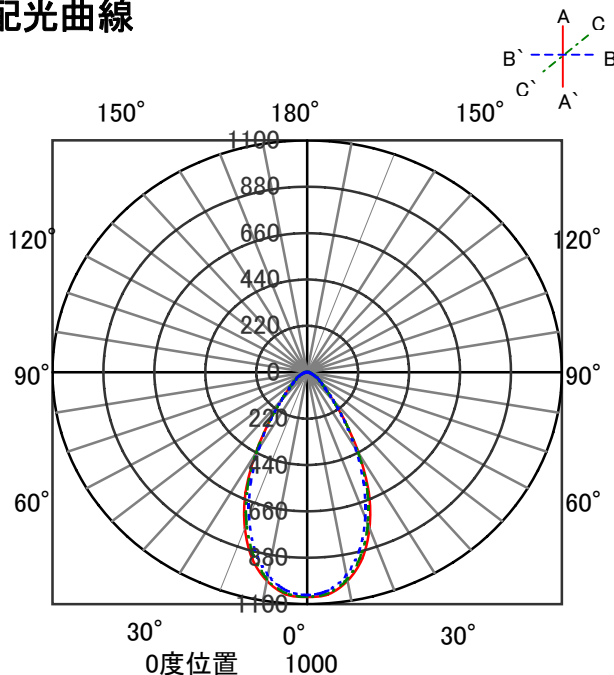

ECOHiLUX照明器具 配光データシート

意匠図

器具品名	ユニバーサルダウンライト	保守率	
器具品番	UV12L27-50MUW-D	良	0.78
部品品名	-	中	0.74
部品品番	-	否	0.70
器具光束	1300lm	器具効率	
光源	-	上方向	0%
光源光束	一体型器具のため、器具光束表示	下方向	100%
		全方向	100%

照明率表

		作業面照明率(×0.01)																						
反射率	天井	80				70				50				30				0						
	壁	70	50	30	10	70	50	30	10	50	30	10	30	10	0	30	10	0						
	床	30	10	30	10	30	10	30	10	30	10	30	10	30	10	30	10	30	10	0				
室 指 数	0.4	62	58	50	48	43	42	38	61	57	49	48	43	42	38	48	47	42	42	38	42	41	38	37
	0.6	81	75	69	65	61	59	55	80	74	68	65	61	59	55	66	64	60	59	55	59	58	55	53
	0.8	93	84	81	76	73	70	65	91	83	79	75	72	69	65	77	74	71	69	65	70	68	65	63
	1	100	90	89	82	81	77	72	98	89	87	81	80	76	72	85	80	78	75	72	77	75	71	69
	1.25	107	95	96	88	89	83	79	104	94	95	88	87	83	79	91	86	85	82	78	83	81	78	76
	1.5	112	98	102	92	94	87	83	109	97	100	91	93	87	83	96	90	90	86	83	88	85	82	80
	2	118	103	109	98	102	93	90	114	101	107	97	100	93	89	102	95	97	91	88	94	90	88	85
	2.5	122	105	114	101	108	97	94	118	104	111	100	106	97	94	106	98	102	95	93	98	94	92	89
	3	125	107	118	103	112	100	97	121	106	115	102	110	99	97	109	100	105	98	95	101	96	94	92
	4	128	109	123	106	118	104	102	124	108	119	105	115	103	101	113	103	110	101	99	104	100	98	95
5	131	111	126	108	122	106	104	126	109	122	107	119	105	104	115	105	113	103	102	107	102	100	98	
7	133	112	130	111	127	109	108	129	111	126	109	123	108	107	118	107	116	106	105	110	104	103	100	
10	135	113	133	112	131	111	110	131	112	129	111	127	110	109	120	109	119	108	107	112	106	105	103	

配光曲線

直射水平面照度