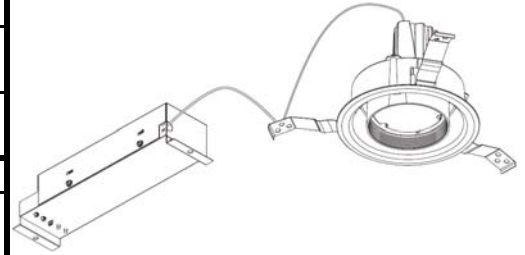

ECOHiLUX照明器具 配光データシート

意匠図

器具品名	ユニバーサルダウンライト	保守率	
器具品番	UV12L27-50MUW-D	良	0.78
部品品名	-	中	0.74
部品品番	-	否	0.70
器具光束	1300lm	器具効率	
光源	-	上方向	0%
光源光束	一体型器具のため、器具光束表示	下方向	100%
		全方向	100%

照明率表

		作業面照明率(×0.01)																						
反射率	天井	80				70				50				30				0						
	壁	70	50	30	10	70	50	30	10	50	30	10	30	10	0	30	10	0						
	床	30	10	30	10	30	10	30	10	30	10	30	10	30	10	30	10	30	10	0				
室 指 数	0.4	62	58	50	48	43	42	38	61	57	49	48	43	42	38	48	47	42	42	38	42	41	38	37
	0.6	81	75	69	65	61	59	55	80	74	68	65	61	59	55	66	64	60	59	55	59	58	55	53
	0.8	93	84	81	76	73	70	65	91	83	79	75	72	69	65	77	74	71	69	65	70	68	65	63
	1	100	90	89	82	81	77	72	98	89	87	81	80	76	72	85	80	78	75	72	77	75	71	69
	1.25	107	95	96	88	89	83	79	104	94	95	88	87	83	79	91	86	85	82	78	83	81	78	76
	1.5	112	98	102	92	94	87	83	109	97	100	91	93	87	83	96	90	90	86	83	88	85	82	80
	2	118	103	109	98	102	93	90	114	101	107	97	100	93	89	102	95	97	91	88	94	90	88	85
	2.5	122	105	114	101	108	97	94	118	104	111	100	106	97	94	106	98	102	95	93	98	94	92	89
	3	125	107	118	103	112	100	97	121	106	115	102	110	99	97	109	100	105	98	95	101	96	94	92
	4	128	109	123	106	118	104	102	124	108	119	105	115	103	101	113	103	110	101	99	104	100	98	95
5	131	111	126	108	122	106	104	126	109	122	107	119	105	104	115	105	113	103	102	107	102	100	98	
7	133	112	130	111	127	109	108	129	111	126	109	123	108	107	118	107	116	106	105	110	104	103	100	
10	135	113	133	112	131	111	110	131	112	129	111	127	110	109	120	109	119	108	107	112	106	105	103	

配光曲線

直射水平面照度