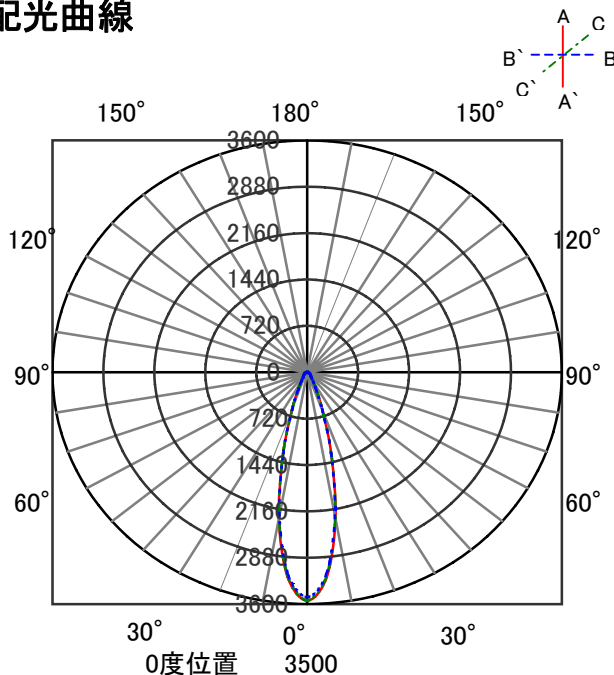

## 意匠図

器具品名	ユニバーサルダウンライト	保守率	
器具品番	UV12N-25MUW-D	良	0.78
部品品名	-	中	0.74
部品品番	-	否	0.70
器具光束	1700lm	器具効率	
光源	-	上方向	0%
光源光束	一体型器具のため、器具光束表示	下方向	100%
		全方向	100%

## 照明率表

反射率	天井	80															70					50					30					0				
		70		50		30		10		70		50		30		10		50		30		10		30		10		0								
		壁	床	壁	床	壁	床	壁	床	壁	床	壁	床	壁	床	壁	床	壁	床	壁	床	壁	床	壁	床	壁	床	壁	床							
室 指 数	0.4	60	56	49	47	43	42	38	59	55	48	47	42	42	38	48	46	42	41	38	42	41	38	42	41	38	37									
	0.6	78	72	67	63	60	58	54	76	71	66	63	60	58	54	65	62	59	57	54	58	57	54	53												
	0.8	88	80	77	73	70	67	64	86	79	76	72	70	67	64	74	71	69	67	63	68	66	63	62												
	1	95	85	84	78	77	73	70	93	84	83	78	77	73	70	81	76	75	72	69	74	72	69	67												
	1.25	101	90	91	84	84	79	76	98	88	90	83	83	79	75	87	82	81	78	75	79	77	74	73												
	1.5	105	92	96	87	89	83	79	102	91	94	86	88	82	79	90	85	85	81	79	83	80	78	76												
	2	110	96	102	92	96	88	85	107	95	100	91	95	87	84	96	89	91	86	84	88	85	83	81												
	2.5	114	98	107	95	101	91	89	110	97	104	94	99	91	88	99	92	95	89	87	92	88	86	84												
	3	116	100	110	97	105	94	91	113	99	107	96	103	93	91	102	94	98	92	90	94	90	89	86												
	4	120	102	115	99	111	97	95	116	100	111	98	108	96	95	105	96	103	95	93	98	93	92	90												
5	122	103	118	101	114	99	98	118	102	114	100	111	98	97	108	98	105	97	95	100	95	94	92													
7	124	104	121	103	119	102	101	120	103	117	102	115	101	100	110	100	109	99	98	103	97	97	94													
10	126	105	124	105	122	104	103	121	104	120	103	118	103	102	112	101	111	101	100	105	99	99	96													

## 配光曲線

## 直射水平面照度