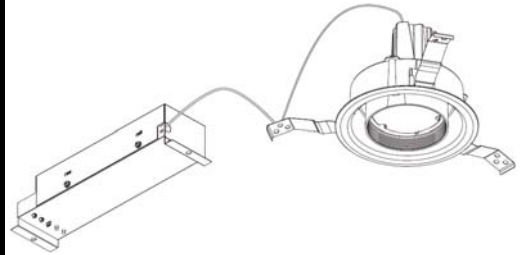

## 意匠図

器具品名	ユニバーサルダウンライト	保守率	
器具品番	UV12N-25MUW-D	良	0.78
部品品名	-	中	0.74
部品品番	-	否	0.70
器具光束	1700lm	器具効率	
光源	-	上方向	0%
光源光束	一体型器具のため、器具光束表示	下方向	100%
		全方向	100%