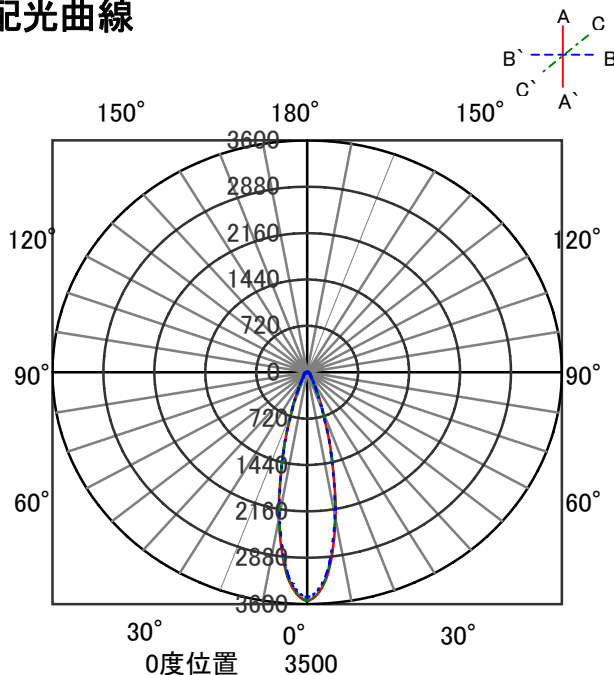

ECOHiLUX照明器具 配光データシート

意匠図

器具品名	ユニバーサルダウンライト	保守率	
器具品番	UV12WW-25MUW-D	良	0.78
部品品名	-	中	0.74
部品品番	-	否	0.70
器具光束	1550lm	器具効率	
光源	-	上方向	0%
光源光束	一体型器具のため、器具光束表示	下方向	100%
		全方向	100%

照明率表

反射率	天井	80															70					50					30					0				
		壁		80		50		30		10		70		50		30		10		50		30		10		30		10		0						
		70	10	30	10	30	10	30	10	30	10	30	10	30	10	30	10	30	10	30	10	30	10	30	10	30	10	30	10	30						
0.4	60	56	49	47	43	42	38	59	55	48	47	42	42	38	48	46	42	41	38	42	41	38	42	41	38	37										
0.6	78	72	67	63	60	58	54	76	71	66	63	60	58	54	65	62	59	57	54	58	57	54	53													
0.8	88	80	77	73	70	67	64	86	79	76	72	70	67	64	74	71	69	67	63	68	66	63	62													
1	95	85	84	78	77	73	70	93	84	83	78	77	73	70	81	76	75	72	69	74	72	69	67													
1.25	101	90	91	84	84	79	76	98	88	90	83	83	79	75	87	82	81	78	75	79	77	74	73													
1.5	105	92	96	87	89	83	79	102	91	94	86	88	82	79	90	85	85	81	79	83	80	78	76													
2	110	96	102	92	96	88	85	107	95	100	91	95	87	84	96	89	91	86	84	88	85	83	81													
2.5	114	98	107	95	101	91	89	110	97	104	94	99	91	88	99	92	95	89	87	92	88	86	84													
3	116	100	110	97	105	94	91	113	99	107	96	103	93	91	102	94	98	92	90	94	90	89	86													
4	120	102	115	99	111	97	95	116	100	111	98	108	96	95	105	96	103	95	93	98	93	92	90													
5	122	103	118	101	114	99	98	118	102	114	100	111	98	97	108	98	105	97	95	100	95	94	92													
7	124	104	121	103	119	102	101	120	103	117	102	115	101	100	110	100	109	99	98	103	97	97	94													
10	126	105	124	105	122	104	103	121	104	120	103	118	103	102	112	101	111	101	100	105	99	99	96													

配光曲線

直射水平面照度