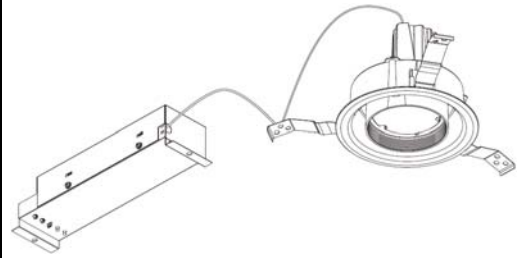

ECOHiLUX照明器具 配光データシート

意匠図

器具品名	ユニバーサルダウンライト	保守率	
器具品番	UV12WW-25MUW-D	良	0.78
部品品名	-	中	0.74
部品品番	-	否	0.70
器具光束	1550lm	器具効率	
光源	-	上方向	0%
光源光束	一体型器具のため、器具光束表示	下方向	100%
		全方向	100%

照明率表

反射率	天井	80															70					50					30					0				
		壁		80		50		30		10		70		50		30		10		50		30		10		30		10		0						
		70	10	30	10	30	10	30	10	30	10	30	10	30	10	30	10	30	10	30	10	30	10	30	10	30	10	30	10	30						
0.4	60	56	49	47	43	42	38	59	55	48	47	42	42	38	48	46	42	41	38	42	41	38	42	41	38	37										
0.6	78	72	67	63	60	58	54	76	71	66	63	60	58	54	65	62	59	57	54	58	57	54	53													
0.8	88	80	77	73	70	67	64	86	79	76	72	70	67	64	74	71	69	67	63	68	66	63	62													
1	95	85	84	78	77	73	70	93	84	83	78	77	73	70	81	76	75	72	69	74	72	69	67													
1.25	101	90	91	84	84	79	76	98	88	90	83	83	79	75	87	82	81	78	75	79	77	74	73													
1.5	105	92	96	87	89	83	79	102	91	94	86	88	82	79	90	85	85	81	79	83	80	78	76													
2	110	96	102	92	96	88	85	107	95	100	91	95	87	84	96	89	91	86	84	88	85	83	81													
2.5	114	98	107	95	101	91	89	110	97	104	94	99	91	88	99	92	95	89	87	92	88	86	84													
3	116	100	110	97	105	94	91	113	99	107	96	103	93	91	102	94	98	92	90	94	90	89	86													
4	120	102	115	99	111	97	95	116	100	111	98	108	96	95	105	96	103	95	93	98	93	92	90													
5	122	103	118	101	114	99	98	118	102	114	100	111	98	97	108	98	105	97	95	100	95	94	92													
7	124	104	121	103	119	102	101	120	103	117	102	115	101	100	110	100	109	99	98	103	97	97	94													
10	126	105	124	105	122	104	103	121	104	120	103	118	103	102	112	101	111	101	100	105	99	99	96													

配光曲線

直射水平面照度