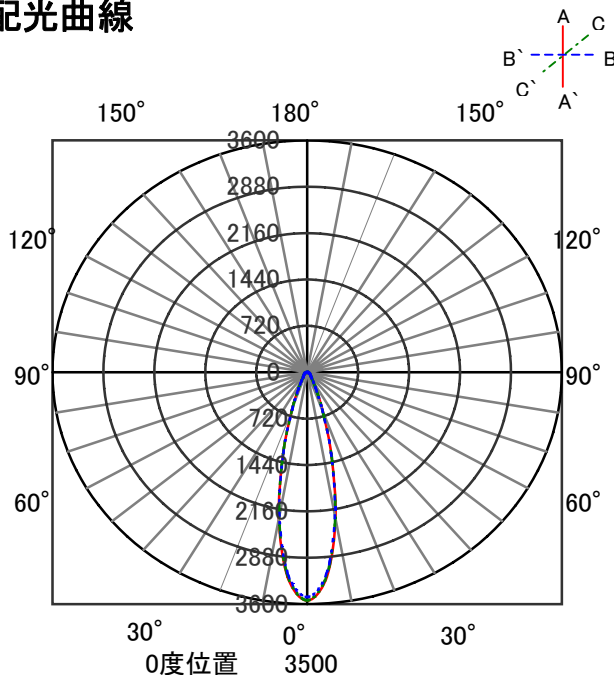

ECOHiLUX照明器具 配光データシート

意匠図

器具品名	ユニバーサルダウンライト	保守率	
器具品番	UV12L27-25MUW-D	良	0.78
部品品名	-	中	0.74
部品品番	-	否	0.70
器具光束	1450lm	器具効率	
光源	-	上方向	0%
光源光束	一体型器具のため、器具光束表示	下方向	100%
		全方向	100%

照明率表

		作業面照明率(×0.01)																						
反射率	天井 壁 床	80				70				50				30			0							
		70	50	30	10	70	50	30	10	50	30	10	30	10	0									
室 指 数	0.4	60	56	49	47	43	42	38	59	55	48	47	42	42	38	48	46	42	41	38	42	41	38	37
	0.6	78	72	67	63	60	58	54	76	71	66	63	60	58	54	65	62	59	57	54	58	57	54	53
	0.8	88	80	77	73	70	67	64	86	79	76	72	70	67	64	74	71	69	67	63	68	66	63	62
	1	95	85	84	78	77	73	70	93	84	83	78	77	73	70	81	76	75	72	69	74	72	69	67
	1.25	101	90	91	84	84	79	76	98	88	90	83	83	79	75	87	82	81	78	75	79	77	74	73
	1.5	105	92	96	87	89	83	79	102	91	94	86	88	82	79	90	85	85	81	79	83	80	78	76
	2	110	96	102	92	96	88	85	107	95	100	91	95	87	84	96	89	91	86	84	88	85	83	81
	2.5	114	98	107	95	101	91	89	110	97	104	94	99	91	88	99	92	95	89	87	92	88	86	84
	3	116	100	110	97	105	94	91	113	99	107	96	103	93	91	102	94	98	92	90	94	90	89	86
	4	120	102	115	99	111	97	95	116	100	111	98	108	96	95	105	96	103	95	93	98	93	92	90
5	122	103	118	101	114	99	98	118	102	114	100	111	98	97	108	98	105	97	95	100	95	94	92	
7	124	104	121	103	119	102	101	120	103	117	102	115	101	100	110	100	109	99	98	103	97	97	94	
10	126	105	124	105	122	104	103	121	104	120	103	118	103	102	112	101	111	101	100	105	99	99	96	

配光曲線

直射水平面照度