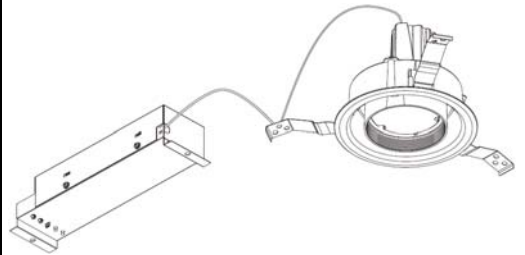

ECOHiLUX照明器具 配光データシート

意匠図

器具品名	ユニバーサルダウンライト	保守率	
器具品番	UV12L27-25MUW-D	良	0.78
部品品名	-	中	0.74
部品品番	-	否	0.70
器具光束	1450lm	器具効率	
光源	-	上方向	0%
光源光束	一体型器具のため、器具光束表示	下方向	100%
		全方向	100%

照明率表

		作業面照明率(×0.01)																						
反射率	天井 壁 床	80				70				50				30			0							
		70	50	30	10	70	50	30	10	50	30	10	30	10	0									
室 指 数	0.4	60	56	49	47	43	42	38	59	55	48	47	42	42	38	48	46	42	41	38	42	41	38	37
	0.6	78	72	67	63	60	58	54	76	71	66	63	60	58	54	65	62	59	57	54	58	57	54	53
	0.8	88	80	77	73	70	67	64	86	79	76	72	70	67	64	74	71	69	67	63	68	66	63	62
	1	95	85	84	78	77	73	70	93	84	83	78	77	73	70	81	76	75	72	69	74	72	69	67
	1.25	101	90	91	84	84	79	76	98	88	90	83	83	79	75	87	82	81	78	75	79	77	74	73
	1.5	105	92	96	87	89	83	79	102	91	94	86	88	82	79	90	85	85	81	79	83	80	78	76
	2	110	96	102	92	96	88	85	107	95	100	91	95	87	84	96	89	91	86	84	88	85	83	81
	2.5	114	98	107	95	101	91	89	110	97	104	94	99	91	88	99	92	95	89	87	92	88	86	84
	3	116	100	110	97	105	94	91	113	99	107	96	103	93	91	102	94	98	92	90	94	90	89	86
	4	120	102	115	99	111	97	95	116	100	111	98	108	96	95	105	96	103	95	93	98	93	92	90
5	122	103	118	101	114	99	98	118	102	114	100	111	98	97	108	98	105	97	95	100	95	94	92	
7	124	104	121	103	119	102	101	120	103	117	102	115	101	100	110	100	109	99	98	103	97	97	94	
10	126	105	124	105	122	104	103	121	104	120	103	118	103	102	112	101	111	101	100	105	99	99	96	

配光曲線

直射水平面照度