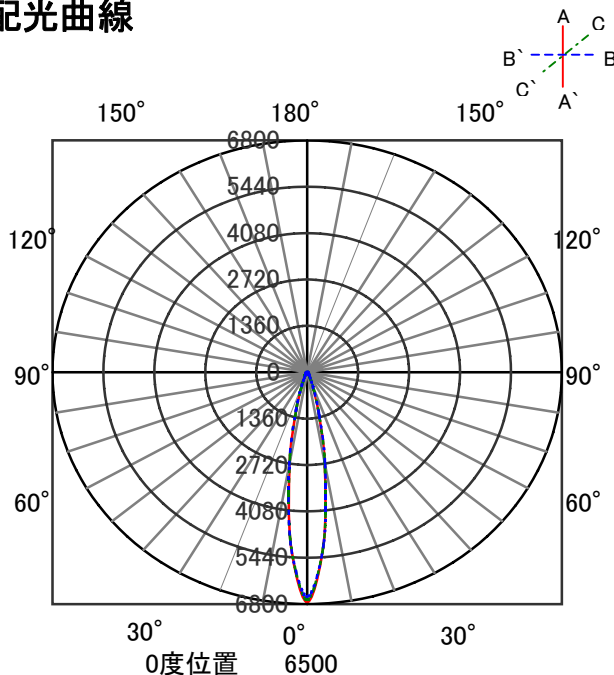

ECOHiLUX照明器具 配光データシート

意匠図

器具品名	ユニバーサルダウンライト	保守率	
器具品番	UV12L27-15MUW-D	良	0.78
部品品名	-	中	0.74
部品品番	-	否	0.70
器具光束	1600lm	器具効率	
光源	-	上方向	0%
光源光束	一体型器具のため、器具光束表示	下方向	100%
		全方向	100%

照明率表

反射率	天井	80								70				50				30				0						
		壁	70		50		30		10		70	50	30	10	50	30	10	30	10	10	30	10	10	0	0	0	0	
	床	30	10	30	10	30	10	10	30	10	30	10	30	10	10	30	10	10	30	10	10	30	10	10	0	0	0	
室 指 数	0.4	64	60	52	50	46	45	41	63	59	52	50	46	45	41	51	49	45	44	41	45	44	41	45	44	41	40	
	0.6	83	76	71	68	64	62	58	81	75	70	67	64	62	58	69	66	63	62	58	62	61	58	62	61	58	57	
	0.8	93	85	82	77	75	72	68	91	84	81	76	74	72	68	79	75	73	71	68	72	70	67	72	70	67	66	
	1	100	90	90	83	82	78	74	98	89	88	82	81	78	74	86	81	80	77	74	78	76	73	72	76	73	72	
	1.25	106	94	97	88	89	84	80	104	93	95	88	88	84	80	92	86	86	83	80	84	82	79	77	84	82	79	77
	1.5	110	97	101	92	94	88	84	107	96	99	91	93	87	84	96	90	90	86	83	88	85	83	81	88	85	83	81
	2	116	101	108	96	102	93	90	113	100	105	96	100	92	89	101	94	96	91	88	93	90	88	86	93	90	88	86
	2.5	120	103	113	99	107	96	94	116	102	110	99	105	96	93	105	97	101	94	92	97	93	91	89	97	93	91	89
	3	122	105	116	102	111	99	96	118	103	113	101	108	98	96	107	99	104	97	95	99	95	93	91	99	95	93	91
	4	125	107	121	104	116	102	100	121	105	117	103	113	101	100	111	101	108	100	98	103	98	97	94	103	98	97	94
5	128	108	124	106	120	104	103	123	107	120	105	117	103	102	113	103	111	102	100	105	100	99	96	105	100	99	96	
7	130	109	127	108	124	107	106	126	108	123	107	121	106	105	116	105	114	104	103	108	102	102	99	108	102	102	99	
10	132	110	130	110	128	109	108	127	109	126	108	124	108	107	118	106	117	106	105	110	104	103	101	104	103	101	101	

配光曲線

直射水平面照度