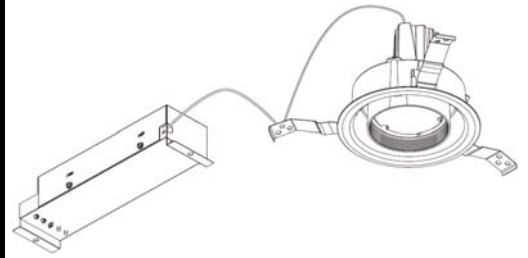

ECOHiLUX照明器具 配光データシート

意匠図

器具品名	ユニバーサルダウンライト	保守率	
器具品番	UV12L27-15MUW-D	良	0.78
部品品名	-	中	0.74
部品品番	-	否	0.70
器具光束	1600lm	器具効率	
光源	-	上方向	0%
光源光束	一体型器具のため、器具光束表示	下方向	100%
		全方向	100%

照明率表

反射率	天井	80								70				50				30				0						
		壁	70		50		30		10		70	50	30	10	50	30	10	30	10	10	30	10	10	0	0	0	0	
	床	30	10	30	10	30	10	10	30	10	30	10	30	10	10	30	10	10	30	10	10	30	10	10	0	0	0	
室 指 数	0.4	64	60	52	50	46	45	41	63	59	52	50	46	45	41	51	49	45	44	41	45	44	41	45	44	41	40	
	0.6	83	76	71	68	64	62	58	81	75	70	67	64	62	58	69	66	63	62	58	62	61	58	62	61	58	57	
	0.8	93	85	82	77	75	72	68	91	84	81	76	74	72	68	79	75	73	71	68	72	70	67	72	70	67	66	
	1	100	90	90	83	82	78	74	98	89	88	82	81	78	74	86	81	80	77	74	78	76	73	72	76	73	72	
	1.25	106	94	97	88	89	84	80	104	93	95	88	88	84	80	92	86	86	83	80	84	82	79	77	84	82	79	77
	1.5	110	97	101	92	94	88	84	107	96	99	91	93	87	84	96	90	90	86	83	88	85	83	81	88	85	83	81
	2	116	101	108	96	102	93	90	113	100	105	96	100	92	89	101	94	96	91	88	93	90	88	86	93	90	88	86
	2.5	120	103	113	99	107	96	94	116	102	110	99	105	96	93	105	97	101	94	92	97	93	91	89	97	93	91	89
	3	122	105	116	102	111	99	96	118	103	113	101	108	98	96	107	99	104	97	95	99	95	93	91	99	95	93	91
	4	125	107	121	104	116	102	100	121	105	117	103	113	101	100	111	101	108	100	98	103	98	97	94	103	98	97	94
5	128	108	124	106	120	104	103	123	107	120	105	117	103	102	113	103	111	102	100	105	100	99	96	105	100	99	96	
7	130	109	127	108	124	107	106	126	108	123	107	121	106	105	116	105	114	104	103	108	102	102	99	108	102	102	99	
10	132	110	130	110	128	109	108	127	109	126	108	124	108	107	118	106	117	106	105	110	104	103	101	104	103	101	101	

配光曲線

直射水平面照度