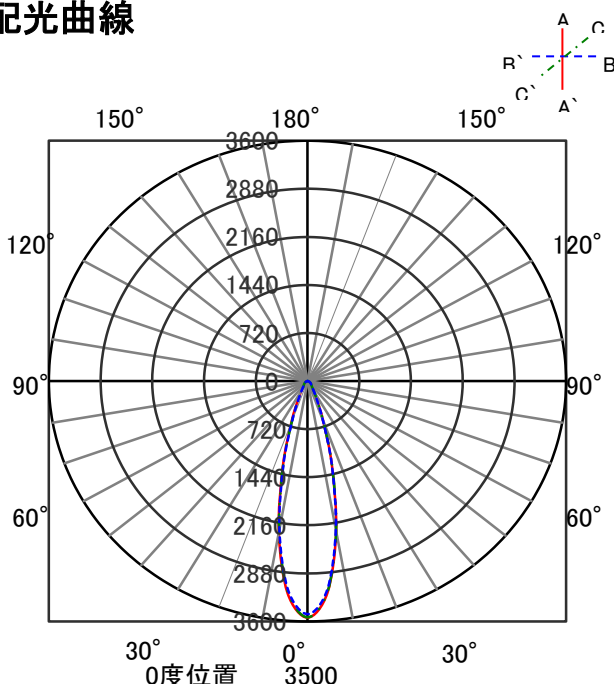

配光曲線

直射水平面照度