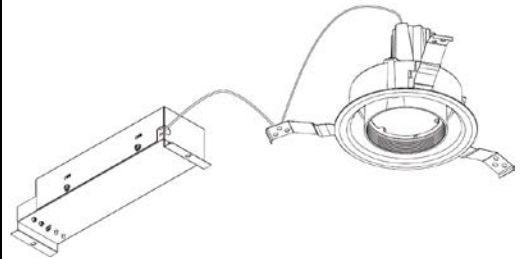

ECOHiLUX照明器具 配光データシート

意匠図

器具品名	ユニバーサルダウンライト	保守率	
器具品番	UV12W-25MUB-D	良	0.78
部品品名	-	中	0.74
部品品番	-	否	0.70
器具光束	1440lm	器具効率	
光源	-	上方向	0%
光源光束	一体型器具のため、器具光束表示	下方向	100%
		全方向	100%

照明率表

反射率	天井	80																70				50				30				0			
		壁		80		50		30		10		70		50		30		10		50		30		10		30		10		0			
		床		床		床		床		床		床		床		床		床		床		床		床		床		床					
0.4	60	56	49	47	43	42	38	59	55	48	47	42	42	38	48	46	42	41	38	42	41	38	37										
0.6	78	72	67	63	60	58	54	76	71	66	63	60	58	54	65	62	59	57	54	58	57	54	53										
0.8	88	80	77	73	70	67	64	86	79	76	72	70	67	64	74	71	69	67	63	68	66	63	62										
1	95	85	84	78	77	73	70	93	84	83	78	77	73	70	81	76	75	72	69	74	72	69	67										
1.25	101	90	91	84	84	79	76	98	88	90	83	83	79	75	87	82	81	78	75	79	77	74	73										
1.5	105	92	96	87	89	83	79	102	91	94	86	88	82	79	90	85	85	81	79	83	80	78	76										
2	110	96	102	92	96	88	85	107	95	100	91	95	87	84	96	89	91	86	84	88	85	83	81										
2.5	114	98	107	95	101	91	89	110	97	104	94	99	91	88	99	92	95	89	87	92	88	86	84										
3	116	100	110	97	105	94	91	113	99	107	96	103	93	91	102	94	98	92	90	94	90	89	86										
4	120	102	115	99	111	97	95	116	100	111	98	108	96	95	105	96	103	95	93	98	93	92	90										
5	122	103	118	101	114	99	98	118	102	114	100	111	98	97	108	98	105	97	95	100	95	94	92										
7	124	104	121	103	119	102	101	120	103	117	102	115	101	100	110	100	109	99	98	103	97	97	94										
10	126	105	124	105	122	104	103	121	104	120	103	118	103	102	112	101	111	101	100	105	99	99	96										

配光曲線

直射水平面照度