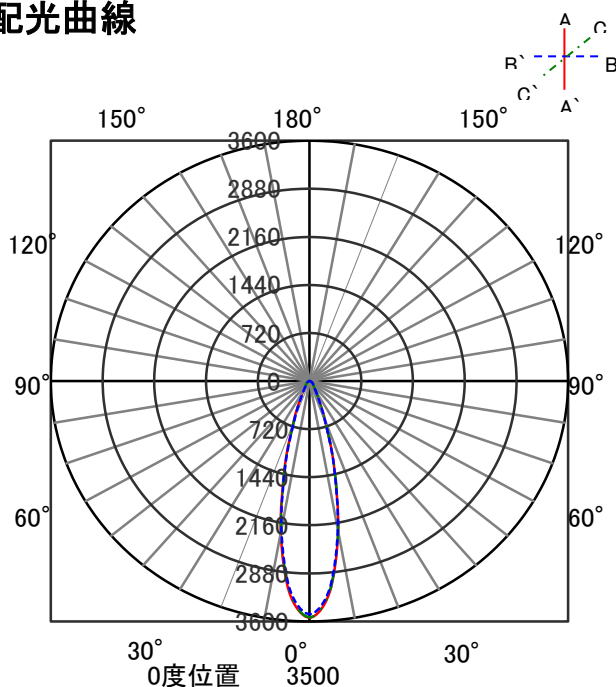

ECOHiLUX照明器具 配光データシート

意匠図

器具品名	ユニバーサルダウンライト	保守率	
器具品番	UV12W-25MUB-D	良	0.78
部品品名	-	中	0.74
部品品番	-	否	0.70
器具光束	1440lm	器具効率	
光源	-	上方向	0%
光源光束	一体型器具のため、器具光束表示	下方向	100%
		全方向	100%

照明率表

反射率	天井	80																70				50				30				0			
		壁		80		50		30		10		70		50		30		10		50		30		10		30		10		0			
		床		床		床		床		床		床		床		床		床		床		床		床		床		床					
0.4	60	56	49	47	43	42	38	59	55	48	47	42	42	38	48	46	42	41	38	42	41	38	37										
0.6	78	72	67	63	60	58	54	76	71	66	63	60	58	54	65	62	59	57	54	58	57	54	53										
0.8	88	80	77	73	70	67	64	86	79	76	72	70	67	64	74	71	69	67	63	68	66	63	62										
1	95	85	84	78	77	73	70	93	84	83	78	77	73	70	81	76	75	72	69	74	72	69	67										
1.25	101	90	91	84	84	79	76	98	88	90	83	83	79	75	87	82	81	78	75	79	77	74	73										
1.5	105	92	96	87	89	83	79	102	91	94	86	88	82	79	90	85	85	81	79	83	80	78	76										
2	110	96	102	92	96	88	85	107	95	100	91	95	87	84	96	89	91	86	84	88	85	83	81										
2.5	114	98	107	95	101	91	89	110	97	104	94	99	91	88	99	92	95	89	87	92	88	86	84										
3	116	100	110	97	105	94	91	113	99	107	96	103	93	91	102	94	98	92	90	94	90	89	86										
4	120	102	115	99	111	97	95	116	100	111	98	108	96	95	105	96	103	95	93	98	93	92	90										
5	122	103	118	101	114	99	98	118	102	114	100	111	98	97	108	98	105	97	95	100	95	94	92										
7	124	104	121	103	119	102	101	120	103	117	102	115	101	100	110	100	109	99	98	103	97	97	94										
10	126	105	124	105	122	104	103	121	104	120	103	118	103	102	112	101	111	101	100	105	99	99	96										

配光曲線

直射水平面照度