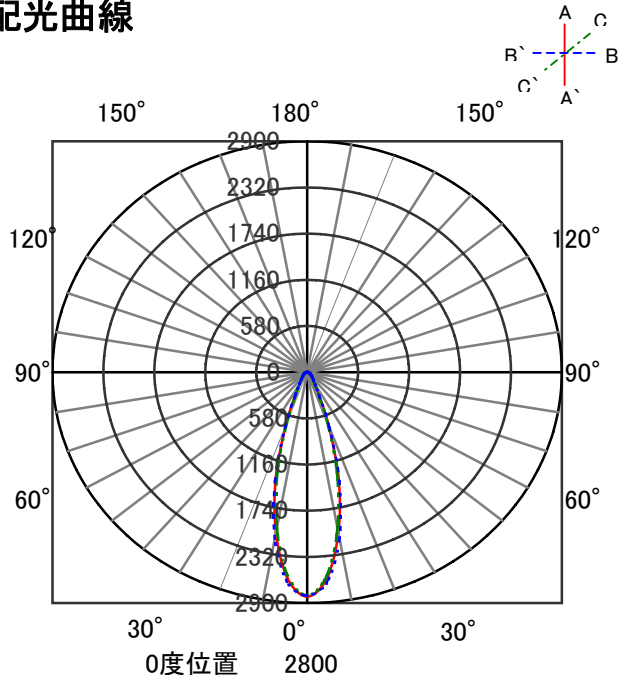

ECOHiLUX照明器具 配光データシート

意匠図

器具品名	ユニバーサルダウンライト	保守率	
器具品番	UV18N-25MUW-D	良	0.78
部品品名	-	中	0.74
部品品番	-	否	0.70
器具光束	2330lm	器具効率	
光源	-	上方向	0%
光源光束	一体型器具のため、器具光束表示	下方向	100%
		全方向	100%

照明率表

反射率	天井	80								70				50				30				0									
		壁		70		50		30		10		70		50		30		10		50		30		10		30		10		0	
	床	30	10	30	10	30	10	30	10	30	10	30	10	30	10	30	10	30	10	30	10	30	10	30	10	30	10	30	10	0	
室 指 数	0.4	55	52	45	43	39	38	35	54	51	44	43	39	38	35	44	42	38	38	35	38	38	35	34	35	34	35	34	34		
	0.6	72	66	61	58	55	53	50	70	65	61	58	55	53	50	59	57	54	53	50	53	52	49	48	49	48	49	48	48		
	0.8	81	74	71	67	64	62	58	79	73	70	66	64	62	58	68	65	63	61	58	62	61	58	56	56	56	56	56	56		
	1	87	78	78	72	71	67	64	85	77	76	71	70	67	64	74	70	69	67	64	68	66	63	62	62	62	62	62	62	62	
	1.25	93	83	84	77	78	73	70	91	81	83	76	77	72	69	80	75	75	72	69	73	71	68	67	67	67	67	67	67	67	
	1.5	97	85	88	80	82	76	73	94	84	87	79	81	76	73	83	78	79	75	72	77	74	72	70	70	70	70	70	70	70	
	2	102	88	94	84	89	81	78	99	87	92	84	87	80	78	88	82	84	79	77	81	78	76	74	74	74	74	74	74	74	
	2.5	105	91	99	87	93	84	82	102	89	96	86	92	84	81	92	85	88	82	80	85	81	79	78	78	78	78	78	78	78	
	3	107	92	102	89	97	87	84	104	91	99	88	95	86	84	94	87	91	85	83	87	83	82	80	80	80	80	80	80	80	80
	4	110	94	106	92	102	90	88	107	93	103	91	99	89	87	97	89	95	87	86	90	86	85	83	83	83	83	83	83	83	83
5	112	95	109	93	105	92	90	108	94	105	92	102	91	89	99	90	97	89	88	92	88	87	85	85	85	85	85	85	85	85	
7	114	96	112	95	109	94	93	111	95	108	94	106	93	92	102	92	100	91	91	95	90	89	87	87	87	87	87	87	87	87	
10	116	97	114	96	113	96	95	112	96	111	95	109	95	94	104	94	102	93	93	97	91	91	89	89	89	89	89	89	89	89	

配光曲線

直射水平面照度