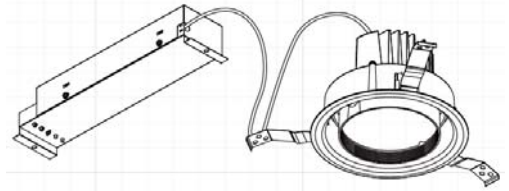

ECOHiLUX照明器具 配光データシート

意匠図

器具品名	ユニバーサルダウンライト	保守率	
器具品番	UV18N-25MUW-D	良	0.78
部品品名	-	中	0.74
部品品番	-	否	0.70
器具光束	2330lm	器具効率	
光源	-	上方向	0%
光源光束	一体型器具のため、器具光束表示	下方向	100%
		全方向	100%

照明率表

反射率	天井	80								70				50				30				0									
		壁		70		50		30		10		70		50		30		10		50		30		10		30		10		0	
	床	30	10	30	10	30	10	30	10	30	10	30	10	30	10	30	10	30	10	30	10	30	10	30	10	30	10	30	10	0	
室 指 数	0.4	55	52	45	43	39	38	35	54	51	44	43	39	38	35	44	42	38	38	35	38	38	35	34	35	34	35	34	34		
	0.6	72	66	61	58	55	53	50	70	65	61	58	55	53	50	59	57	54	53	50	53	52	49	48	49	48	49	48	48		
	0.8	81	74	71	67	64	62	58	79	73	70	66	64	62	58	68	65	63	61	58	62	61	58	56	56	56	56	56	56		
	1	87	78	78	72	71	67	64	85	77	76	71	70	67	64	74	70	69	67	64	68	66	63	62	62	62	62	62	62	62	
	1.25	93	83	84	77	78	73	70	91	81	83	76	77	72	69	80	75	75	72	69	73	71	68	67	67	67	67	67	67	67	
	1.5	97	85	88	80	82	76	73	94	84	87	79	81	76	73	83	78	79	75	72	77	74	72	70	70	70	70	70	70	70	
	2	102	88	94	84	89	81	78	99	87	92	84	87	80	78	88	82	84	79	77	81	78	76	74	74	74	74	74	74	74	
	2.5	105	91	99	87	93	84	82	102	89	96	86	92	84	81	92	85	88	82	80	85	81	79	78	78	78	78	78	78	78	
	3	107	92	102	89	97	87	84	104	91	99	88	95	86	84	94	87	91	85	83	87	83	82	80	80	80	80	80	80	80	80
	4	110	94	106	92	102	90	88	107	93	103	91	99	89	87	97	89	95	87	86	90	86	85	83	83	83	83	83	83	83	83
5	112	95	109	93	105	92	90	108	94	105	92	102	91	89	99	90	97	89	88	92	88	87	85	85	85	85	85	85	85	85	
7	114	96	112	95	109	94	93	111	95	108	94	106	93	92	102	92	100	91	91	95	90	89	87	87	87	87	87	87	87	87	
10	116	97	114	96	113	96	95	112	96	111	95	109	95	94	104	94	102	93	93	97	91	91	89	89	89	89	89	89	89	89	

配光曲線

直射水平面照度