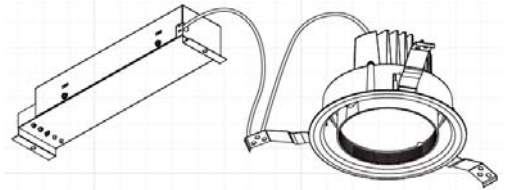

ECOHiLUX照明器具 配光データシート

意匠図

器具品名	ユニバーサルダウンライト	保守率	
器具品番	UV18L27-15MUW-D	良	0.78
部品品名	-	中	0.74
部品品番	-	否	0.70
器具光束	2000lm	器具効率	
光源	-	上方向	0%
光源光束	一体型器具のため、器具光束表示	下方向	100%
		全方向	100%

照明率表

反射率	天井	80								70				50				30				0							
		壁		70		50		30		10		70		50		30		10		50		30		10		30		10	
	床	30	10	30	10	30	10	10	30	10	30	10	30	10	10	30	10	30	10	10	30	10	10	30	10	10	30	10	0
室 指 数	0.4	56	52	45	44	39	39	35	55	52	45	43	39	39	35	44	43	39	38	35	39	38	35	34	35	34	35	34	
	0.6	72	67	62	59	56	54	50	71	66	61	58	55	54	50	60	58	55	53	50	54	53	50	49	50	49	50	49	
	0.8	82	75	72	67	65	63	59	80	74	71	67	65	62	59	69	66	64	62	59	63	61	58	57	58	57	58	57	
	1	88	79	79	73	72	68	65	86	78	77	72	71	68	65	75	71	70	67	64	68	67	64	63	64	63	64	63	
	1.25	94	84	85	78	79	74	70	92	82	84	77	78	73	70	81	76	76	73	70	74	72	69	68	69	68	69	68	
	1.5	98	86	89	81	83	77	74	95	85	88	80	82	77	74	84	79	80	76	73	77	75	73	71	73	71	73	71	
	2	103	89	96	85	90	82	79	100	88	93	85	88	81	79	89	83	85	80	78	82	79	77	75	77	75	77	75	
	2.5	106	92	100	88	95	85	83	103	90	97	87	93	85	82	93	86	89	83	81	86	82	80	78	80	78	80	78	
	3	109	93	103	90	98	88	85	105	92	100	89	96	87	85	95	88	92	86	84	88	84	83	81	83	81	83	81	
	4	112	95	107	93	103	91	89	108	94	104	92	101	90	88	98	90	96	88	87	91	87	86	84	86	84	86	84	
5	114	96	110	94	107	93	91	110	95	107	93	104	92	90	100	92	98	90	89	93	89	88	86	88	86	88	86		
7	116	97	113	96	111	95	94	112	96	110	95	107	94	93	103	93	101	92	92	96	91	90	88	90	88	90	88		
10	118	98	116	98	114	97	96	113	97	112	97	110	96	95	105	95	104	94	94	98	92	92	90	92	90	92	90		

配光曲線

直射水平面照度