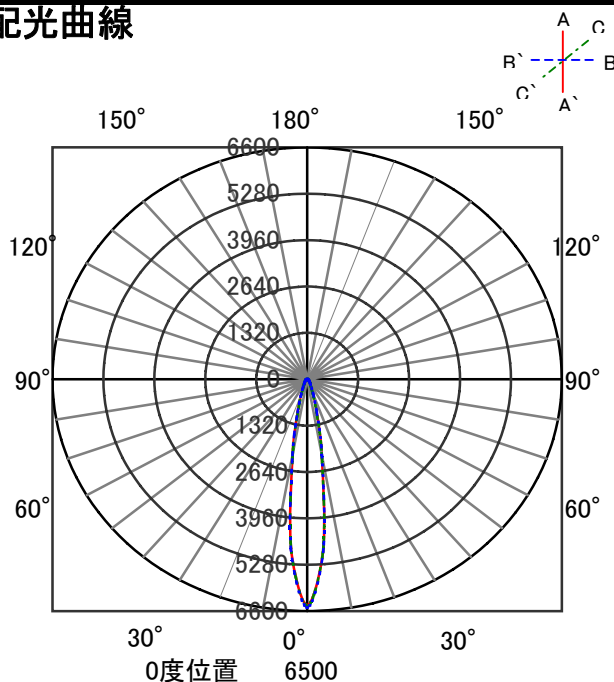

ECOHiLUX照明器具 配光データシート

意匠図

器具品名	ユニバーサルダウンライト	保守率	
器具品番	UV18L27-15MUW-D	良	0.78
部品品名	-	中	0.74
部品品番	-	否	0.70
器具光束	2000lm	器具効率	
光源	-	上方向	0%
光源光束	一体型器具のため、器具光束表示	下方向	100%
		全方向	100%

照明率表

反射率	天井	80								70				50				30				0							
		壁		70		50		30		10		70		50		30		10		50		30		10		30		10	
	床	30	10	30	10	30	10	10	30	10	30	10	30	10	10	30	10	30	10	10	30	10	10	30	10	10	30	10	0
室 指 数	0.4	56	52	45	44	39	39	35	55	52	45	43	39	39	35	44	43	39	38	35	39	38	35	34	35	34	35	34	
	0.6	72	67	62	59	56	54	50	71	66	61	58	55	54	50	60	58	55	53	50	54	53	50	49	50	49	50	49	
	0.8	82	75	72	67	65	63	59	80	74	71	67	65	62	59	69	66	64	62	59	63	61	58	57	58	57	58	57	
	1	88	79	79	73	72	68	65	86	78	77	72	71	68	65	75	71	70	67	64	68	67	64	63	64	63	64	63	
	1.25	94	84	85	78	79	74	70	92	82	84	77	78	73	70	81	76	76	73	70	74	72	69	68	69	68	69	68	
	1.5	98	86	89	81	83	77	74	95	85	88	80	82	77	74	84	79	80	76	73	77	75	73	71	73	71	73	71	
	2	103	89	96	85	90	82	79	100	88	93	85	88	81	79	89	83	85	80	78	82	79	77	75	77	75	77	75	
	2.5	106	92	100	88	95	85	83	103	90	97	87	93	85	82	93	86	89	83	81	86	82	80	78	80	78	80	78	
	3	109	93	103	90	98	88	85	105	92	100	89	96	87	85	95	88	92	86	84	88	84	83	81	83	81	83	81	
	4	112	95	107	93	103	91	89	108	94	104	92	101	90	88	98	90	96	88	87	91	87	86	84	86	84	86	84	
5	114	96	110	94	107	93	91	110	95	107	93	104	92	90	100	92	98	90	89	93	89	88	86	88	86	88	86		
7	116	97	113	96	111	95	94	112	96	110	95	107	94	93	103	93	101	92	92	96	91	90	88	90	88	90	88		
10	118	98	116	98	114	97	96	113	97	112	97	110	96	95	105	95	104	94	94	98	92	92	90	92	90	92	90		

配光曲線

直射水平面照度