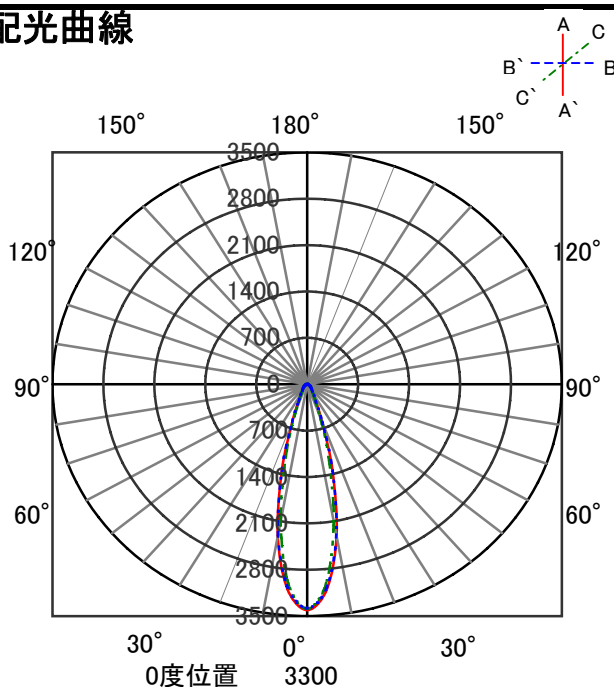

ECOHiLUX照明器具 配光データシート

意匠図

器具品名	ユニバーサルダウンライト	保守率	
器具品番	UV24L27-25MUW-D	良	0.78
部品品名	-	中	0.74
部品品番	-	否	0.70
器具光束	2900lm	器具効率	
光源	-	上方向	0%
光源光束	一体型器具のため、器具光束表示	下方向	100%
		全方向	100%

照明率表

		作業面照明率(×0.01)																						
反射率	天井 壁 床	80				70				50				30				0						
		70	50	30	10	70	50	30	10	50	30	10	10	30	10	10	30	10	10	0				
室 指 数	0.4	56	52	45	44	40	39	35	55	52	45	44	39	39	35	44	43	39	38	35	39	38	35	34
	0.6	73	67	62	59	56	54	51	71	66	62	59	55	54	51	60	58	55	54	50	54	53	50	49
	0.8	83	75	72	68	66	63	59	81	74	71	67	65	63	59	70	66	64	62	59	63	62	59	57
	1	89	80	79	73	72	69	65	87	79	78	73	72	68	65	76	72	70	68	65	69	67	64	63
	1.25	95	84	86	78	79	74	71	92	83	84	78	78	74	71	81	77	76	73	70	74	72	70	68
	1.5	99	87	90	82	84	78	74	96	86	88	81	82	77	74	85	80	80	76	74	78	75	73	71
	2	104	90	96	86	90	83	80	101	89	94	85	89	82	79	90	84	86	81	78	83	80	78	76
	2.5	107	92	101	89	95	86	83	104	91	98	88	93	85	83	93	86	90	84	82	86	83	81	79
	3	109	94	104	91	99	88	86	106	93	101	90	97	87	85	96	88	92	86	84	89	85	83	81
	4	112	96	108	93	104	91	89	109	95	105	92	101	91	89	99	91	96	89	88	92	88	86	84
5	114	97	111	95	107	93	92	111	96	107	94	104	93	91	101	92	99	91	90	94	89	88	86	
7	117	98	114	97	111	96	95	113	97	110	96	108	95	94	104	94	102	93	92	97	91	91	88	
10	118	99	117	98	115	98	97	114	98	113	97	111	97	96	106	95	104	95	94	98	93	93	90	

配光曲線

直射水平面照度