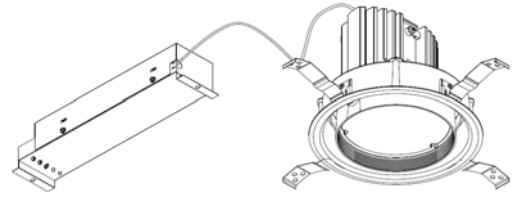

ECOHiLUX照明器具 配光データシート

意匠図

器具品名	ユニバーサルダウンライト	保守率	
器具品番	UV24L27-25MUW-D	良	0.78
部品品名	-	中	0.74
部品品番	-	否	0.70
器具光束	2900lm	器具効率	
光源	-	上方向	0%
光源光束	一体型器具のため、器具光束表示	下方向	100%
		全方向	100%

照明率表

		作業面照明率(×0.01)																						
反射率	天井 壁 床	80				70				50				30				0						
		70	50	30	10	70	50	30	10	50	30	10	10	30	10	10	30	10	10	0				
室 指 数	0.4	56	52	45	44	40	39	35	55	52	45	44	39	39	35	44	43	39	38	35	39	38	35	34
	0.6	73	67	62	59	56	54	51	71	66	62	59	55	54	51	60	58	55	54	50	54	53	50	49
	0.8	83	75	72	68	66	63	59	81	74	71	67	65	63	59	70	66	64	62	59	63	62	59	57
	1	89	80	79	73	72	69	65	87	79	78	73	72	68	65	76	72	70	68	65	69	67	64	63
	1.25	95	84	86	78	79	74	71	92	83	84	78	78	74	71	81	77	76	73	70	74	72	70	68
	1.5	99	87	90	82	84	78	74	96	86	88	81	82	77	74	85	80	80	76	74	78	75	73	71
	2	104	90	96	86	90	83	80	101	89	94	85	89	82	79	90	84	86	81	78	83	80	78	76
	2.5	107	92	101	89	95	86	83	104	91	98	88	93	85	83	93	86	90	84	82	86	83	81	79
	3	109	94	104	91	99	88	86	106	93	101	90	97	87	85	96	88	92	86	84	89	85	83	81
	4	112	96	108	93	104	91	89	109	95	105	92	101	91	89	99	91	96	89	88	92	88	86	84
5	114	97	111	95	107	93	92	111	96	107	94	104	93	91	101	92	99	91	90	94	89	88	86	
7	117	98	114	97	111	96	95	113	97	110	96	108	95	94	104	94	102	93	92	97	91	91	88	
10	118	99	117	98	115	98	97	114	98	113	97	111	97	96	106	95	104	95	94	98	93	93	90	

配光曲線

直射水平面照度