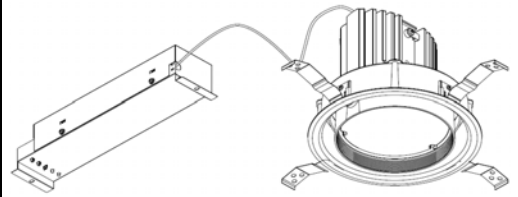

ECOHiLUX照明器具 配光データシート

意匠図

器具品名	ユニバーサルダウンライト	保守率	
器具品番	UV24WW-15MUW-D	良	0.78
部品品名	-	中	0.74
部品品番	-	否	0.70
器具光束	3200lm	器具効率	
光源	-	上方向	0%
光源光束	一体型器具のため、器具光束表示	下方向	100%
		全方向	100%

照明率表

		作業面照明率(×0.01)																						
反射率	天井 壁	80				70				50				30				0						
		70	50	30	10	70	50	30	10	50	30	10	30	10	10	30	10	10	0					
	床	30	10	30	10	30	10	10	30	10	30	10	30	10	10	30	10	30	10	10	30	10	10	0
室 指 数	0.4	64	60	52	50	45	45	41	63	60	52	50	45	44	41	51	49	45	44	41	44	44	40	39
	0.6	84	77	72	68	64	62	58	82	76	71	68	64	62	58	69	67	63	62	58	62	61	58	56
	0.8	95	86	83	78	75	72	68	93	85	82	77	75	72	68	80	76	74	71	68	73	71	68	66
	1	103	92	91	85	83	79	75	100	91	90	84	82	79	75	87	83	81	78	74	79	77	74	72
	1.25	109	97	99	90	91	85	82	107	96	97	90	90	85	81	94	88	88	84	81	86	83	80	78
	1.5	114	100	104	94	96	90	86	111	99	102	93	95	89	85	98	92	92	88	85	90	87	84	82
	2	120	104	111	99	104	95	92	116	103	109	98	102	95	91	104	97	99	93	91	96	92	90	88
	2.5	124	107	116	103	110	99	96	120	105	113	102	108	98	96	108	100	103	97	94	100	96	93	91
	3	126	108	120	105	114	102	99	122	107	116	104	111	101	98	111	102	107	99	97	102	98	96	94
	4	130	110	125	108	120	105	103	126	109	121	107	117	105	103	114	105	111	103	101	106	101	100	97
5	132	112	128	110	124	108	106	128	111	124	109	120	107	105	117	106	114	105	104	109	103	102	99	
7	135	113	132	112	129	111	109	130	112	127	111	125	110	108	120	109	118	108	107	112	106	105	102	
10	137	114	135	114	133	113	112	132	113	130	112	128	112	111	122	110	121	109	109	114	107	107	104	

配光曲線

直射水平面照度