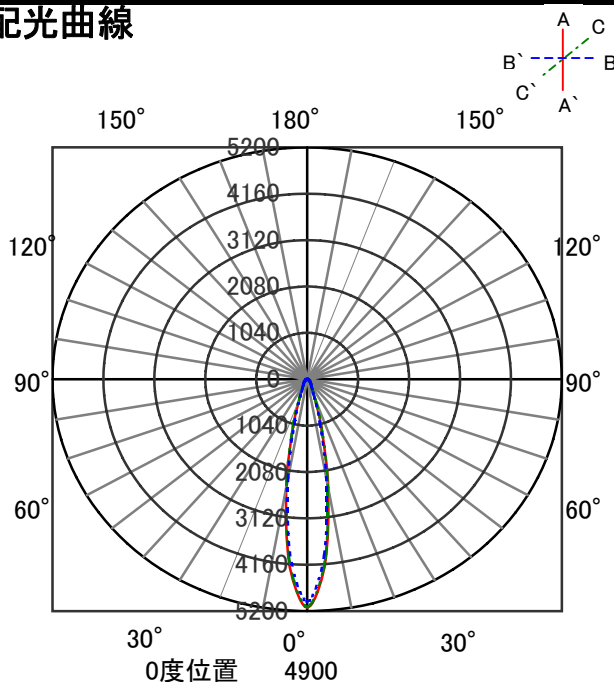

ECOHiLUX照明器具 配光データシート

意匠図

器具品名	ユニバーサルダウンライト	保守率	
器具品番	UV24WW-15MUW-D	良	0.78
部品品名	-	中	0.74
部品品番	-	否	0.70
器具光束	3200lm	器具効率	
光源	-	上方向	0%
光源光束	一体型器具のため、器具光束表示	下方向	100%
		全方向	100%

照明率表

		作業面照明率(×0.01)																						
反射率	天井 壁	80				70				50				30				0						
		70	50	30	10	70	50	30	10	50	30	10	30	10	10	30	10	10	0					
	床	30	10	30	10	30	10	10	30	10	30	10	30	10	10	30	10	30	10	10	30	10	10	0
室 指 数	0.4	64	60	52	50	45	45	41	63	60	52	50	45	44	41	51	49	45	44	41	44	44	40	39
	0.6	84	77	72	68	64	62	58	82	76	71	68	64	62	58	69	67	63	62	58	62	61	58	56
	0.8	95	86	83	78	75	72	68	93	85	82	77	75	72	68	80	76	74	71	68	73	71	68	66
	1	103	92	91	85	83	79	75	100	91	90	84	82	79	75	87	83	81	78	74	79	77	74	72
	1.25	109	97	99	90	91	85	82	107	96	97	90	90	85	81	94	88	88	84	81	86	83	80	78
	1.5	114	100	104	94	96	90	86	111	99	102	93	95	89	85	98	92	92	88	85	90	87	84	82
	2	120	104	111	99	104	95	92	116	103	109	98	102	95	91	104	97	99	93	91	96	92	90	88
	2.5	124	107	116	103	110	99	96	120	105	113	102	108	98	96	108	100	103	97	94	100	96	93	91
	3	126	108	120	105	114	102	99	122	107	116	104	111	101	98	111	102	107	99	97	102	98	96	94
	4	130	110	125	108	120	105	103	126	109	121	107	117	105	103	114	105	111	103	101	106	101	100	97
5	132	112	128	110	124	108	106	128	111	124	109	120	107	105	117	106	114	105	104	109	103	102	99	
7	135	113	132	112	129	111	109	130	112	127	111	125	110	108	120	109	118	108	107	112	106	105	102	
10	137	114	135	114	133	113	112	132	113	130	112	128	112	111	122	110	121	109	109	114	107	107	104	

配光曲線

直射水平面照度