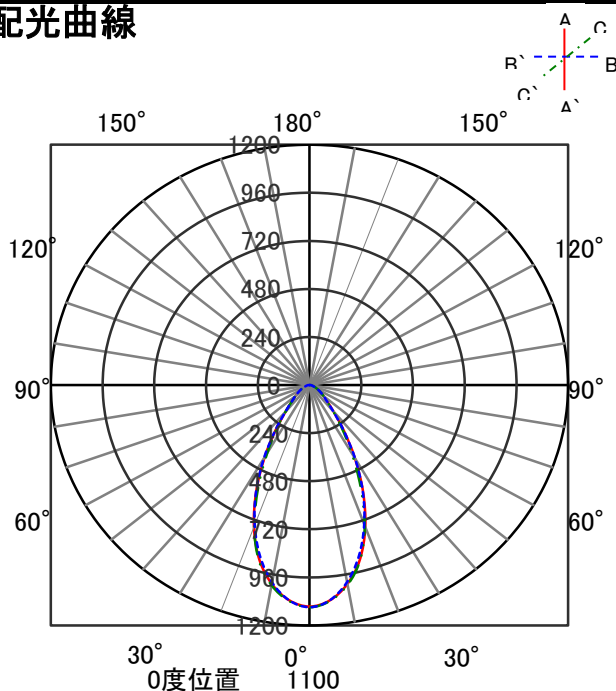

ECOHiLUX照明器具 配光データシート

意匠図

器具品名	ユニバーサルダウンライト	保守率	
器具品番	UV24N-50MUB-D	良	0.78
部品品名	-	中	0.74
部品品番	-	否	0.70
		器具効率	
器具光束	2970lm	上方向	0%
光源	-	下方向	100%
光源光束	一体型器具のため、器具光束表示	全方向	100%

照明率表

反射率	天井 壁 床	80																70				50				30				0																																																																																																																																																																																																																																						
		70				50				30				10				70				50				30				10																																																																																																																																																																																																																																						
		30	10	30	10	30	10	30	10	30	10	30	10	30	10	30	10	30	10	30	10	30	10	30	10	30	10	30	10	30	10	30	10																																																																																																																																																																																																																																			
室 指 数	0.4	56	53	45	43	39	38	34	55	52	45	43	39	38	34	44	43	38	38	34	38	37	34	33	72	67	62	59	55	53	50	60	58	54	53	49	54	53	49	48	83	76	72	68	65	63	59	70	67	64	62	59	63	62	58	57	89	81	79	74	72	69	65	77	73	71	68	65	70	68	65	63	95	86	86	80	80	75	72	83	78	78	74	71	76	73	71	69	99	89	91	83	84	79	76	87	82	82	78	75	80	77	74	73	105	93	97	88	92	84	81	93	86	88	83	81	85	82	80	78	108	96	102	91	97	88	85	97	90	93	87	84	89	86	83	81	109	97	105	93	100	91	88	99	92	96	89	87	92	88	86	84	114	100	109	96	105	94	92	103	94	100	92	91	95	91	89	87	117	101	112	97	108	95	93	114	99	109	96	105	94	92	103	94	100	92	91	95	91	89	87	120	101	115	99	112	97	95	115	100	112	98	108	96	95	105	96	103	94	93	98	93	92	89	122	103	119	101	116	100	98	118	101	115	100	113	99	98	108	98	106	97	96	100	95	94	92	124	104	122	103	120	102	101	120	102	118	102	116	101	100	110	100	109	99	98	103	97	96	94

配光曲線

直射水平面照度