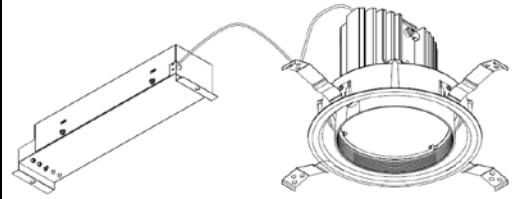

ECOHiLUX照明器具 配光データシート

意匠図

器具品名	ユニバーサルダウンライト	保守率	
器具品番	UV24N-50MUB-D	良	0.78
部品品名	-	中	0.74
部品品番	-	否	0.70
		器具効率	
器具光束	2970lm	上方向	0%
光源	-	下方向	100%
光源光束	一体型器具のため、器具光束表示	全方向	100%

照明率表

反射率	天井 壁 床	80																70				50				30				0																																																																																																																																																																																																																																						
		70				50				30				10				70				50				30				10																																																																																																																																																																																																																																						
		30	10	30	10	30	10	30	10	30	10	30	10	30	10	30	10	30	10	30	10	30	10	30	10	30	10	30	10	30	10	30	10																																																																																																																																																																																																																																			
室 指 数	0.4	56	53	45	43	39	38	34	55	52	45	43	39	38	34	44	43	38	38	34	38	37	34	33	72	67	62	59	55	53	50	60	58	54	53	49	54	53	49	48	83	76	72	68	65	63	59	70	67	64	62	59	63	62	58	57	89	81	79	74	72	69	65	77	73	71	68	65	70	68	65	63	95	86	86	80	80	75	72	83	78	78	74	71	76	73	71	69	99	89	91	83	84	79	76	87	82	82	78	75	80	77	74	73	105	93	97	88	92	84	81	93	86	88	83	81	85	82	80	78	108	96	102	91	97	88	85	97	90	93	87	84	89	86	83	81	109	97	105	93	100	91	88	99	92	96	89	87	92	88	86	84	114	100	109	96	105	94	92	103	94	100	92	91	95	91	89	87	117	101	112	97	108	95	93	114	99	109	96	105	94	92	103	94	100	92	91	95	91	89	87	120	101	115	99	112	97	95	115	100	112	98	108	96	95	105	96	103	94	93	98	93	92	89	122	103	119	101	116	100	98	118	101	115	100	113	99	98	108	98	106	97	96	100	95	94	92	124	104	122	103	120	102	101	120	102	118	102	116	101	100	110	100	109	99	98	103	97	96	94

配光曲線

直射水平面照度