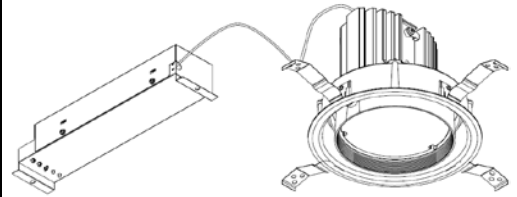

ECOHiLUX照明器具 配光データシート

意匠図

器具品名	ユニバーサルダウンライト	保守率	
器具品番	UV24W-15MUB-D	良	0.78
部品品名	-	中	0.74
部品品番	-	否	0.70
		器具効率	
器具光束	2880lm	上方向	0%
光源	-	下方向	100%
光源光束	一体型器具のため、器具光束表示	全方向	100%

照明率表

反射率	天井 壁 床	作業面照明率(×0.01)																							
		80								70				50				30				0			
		70	10	30	10	30	10	10	10	70	10	30	10	30	10	30	10	30	10	30	10	30	10	30	10
0.4	64	60	52	50	45	45	41	63	60	52	50	45	44	41	51	49	45	44	41	44	44	40	39		
0.6	84	77	72	68	64	62	58	82	76	71	68	64	62	58	69	67	63	62	58	62	61	58	56		
0.8	95	86	83	78	75	72	68	93	85	82	77	75	72	68	80	76	74	71	68	73	71	68	66		
1	103	92	91	85	83	79	75	100	91	90	84	82	79	75	87	83	81	78	74	79	77	74	72		
1.25	109	97	99	90	91	85	82	107	96	97	90	90	85	81	94	88	88	84	81	86	83	80	78		
1.5	114	100	104	94	96	90	86	111	99	102	93	95	89	85	98	92	92	88	85	90	87	84	82		
2	120	104	111	99	104	95	92	116	103	109	98	102	95	91	104	97	99	93	91	96	92	90	88		
2.5	124	107	116	103	110	99	96	120	105	113	102	108	98	96	108	100	103	97	94	100	96	93	91		
3	126	108	120	105	114	102	99	122	107	116	104	111	101	98	111	102	107	99	97	102	98	96	94		
4	130	110	125	108	120	105	103	126	109	121	107	117	105	103	114	105	111	103	101	106	101	100	97		
5	132	112	128	110	124	108	106	128	111	124	109	120	107	105	117	106	114	105	104	109	103	102	99		
7	135	113	132	112	129	111	109	130	112	127	111	125	110	108	120	109	118	108	107	112	106	105	102		
10	137	114	135	114	133	113	112	132	113	130	112	128	112	111	122	110	121	109	109	114	107	107	104		

配光曲線

直射水平面照度