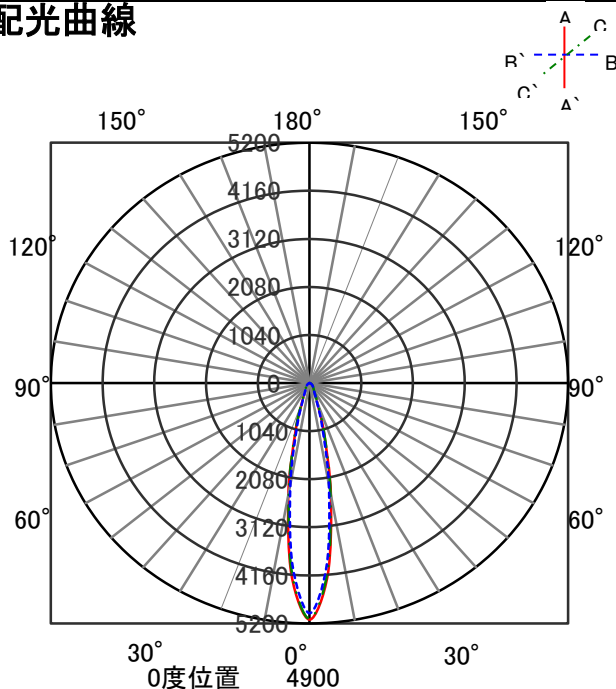

ECOHiLUX照明器具 配光データシート

意匠図

器具品名	ユニバーサルダウンライト	保守率	
器具品番	UV24W-15MUB-D	良	0.78
部品品名	-	中	0.74
部品品番	-	否	0.70
		器具効率	
器具光束	2880lm	上方向	0%
光源	-	下方向	100%
光源光束	一体型器具のため、器具光束表示	全方向	100%

照明率表

反射率	天井 壁 床	作業面照明率(×0.01)																							
		80								70				50				30				0			
		70	10	30	10	30	10	10	10	70	10	30	10	30	10	30	10	30	10	30	10	30	10	30	10
0.4	64	60	52	50	45	45	41	63	60	52	50	45	44	41	51	49	45	44	41	44	44	40	39		
0.6	84	77	72	68	64	62	58	82	76	71	68	64	62	58	69	67	63	62	58	62	61	58	56		
0.8	95	86	83	78	75	72	68	93	85	82	77	75	72	68	80	76	74	71	68	73	71	68	66		
1	103	92	91	85	83	79	75	100	91	90	84	82	79	75	87	83	81	78	74	79	77	74	72		
1.25	109	97	99	90	91	85	82	107	96	97	90	90	85	81	94	88	88	84	81	86	83	80	78		
1.5	114	100	104	94	96	90	86	111	99	102	93	95	89	85	98	92	92	88	85	90	87	84	82		
2	120	104	111	99	104	95	92	116	103	109	98	102	95	91	104	97	99	93	91	96	92	90	88		
2.5	124	107	116	103	110	99	96	120	105	113	102	108	98	96	108	100	103	97	94	100	96	93	91		
3	126	108	120	105	114	102	99	122	107	116	104	111	101	98	111	102	107	99	97	102	98	96	94		
4	130	110	125	108	120	105	103	126	109	121	107	117	105	103	114	105	111	103	101	106	101	100	97		
5	132	112	128	110	124	108	106	128	111	124	109	120	107	105	117	106	114	105	104	109	103	102	99		
7	135	113	132	112	129	111	109	130	112	127	111	125	110	108	120	109	118	108	107	112	106	105	102		
10	137	114	135	114	133	113	112	132	113	130	112	128	112	111	122	110	121	109	109	114	107	107	104		

配光曲線

直射水平面照度