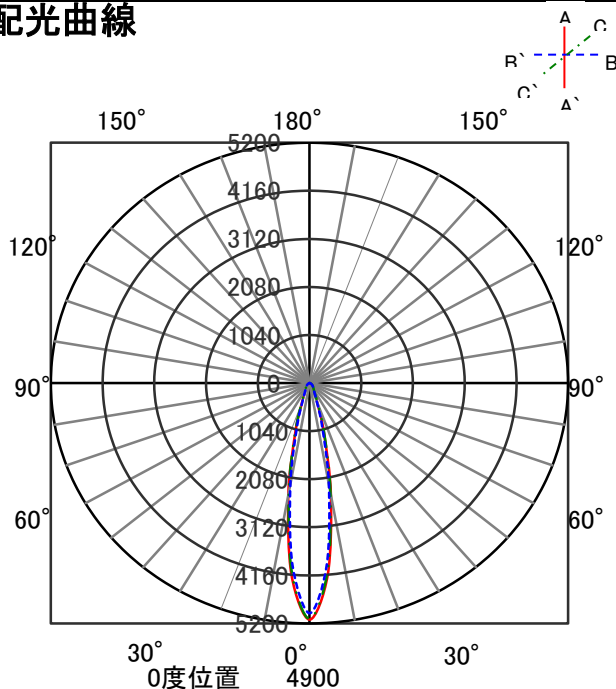

ECOHiLUX照明器具 配光データシート

意匠図

器具品名	ユニバーサルダウンライト	保守率	
器具品番	UV24L27-15MUB-D	良	0.78
部品品名	-	中	0.74
部品品番	-	否	0.70
器具光束	2700lm	器具効率	
光源	-	上方向	0%
光源光束	一体型器具のため、器具光束表示	下方向	100%
		全方向	100%

照明率表

反射率	天井 壁 床	作業面照明率(×0.01)																								
		80					70					50					30					0				
		70	50	30	10	0	70	50	30	10	0	70	50	30	10	0	70	50	30	10	0	70	50	30	10	0
0.4	64	60	52	50	45	45	41	63	60	52	50	45	44	41	51	49	45	44	41	44	44	40	39			
0.6	84	77	72	68	64	62	58	82	76	71	68	64	62	58	69	67	63	62	58	62	61	58	56			
0.8	95	86	83	78	75	72	68	93	85	82	77	75	72	68	80	76	74	71	68	73	71	68	66			
1	103	92	91	85	83	79	75	100	91	90	84	82	79	75	87	83	81	78	74	79	77	74	72			
1.25	109	97	99	90	91	85	82	107	96	97	90	90	85	81	94	88	88	84	81	86	83	80	78			
1.5	114	100	104	94	96	90	86	111	99	102	93	95	89	85	98	92	92	88	85	90	87	84	82			
2	120	104	111	99	104	95	92	116	103	109	98	102	95	91	104	97	99	93	91	96	92	90	88			
2.5	124	107	116	103	110	99	96	120	105	113	102	108	98	96	108	100	103	97	94	100	96	93	91			
3	126	108	120	105	114	102	99	122	107	116	104	111	101	98	111	102	107	99	97	102	98	96	94			
4	130	110	125	108	120	105	103	126	109	121	107	117	105	103	114	105	111	103	101	106	101	100	97			
5	132	112	128	110	124	108	106	128	111	124	109	120	107	105	117	106	114	105	104	109	103	102	99			
7	135	113	132	112	129	111	109	130	112	127	111	125	110	108	120	109	118	108	107	112	106	105	102			
10	137	114	135	114	133	113	112	132	113	130	112	128	112	111	122	110	121	109	109	114	107	107	104			

配光曲線

直射水平面照度