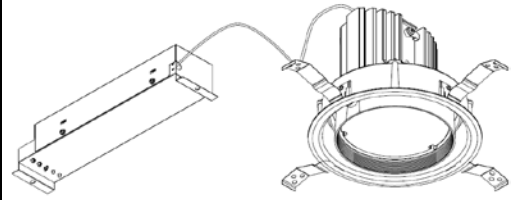

ECOHiLUX照明器具 配光データシート

意匠図

器具品名	ユニバーサルダウンライト	保守率	
器具品番	UV24L27-15MUB-D	良	0.78
部品品名	-	中	0.74
部品品番	-	否	0.70
器具光束	2700lm	器具効率	
光源	-	上方向	0%
光源光束	一体型器具のため、器具光束表示	下方向	100%
		全方向	100%

照明率表

反射率	天井 壁 床	作業面照明率(×0.01)																								
		80					70					50					30					0				
		70	50	30	10	0	70	50	30	10	0	70	50	30	10	0	70	50	30	10	0	70	50	30	10	0
0.4	64	60	52	50	45	45	41	63	60	52	50	45	44	41	51	49	45	44	41	44	44	40	39			
0.6	84	77	72	68	64	62	58	82	76	71	68	64	62	58	69	67	63	62	58	62	61	58	56			
0.8	95	86	83	78	75	72	68	93	85	82	77	75	72	68	80	76	74	71	68	73	71	68	66			
1	103	92	91	85	83	79	75	100	91	90	84	82	79	75	87	83	81	78	74	79	77	74	72			
1.25	109	97	99	90	91	85	82	107	96	97	90	90	85	81	94	88	88	84	81	86	83	80	78			
1.5	114	100	104	94	96	90	86	111	99	102	93	95	89	85	98	92	92	88	85	90	87	84	82			
2	120	104	111	99	104	95	92	116	103	109	98	102	95	91	104	97	99	93	91	96	92	90	88			
2.5	124	107	116	103	110	99	96	120	105	113	102	108	98	96	108	100	103	97	94	100	96	93	91			
3	126	108	120	105	114	102	99	122	107	116	104	111	101	98	111	102	107	99	97	102	98	96	94			
4	130	110	125	108	120	105	103	126	109	121	107	117	105	103	114	105	111	103	101	106	101	100	97			
5	132	112	128	110	124	108	106	128	111	124	109	120	107	105	117	106	114	105	104	109	103	102	99			
7	135	113	132	112	129	111	109	130	112	127	111	125	110	108	120	109	118	108	107	112	106	105	102			
10	137	114	135	114	133	113	112	132	113	130	112	128	112	111	122	110	121	109	109	114	107	107	104			

配光曲線

直射水平面照度