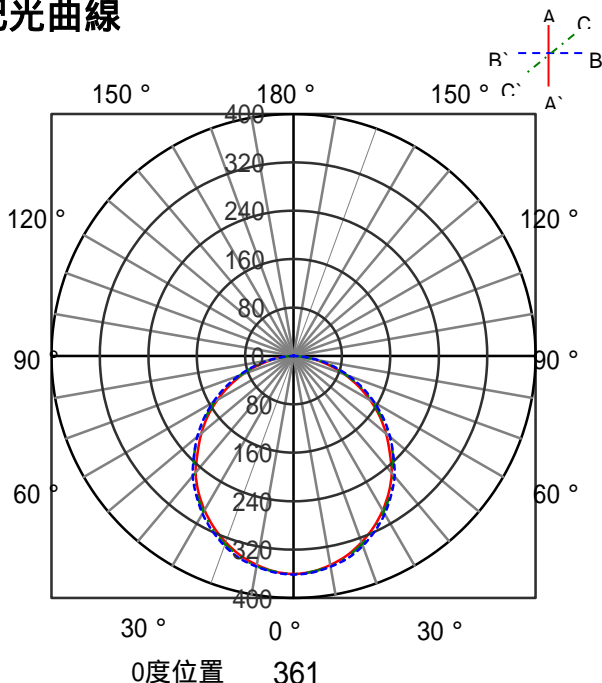

ECOHiLUX照明器具 配光データシート

意匠図

器具品名	薄型直付LEDライト	保守率	
器具品番	1575L-S1-WMS 1575L-S1-WMS-V2	良	0.69
部品品名	-	中	0.67
部品品番	-	否	0.63
器具光束	750lm	器具効率	
光源	LED	上方向	0%
光源光束	一体型器具のため、器具光束表示	下方向	100%
		全方向	100%

照明率表

		作業面照明率(×0.01)																															
反射率	天井 壁 床	80								70								50				30				0							
		70	10	30	10	30	10	10	30	70	10	30	10	30	10	10	30	50	30	10	10	30	10	10	30	10	30	10	10	30	10	10	30
室 指 数	0.4	45	42	31	30	23	23	18	43	41	30	29	23	23	18	30	29	23	22	18	22	22	18	17									
	0.6	62	57	47	45	38	37	32	60	55	46	44	38	37	31	45	43	37	36	31	36	36	31	29									
	0.8	72	65	57	53	47	45	39	69	64	56	52	47	45	39	53	51	45	44	39	44	43	39	36									
	1	80	72	66	61	56	53	47	78	71	64	60	55	53	47	62	59	54	52	47	52	51	46	44									
	1.25	89	79	75	69	66	62	56	86	77	74	68	65	61	55	70	66	63	60	55	61	59	54	52									
	1.5	94	83	81	74	72	67	61	91	81	79	73	70	66	60	75	71	68	65	60	66	64	59	57									
	2	102	89	91	81	82	75	69	98	87	88	80	80	74	69	83	78	77	72	68	74	71	67	65									
	2.5	107	92	97	86	89	80	76	103	91	95	85	87	80	75	89	83	83	78	74	80	77	73	71									
	3	111	95	102	89	94	84	80	107	93	99	88	92	83	79	93	86	88	82	78	84	80	77	74									
	4	115	98	108	94	102	89	86	111	96	105	92	99	88	85	98	90	94	87	84	89	85	82	80									
5	118	100	112	96	107	93	90	114	98	108	95	104	92	89	102	93	98	90	87	93	88	86	83										
7	122	102	117	99	113	97	94	117	101	113	98	109	96	94	106	96	103	94	92	97	92	90	87										
10	124	104	121	102	118	100	98	120	103	117	101	114	99	97	109	98	107	97	95	100	95	94	90										

配光曲線

直射水平面照度