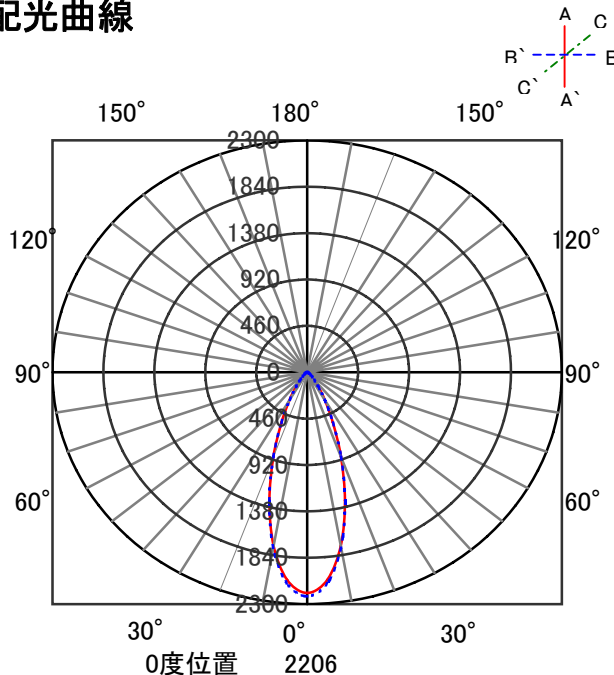

ECOHiLUX照明器具 配光データシート

意匠図

器具品名	ダウンライト	保守率	
器具品番	DL4L27-30UCW-D	良	0.78
部品品名	-	中	0.74
部品品番	-	否	0.70
器具光束	350lm	器具効率	
光源	-	上方向	0%
光源光束	一体型器具のため、器具光束表示	下方向	100%
		全方向	100%

照明率表

反射率	天井 壁 床	80								70				50				30				0						
		70	50	30	10	70	50	30	10	70	50	30	10	50	30	10	30	10	10	30	10	10	30	10	10	0	0	0
室 指 数	0.4	64	60	53	51	47	46	43	63	59	53	51	47	46	43	52	50	46	46	42	46	45	42	41				
	0.6	83	77	72	69	66	64	60	82	76	71	68	65	63	60	70	67	64	63	60	64	63	60	58				
	0.8	94	85	83	78	76	73	70	92	84	82	77	76	73	70	80	76	75	72	69	73	72	69	68				
	1	100	90	90	84	83	79	76	98	89	89	83	83	79	76	87	82	81	78	75	80	78	75	73				
	1.25	106	94	97	89	90	85	82	104	93	95	88	89	84	81	92	87	87	84	81	85	83	80	79				
	1.5	110	97	102	92	95	88	85	107	96	100	91	94	88	85	96	90	91	87	84	89	86	84	82				
	2	115	100	108	96	102	93	90	112	99	106	96	100	93	90	101	94	97	91	89	94	90	88	86				
	2.5	119	102	112	99	107	96	94	115	101	110	98	105	96	93	105	97	101	94	92	97	93	91	89				
	3	121	104	115	101	111	99	97	117	103	112	100	108	98	96	107	98	104	96	95	99	95	94	92				
	4	124	106	120	104	116	102	100	120	105	116	103	113	101	99	110	101	107	99	98	103	98	97	94				
5	126	107	123	105	119	104	102	122	106	119	104	116	103	102	112	102	110	101	100	105	99	99	96					
7	129	108	126	107	123	106	105	124	107	122	106	120	105	104	115	104	113	103	103	107	101	101	98					
10	130	109	129	108	127	108	107	126	108	124	107	123	107	106	117	105	115	105	104	109	103	103	100					

配光曲線

直射水平面照度