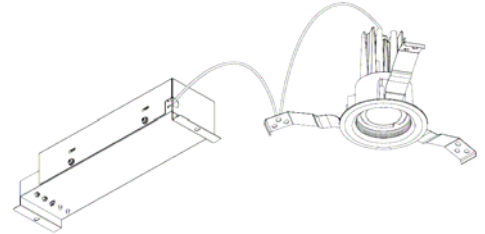

ECOHiLUX照明器具 配光データシート

意匠図

器具品名	ダウンライト	保守率	
器具品番	DL4L27-30UCW-D	良	0.78
部品品名	-	中	0.74
部品品番	-	否	0.70
器具光束	350lm	器具効率	
光源	-	上方向	0%
光源光束	一体型器具のため、器具光束表示	下方向	100%
		全方向	100%

照明率表

反射率	天井 壁 床	80								70				50				30				0						
		70	50	30	10	70	50	30	10	70	50	30	10	50	30	10	30	10	10	30	10	10	30	10	10	0	0	0
室 指 数	0.4	64	60	53	51	47	46	43	63	59	53	51	47	46	43	52	50	46	46	42	46	45	42	41				
	0.6	83	77	72	69	66	64	60	82	76	71	68	65	63	60	70	67	64	63	60	64	63	60	58				
	0.8	94	85	83	78	76	73	70	92	84	82	77	76	73	70	80	76	75	72	69	73	72	69	68				
	1	100	90	90	84	83	79	76	98	89	89	83	83	79	76	87	82	81	78	75	80	78	75	73				
	1.25	106	94	97	89	90	85	82	104	93	95	88	89	84	81	92	87	87	84	81	85	83	80	79				
	1.5	110	97	102	92	95	88	85	107	96	100	91	94	88	85	96	90	91	87	84	89	86	84	82				
	2	115	100	108	96	102	93	90	112	99	106	96	100	93	90	101	94	97	91	89	94	90	88	86				
	2.5	119	102	112	99	107	96	94	115	101	110	98	105	96	93	105	97	101	94	92	97	93	91	89				
	3	121	104	115	101	111	99	97	117	103	112	100	108	98	96	107	98	104	96	95	99	95	94	92				
	4	124	106	120	104	116	102	100	120	105	116	103	113	101	99	110	101	107	99	98	103	98	97	94				
5	126	107	123	105	119	104	102	122	106	119	104	116	103	102	112	102	110	101	100	105	99	99	96					
7	129	108	126	107	123	106	105	124	107	122	106	120	105	104	115	104	113	103	103	107	101	101	98					
10	130	109	129	108	127	108	107	126	108	124	107	123	107	106	117	105	115	105	104	109	103	103	100					

配光曲線

直射水平面照度