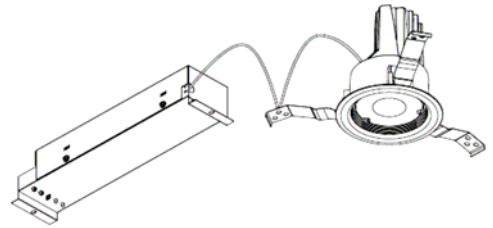

ECOHiLUX照明器具 配光データシート

意匠図

器具品名	ダウンライト	保守率	
器具品番	DL15W-60UCB-D	良	0.78
部品品名	-	中	0.74
部品品番	-	否	0.70
器具光束	1440lm	器具効率	
光源	-	上方向	0%
光源光束	一体型器具のため、器具光束表示	下方向	100%
		全方向	100%

照明率表

反射率	天井 壁 床	80								70				50				30				0			
		70	10	30	10	30	10	10	10	70	10	30	10	50	10	30	10	30	10	10	10	30	10	10	0
室 指 数	0.4	59	55	47	46	41	40	37	58	55	47	45	41	40	37	46	45	40	40	36	40	40	36	35	
	0.6	80	74	69	66	62	60	57	79	73	68	65	62	60	57	67	64	61	60	57	61	59	56	55	
	0.8	88	80	77	72	69	66	62	86	79	76	71	69	66	62	74	70	67	65	62	66	65	62	60	
	1	96	86	85	79	78	74	70	94	85	84	78	77	74	70	81	77	76	73	70	74	72	69	68	
	1.25	104	92	94	86	87	82	78	101	91	92	85	86	81	78	89	84	84	80	78	82	80	77	75	
	1.5	107	94	98	89	91	84	81	104	93	96	88	89	84	81	92	86	87	83	80	85	82	79	78	
	2	112	98	104	93	98	90	87	109	97	102	92	96	89	86	98	91	93	88	85	90	87	84	83	
	2.5	117	101	110	97	104	94	91	113	99	107	96	102	93	91	102	94	98	92	90	95	91	89	87	
	3	119	102	113	99	108	96	94	115	101	110	98	105	95	93	104	96	101	94	92	97	93	91	89	
	4	122	104	117	101	113	99	97	118	102	114	100	110	98	96	107	98	105	97	95	100	95	94	92	
5	124	105	120	103	116	101	100	120	104	116	102	113	100	99	110	100	107	99	97	102	97	96	94		
7	126	106	123	105	121	104	102	122	105	119	104	117	103	102	112	102	110	101	100	104	99	98	96		
10	128	107	126	106	124	105	104	123	106	122	105	120	104	103	114	103	113	102	102	106	100	100	97		

配光曲線

直射水平面照度