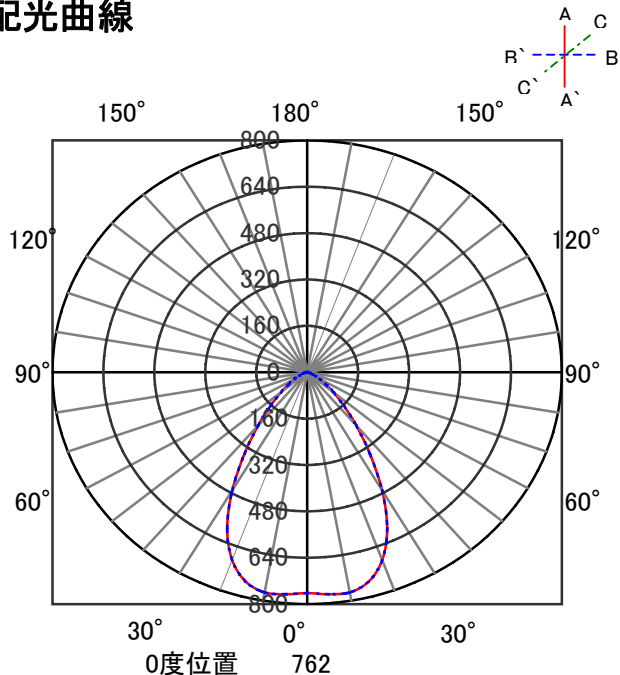

ECOHiLUX照明器具 配光データシート

意匠図

器具品名	ダウンライト	保守率	
器具品番	DL15W-60UCB-D	良	0.78
部品品名	-	中	0.74
部品品番	-	否	0.70
器具光束	1440lm	器具効率	
光源	-	上方向	0%
光源光束	一体型器具のため、器具光束表示	下方向	100%
		全方向	100%

照明率表

反射率	天井 壁 床	80								70				50				30				0			
		70	10	30	10	30	10	10	10	70	10	30	10	50	10	30	10	30	10	10	10	30	10	10	0
室 指 数	0.4	59	55	47	46	41	40	37	58	55	47	45	41	40	37	46	45	40	40	36	40	40	36	35	
	0.6	80	74	69	66	62	60	57	79	73	68	65	62	60	57	67	64	61	60	57	61	59	56	55	
	0.8	88	80	77	72	69	66	62	86	79	76	71	69	66	62	74	70	67	65	62	66	65	62	60	
	1	96	86	85	79	78	74	70	94	85	84	78	77	74	70	81	77	76	73	70	74	72	69	68	
	1.25	104	92	94	86	87	82	78	101	91	92	85	86	81	78	89	84	84	80	78	82	80	77	75	
	1.5	107	94	98	89	91	84	81	104	93	96	88	89	84	81	92	86	87	83	80	85	82	79	78	
	2	112	98	104	93	98	90	87	109	97	102	92	96	89	86	98	91	93	88	85	90	87	84	83	
	2.5	117	101	110	97	104	94	91	113	99	107	96	102	93	91	102	94	98	92	90	95	91	89	87	
	3	119	102	113	99	108	96	94	115	101	110	98	105	95	93	104	96	101	94	92	97	93	91	89	
	4	122	104	117	101	113	99	97	118	102	114	100	110	98	96	107	98	105	97	95	100	95	94	92	
5	124	105	120	103	116	101	100	120	104	116	102	113	100	99	110	100	107	99	97	102	97	96	94		
7	126	106	123	105	121	104	102	122	105	119	104	117	103	102	112	102	110	101	100	104	99	98	96		
10	128	107	126	106	124	105	104	123	106	122	105	120	104	103	114	103	113	102	102	106	100	100	97		

配光曲線

直射水平面照度