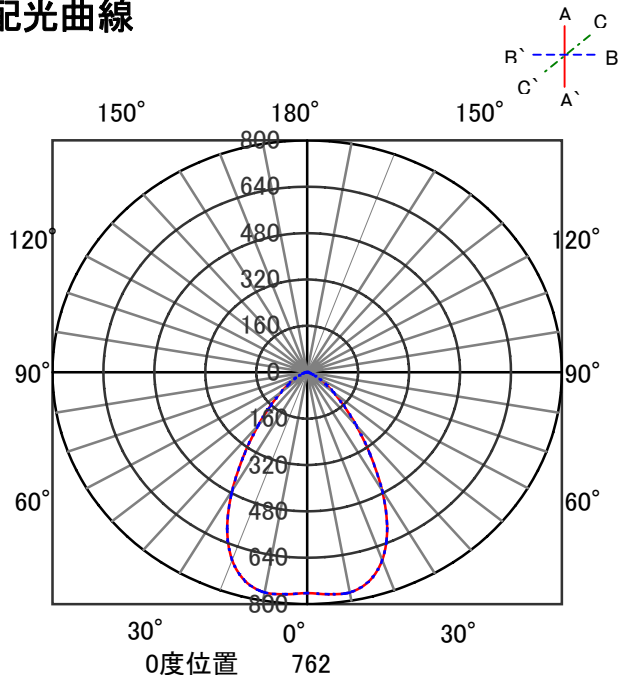

ECOHiLUX照明器具 配光データシート

意匠図

器具品名	ダウンライト	保守率	
器具品番	DL15WW-60UCB-D	良	0.78
部品品名	-	中	0.74
部品品番	-	否	0.70
器具光束	1350lm	器具効率	
光源	-	上方向	0%
光源光束	一体型器具のため、器具光束表示	下方向	100%
		全方向	100%

照明率表

反射率	天井 壁 床	80				70				50				30				0						
		70	50	30	10	70	50	30	10	50	30	10	30	10	10	30	10	10	0					
室 指 数	0.4	59	55	47	46	41	40	37	58	55	47	45	41	40	37	46	45	40	40	36	40	40	36	35
	0.6	80	74	69	66	62	60	57	79	73	68	65	62	60	57	67	64	61	60	57	61	59	56	55
	0.8	88	80	77	72	69	66	62	86	79	76	71	69	66	62	74	70	67	65	62	66	65	62	60
	1	96	86	85	79	78	74	70	94	85	84	78	77	74	70	81	77	76	73	70	74	72	69	68
	1.25	104	92	94	86	87	82	78	101	91	92	85	86	81	78	89	84	84	80	78	82	80	77	75
	1.5	107	94	98	89	91	84	81	104	93	96	88	89	84	81	92	86	87	83	80	85	82	79	78
	2	112	98	104	93	98	90	87	109	97	102	92	96	89	86	98	91	93	88	85	90	87	84	83
	2.5	117	101	110	97	104	94	91	113	99	107	96	102	93	91	102	94	98	92	90	95	91	89	87
	3	119	102	113	99	108	96	94	115	101	110	98	105	95	93	104	96	101	94	92	97	93	91	89
	4	122	104	117	101	113	99	97	118	102	114	100	110	98	96	107	98	105	97	95	100	95	94	92
5	124	105	120	103	116	101	100	120	104	116	102	113	100	99	110	100	107	99	97	102	97	96	94	
7	126	106	123	105	121	104	102	122	105	119	104	117	103	102	112	102	110	101	100	104	99	98	96	
10	128	107	126	106	124	105	104	123	106	122	105	120	104	103	114	103	113	102	102	106	100	100	97	

配光曲線

直射水平面照度