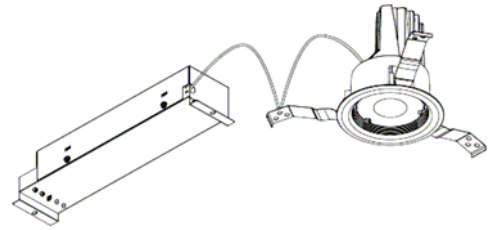

ECOHiLUX照明器具 配光データシート

意匠図

器具品名	ダウンライト	保守率	
器具品番	DL15WW-60UCB-D	良	0.78
部品品名	-	中	0.74
部品品番	-	否	0.70
器具光束	1350lm	器具効率	
光源	-	上方向	0%
光源光束	一体型器具のため、器具光束表示	下方向	100%
		全方向	100%

照明率表

反射率	天井 壁 床	80				70				50				30				0						
		70	50	30	10	70	50	30	10	50	30	10	30	10	10	30	10	10	0					
室 指 数	0.4	59	55	47	46	41	40	37	58	55	47	45	41	40	37	46	45	40	40	36	40	40	36	35
	0.6	80	74	69	66	62	60	57	79	73	68	65	62	60	57	67	64	61	60	57	61	59	56	55
	0.8	88	80	77	72	69	66	62	86	79	76	71	69	66	62	74	70	67	65	62	66	65	62	60
	1	96	86	85	79	78	74	70	94	85	84	78	77	74	70	81	77	76	73	70	74	72	69	68
	1.25	104	92	94	86	87	82	78	101	91	92	85	86	81	78	89	84	84	80	78	82	80	77	75
	1.5	107	94	98	89	91	84	81	104	93	96	88	89	84	81	92	86	87	83	80	85	82	79	78
	2	112	98	104	93	98	90	87	109	97	102	92	96	89	86	98	91	93	88	85	90	87	84	83
	2.5	117	101	110	97	104	94	91	113	99	107	96	102	93	91	102	94	98	92	90	95	91	89	87
	3	119	102	113	99	108	96	94	115	101	110	98	105	95	93	104	96	101	94	92	97	93	91	89
	4	122	104	117	101	113	99	97	118	102	114	100	110	98	96	107	98	105	97	95	100	95	94	92
5	124	105	120	103	116	101	100	120	104	116	102	113	100	99	110	100	107	99	97	102	97	96	94	
7	126	106	123	105	121	104	102	122	105	119	104	117	103	102	112	102	110	101	100	104	99	98	96	
10	128	107	126	106	124	105	104	123	106	122	105	120	104	103	114	103	113	102	102	106	100	100	97	

配光曲線

直射水平面照度