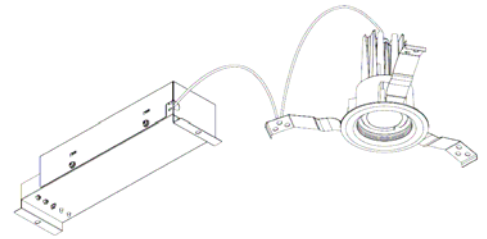

ECOHiLUX照明器具 配光データシート

意匠図

器具品名	ダウンライト	保守率	
器具品番	DL9L27-60UCB-D	良	0.78
部品品名	-	中	0.74
部品品番	-	否	0.70
		器具効率	
器具光束	585lm	上方向	0%
光源	-	下方向	100%
光源光束	一体型器具のため、器具光束表示	全方向	100%

照明率表

		作業面照明率(×0.01)																						
反射率	天井 壁 床	80								70				50				30				0		
		70	50	30	10	70	50	30	10	50	30	10	30	10	10	30	10	10	30	10	10			
室 指 数	0.4	59	56	48	46	41	40	37	58	55	47	46	41	40	37	46	45	41	40	37	40	40	37	35
	0.6	81	74	70	66	63	61	57	79	73	69	66	63	61	57	68	65	62	60	57	61	60	57	56
	0.8	89	80	77	72	70	67	63	87	79	76	72	69	67	63	74	71	68	66	63	67	66	62	61
	1	97	87	86	80	79	75	71	94	86	85	79	78	74	71	82	78	76	74	70	75	73	70	68
	1.25	104	92	95	87	88	82	79	102	91	93	86	87	82	79	90	85	85	81	78	83	80	78	76
	1.5	107	94	98	89	92	85	82	104	93	96	88	90	85	81	93	87	88	84	81	85	83	80	78
	2	113	98	105	94	99	90	87	110	97	103	93	97	90	87	98	91	94	88	86	91	87	85	83
	2.5	117	101	110	97	105	94	92	113	100	108	97	103	94	91	103	95	99	92	90	95	91	90	87
	3	119	102	113	99	108	97	94	115	101	110	98	106	96	94	105	96	101	94	93	97	93	91	89
	4	122	104	117	102	113	99	98	118	103	114	101	110	99	97	108	99	105	97	96	100	95	94	92
5	124	105	120	103	117	101	100	120	104	117	102	113	101	99	110	100	108	99	98	102	97	96	94	
7	126	106	123	105	121	104	103	122	105	119	104	117	103	102	112	102	110	101	100	105	99	98	96	
10	128	107	126	106	124	105	104	123	106	122	105	120	104	104	114	103	113	102	102	106	100	100	97	

配光曲線

直射水平面照度