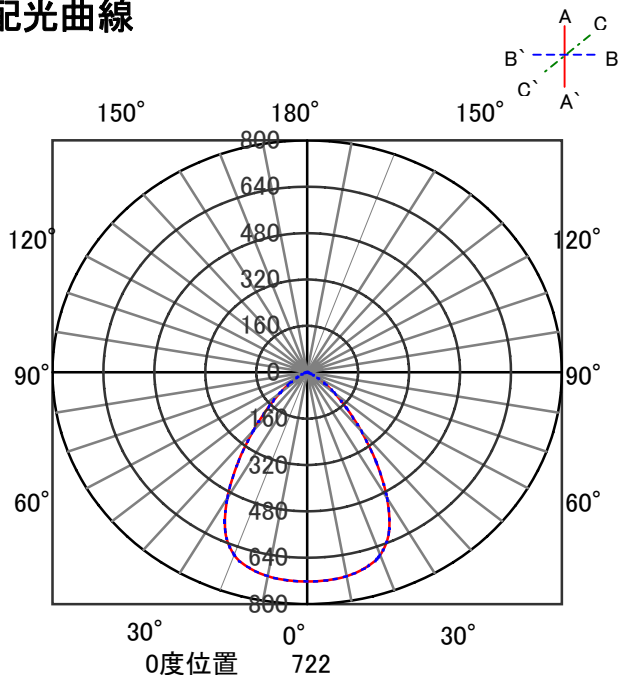

ECOHiLUX照明器具 配光データシート

意匠図

器具品名	ダウンライト	保守率	
器具品番	DL9L27-60UCB-D	良	0.78
部品品名	-	中	0.74
部品品番	-	否	0.70
		器具効率	
器具光束	585lm	上方向	0%
光源	-	下方向	100%
光源光束	一体型器具のため、器具光束表示	全方向	100%

照明率表

		作業面照明率(×0.01)																						
反射率	天井 壁 床	80								70				50				30				0		
		70	50	30	10	70	50	30	10	50	30	10	30	10	10	30	10	10	30	10	10			
室 指 数	0.4	59	56	48	46	41	40	37	58	55	47	46	41	40	37	46	45	41	40	37	40	40	37	35
	0.6	81	74	70	66	63	61	57	79	73	69	66	63	61	57	68	65	62	60	57	61	60	57	56
	0.8	89	80	77	72	70	67	63	87	79	76	72	69	67	63	74	71	68	66	63	67	66	62	61
	1	97	87	86	80	79	75	71	94	86	85	79	78	74	71	82	78	76	74	70	75	73	70	68
	1.25	104	92	95	87	88	82	79	102	91	93	86	87	82	79	90	85	85	81	78	83	80	78	76
	1.5	107	94	98	89	92	85	82	104	93	96	88	90	85	81	93	87	88	84	81	85	83	80	78
	2	113	98	105	94	99	90	87	110	97	103	93	97	90	87	98	91	94	88	86	91	87	85	83
	2.5	117	101	110	97	105	94	92	113	100	108	97	103	94	91	103	95	99	92	90	95	91	90	87
	3	119	102	113	99	108	97	94	115	101	110	98	106	96	94	105	96	101	94	93	97	93	91	89
	4	122	104	117	102	113	99	98	118	103	114	101	110	99	97	108	99	105	97	96	100	95	94	92
5	124	105	120	103	117	101	100	120	104	117	102	113	101	99	110	100	108	99	98	102	97	96	94	
7	126	106	123	105	121	104	103	122	105	119	104	117	103	102	112	102	110	101	100	105	99	98	96	
10	128	107	126	106	124	105	104	123	106	122	105	120	104	104	114	103	113	102	102	106	100	100	97	

配光曲線

直射水平面照度