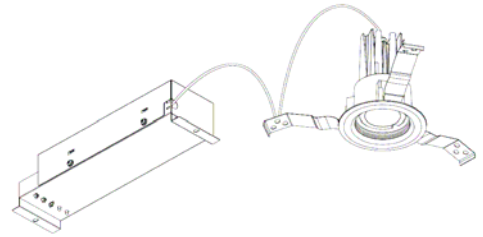

ECOHiLUX照明器具 配光データシート

意匠図

器具品名	ダウンライト	保守率	
器具品番	DL9W-30UCB-D	良	0.78
部品品名	-	中	0.74
部品品番	-	否	0.70
器具光束	675lm	器具効率	
光源	-	上方向	0%
光源光束	一体型器具のため、器具光束表示	下方向	100%
		全方向	100%

照明率表

反射率	天井	80								70				50				30				0							
		壁		70		50		30		10		70		50		30		10		50		30		10		30		10	
	床	30	10	30	10	30	10	10	30	10	30	10	30	10	10	30	10	30	10	10	30	10	10	30	10	10	30	10	0
室 指 数	0.4	64	60	53	51	47	46	43	63	60	53	51	47	46	43	52	50	46	46	43	46	45	42	41					
	0.6	83	77	72	69	66	64	60	82	76	72	68	65	63	60	70	67	65	63	60	64	63	60	58					
	0.8	94	85	83	78	76	73	70	92	84	82	78	76	73	70	80	77	75	72	69	74	72	69	68					
	1	100	90	90	84	84	79	76	98	89	89	83	83	79	76	87	82	81	78	75	80	78	75	74					
	1.25	106	95	97	89	91	85	82	104	93	96	88	90	85	82	93	87	87	84	81	85	83	81	79					
	1.5	110	97	102	92	95	88	85	107	96	100	92	94	88	85	96	90	91	87	84	89	86	84	82					
	2	115	100	108	96	102	93	90	112	99	106	96	100	93	90	101	94	97	91	89	94	90	88	87					
	2.5	119	103	112	99	107	96	94	115	101	110	98	105	96	94	105	97	101	94	93	97	93	92	90					
	3	121	104	115	101	111	99	97	117	103	112	100	108	98	96	107	98	104	97	95	99	95	94	92					
	4	124	106	120	104	116	102	100	120	105	116	103	113	101	99	110	101	108	99	98	103	98	97	94					
5	126	107	123	105	119	104	102	122	106	119	104	116	103	102	112	102	110	101	100	105	100	99	96						
7	129	108	126	107	124	106	105	124	107	122	106	120	105	104	115	104	113	103	103	107	102	101	98						
10	130	109	129	108	127	108	107	126	108	124	107	123	107	106	117	105	116	105	105	109	103	103	100						

配光曲線

直射水平面照度