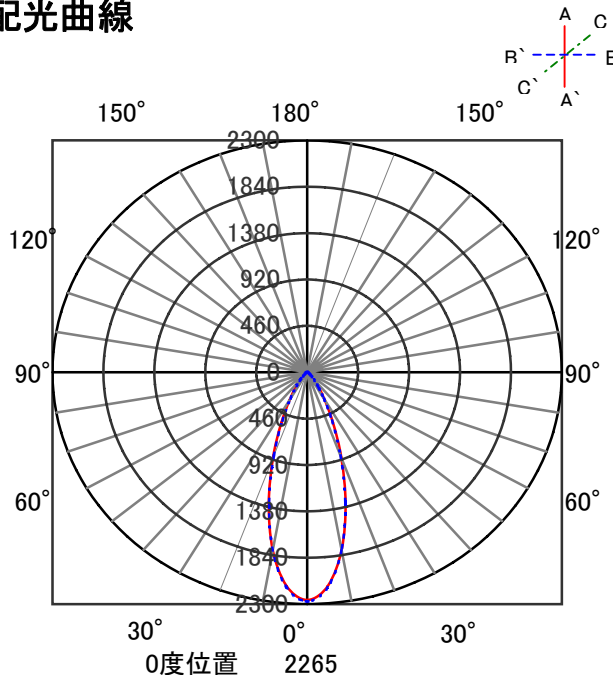

ECOHiLUX照明器具 配光データシート

意匠図

器具品名	ダウンライト	保守率	
器具品番	DL9W-30UCB-D	良	0.78
部品品名	-	中	0.74
部品品番	-	否	0.70
器具光束	675lm	器具効率	
光源	-	上方向	0%
光源光束	一体型器具のため、器具光束表示	下方向	100%
		全方向	100%

照明率表

反射率	天井	80								70				50				30				0							
		壁		70		50		30		10		70		50		30		10		50		30		10		30		10	
	床	30	10	30	10	30	10	10	30	10	30	10	30	10	10	30	10	30	10	10	30	10	10	30	10	10	30	10	0
室 指 数	0.4	64	60	53	51	47	46	43	63	60	53	51	47	46	43	52	50	46	46	43	46	45	42	41					
	0.6	83	77	72	69	66	64	60	82	76	72	68	65	63	60	70	67	65	63	60	64	63	60	58					
	0.8	94	85	83	78	76	73	70	92	84	82	78	76	73	70	80	77	75	72	69	74	72	69	68					
	1	100	90	90	84	84	79	76	98	89	89	83	83	79	76	87	82	81	78	75	80	78	75	74					
	1.25	106	95	97	89	91	85	82	104	93	96	88	90	85	82	93	87	87	84	81	85	83	81	79					
	1.5	110	97	102	92	95	88	85	107	96	100	92	94	88	85	96	90	91	87	84	89	86	84	82					
	2	115	100	108	96	102	93	90	112	99	106	96	100	93	90	101	94	97	91	89	94	90	88	87					
	2.5	119	103	112	99	107	96	94	115	101	110	98	105	96	94	105	97	101	94	93	97	93	92	90					
	3	121	104	115	101	111	99	97	117	103	112	100	108	98	96	107	98	104	97	95	99	95	94	92					
	4	124	106	120	104	116	102	100	120	105	116	103	113	101	99	110	101	108	99	98	103	98	97	94					
5	126	107	123	105	119	104	102	122	106	119	104	116	103	102	112	102	110	101	100	105	100	99	96						
7	129	108	126	107	124	106	105	124	107	122	106	120	105	104	115	104	113	103	103	107	102	101	98						
10	130	109	129	108	127	108	107	126	108	124	107	123	107	106	117	105	116	105	105	109	103	103	100						

配光曲線

直射水平面照度