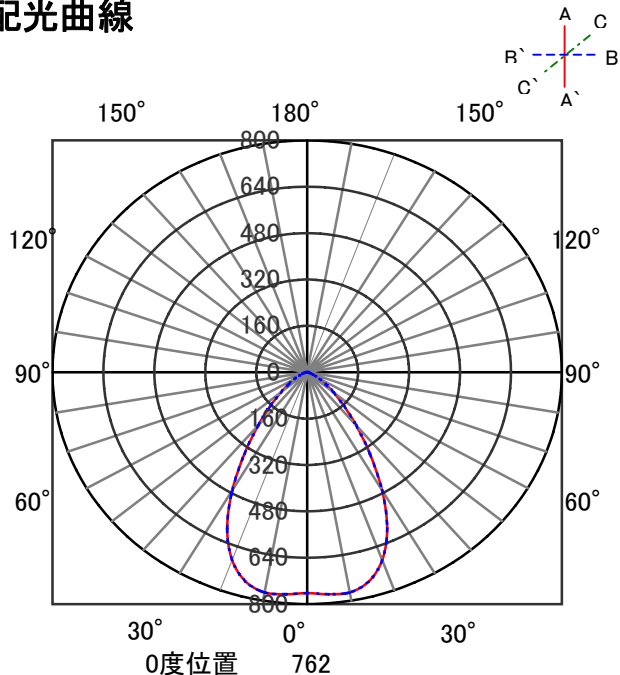

ECOHiLUX照明器具 配光データシート

意匠図

器具品名	ユニバーサルダウンライト	保守率	
器具品番	UV15W-60UCB-D	良	0.78
部品品名	-	中	0.74
部品品番	-	否	0.70
器具光束	1440lm	器具効率	
光源	-	上方向	0%
光源光束	一体型器具のため、器具光束表示	下方向	100%
		全方向	100%

照明率表

反射率	天井 壁 床	80				70				50				30				0						
		70	50	30	10	70	50	30	10	50	30	10	30	10	10	30	10	0	0					
室 指 数	0.4	59	55	47	46	41	40	37	58	55	47	45	41	40	37	46	45	40	40	36	40	40	36	35
	0.6	80	74	69	66	62	60	57	79	73	68	65	62	60	57	67	64	61	60	57	61	59	56	55
	0.8	88	80	77	72	69	66	62	86	79	76	71	69	66	62	74	70	67	65	62	66	65	62	60
	1	96	86	85	79	78	74	70	94	85	84	78	77	74	70	81	77	76	73	70	74	72	69	68
	1.25	104	92	94	86	87	82	78	101	91	92	85	86	81	78	89	84	84	80	78	82	80	77	75
	1.5	107	94	98	89	91	84	81	104	93	96	88	89	84	81	92	86	87	83	80	85	82	79	78
	2	112	98	104	93	98	90	87	109	97	102	92	96	89	86	98	91	93	88	85	90	87	84	83
	2.5	117	101	110	97	104	94	91	113	99	107	96	102	93	91	102	94	98	92	90	95	91	89	87
	3	119	102	113	99	108	96	94	115	101	110	98	105	95	93	104	96	101	94	92	97	93	91	89
	4	122	104	117	101	113	99	97	118	102	114	100	110	98	96	107	98	105	97	95	100	95	94	92
5	124	105	120	103	116	101	100	120	104	116	102	113	100	99	110	100	107	99	97	102	97	96	94	
7	126	106	123	105	121	104	102	122	105	119	104	117	103	102	112	102	110	101	100	104	99	98	96	
10	128	107	126	106	124	105	104	123	106	122	105	120	104	103	114	103	113	102	102	106	100	100	97	

配光曲線

直射水平面照度