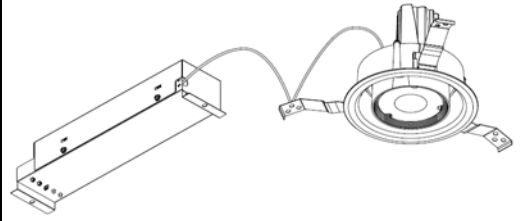

ECOHiLUX照明器具 配光データシート

意匠図

器具品名	ユニバーサルダウンライト	保守率	
器具品番	UV15W-60UCB-D	良	0.78
部品品名	-	中	0.74
部品品番	-	否	0.70
器具光束	1440lm	器具効率	
光源	-	上方向	0%
光源光束	一体型器具のため、器具光束表示	下方向	100%
		全方向	100%

照明率表

反射率	天井 壁 床	80				70				50				30				0						
		70	50	30	10	70	50	30	10	50	30	10	30	10	10	30	10	0	0					
室 指 数	0.4	59	55	47	46	41	40	37	58	55	47	45	41	40	37	46	45	40	40	36	40	40	36	35
	0.6	80	74	69	66	62	60	57	79	73	68	65	62	60	57	67	64	61	60	57	61	59	56	55
	0.8	88	80	77	72	69	66	62	86	79	76	71	69	66	62	74	70	67	65	62	66	65	62	60
	1	96	86	85	79	78	74	70	94	85	84	78	77	74	70	81	77	76	73	70	74	72	69	68
	1.25	104	92	94	86	87	82	78	101	91	92	85	86	81	78	89	84	84	80	78	82	80	77	75
	1.5	107	94	98	89	91	84	81	104	93	96	88	89	84	81	92	86	87	83	80	85	82	79	78
	2	112	98	104	93	98	90	87	109	97	102	92	96	89	86	98	91	93	88	85	90	87	84	83
	2.5	117	101	110	97	104	94	91	113	99	107	96	102	93	91	102	94	98	92	90	95	91	89	87
	3	119	102	113	99	108	96	94	115	101	110	98	105	95	93	104	96	101	94	92	97	93	91	89
	4	122	104	117	101	113	99	97	118	102	114	100	110	98	96	107	98	105	97	95	100	95	94	92
5	124	105	120	103	116	101	100	120	104	116	102	113	100	99	110	100	107	99	97	102	97	96	94	
7	126	106	123	105	121	104	102	122	105	119	104	117	103	102	112	102	110	101	100	104	99	98	96	
10	128	107	126	106	124	105	104	123	106	122	105	120	104	103	114	103	113	102	102	106	100	100	97	

配光曲線

直射水平面照度