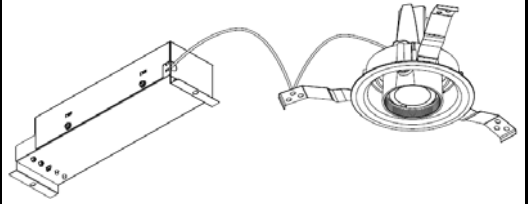

ECOHiLUX照明器具 配光データシート

意匠図

器具品名	ユニバーサルダウンライト	保守率	
器具品番	UV9N-30UCB-D	良	0.78
部品品名	-	中	0.74
部品品番	-	否	0.70
器具光束	675	器具効率	
光源	-	上方向	0%
光源光束	一体型器具のため、器具光束表示	下方向	100%
		全方向	100%

照明率表

反射率	天井	80								70				50				30				0									
		壁		70		50		30		10		70		50		30		10		50		30		10		30		10		0	
	床	30	10	30	10	30	10	10	30	10	30	10	30	10	10	30	10	30	10	10	30	10	10	30	10	10	30	10	10	0	
室 指 数	0.4	64	60	53	51	47	46	43	63	60	53	51	47	46	43	52	50	46	46	43	46	45	42	41							
	0.6	83	77	72	69	66	64	60	82	76	72	68	65	63	60	70	67	65	63	60	64	63	60	58							
	0.8	94	85	83	78	76	73	70	92	84	82	78	76	73	70	80	77	75	72	69	74	72	69	68							
	1	100	90	90	84	84	79	76	98	89	89	83	83	79	76	87	87	82	81	78	75	80	78	75	74						
	1.25	106	95	97	89	91	85	82	104	93	96	88	90	85	82	93	87	87	84	81	85	83	81	79							
	1.5	110	97	102	92	95	88	85	107	96	100	92	94	88	85	96	90	91	87	84	89	86	84	82							
	2	115	100	108	96	102	93	90	112	99	106	96	100	93	90	101	94	97	91	89	94	90	88	87							
	2.5	119	103	112	99	107	96	94	115	101	110	98	105	96	94	105	97	101	94	93	97	93	92	90							
	3	121	104	115	101	111	99	97	117	103	112	100	108	98	96	107	98	104	97	95	99	95	94	92							
	4	124	106	120	104	116	102	100	120	105	116	103	113	101	99	110	101	108	99	98	103	98	97	94							
5	126	107	123	105	119	104	102	122	106	119	104	116	103	102	112	102	110	101	100	105	100	99	96								
7	129	108	126	107	124	106	105	124	107	122	106	120	105	104	115	104	113	103	103	107	102	101	98								
10	130	109	129	108	127	108	107	126	108	124	107	123	107	106	117	105	116	105	105	109	103	103	100								

配光曲線

直射水平面照度