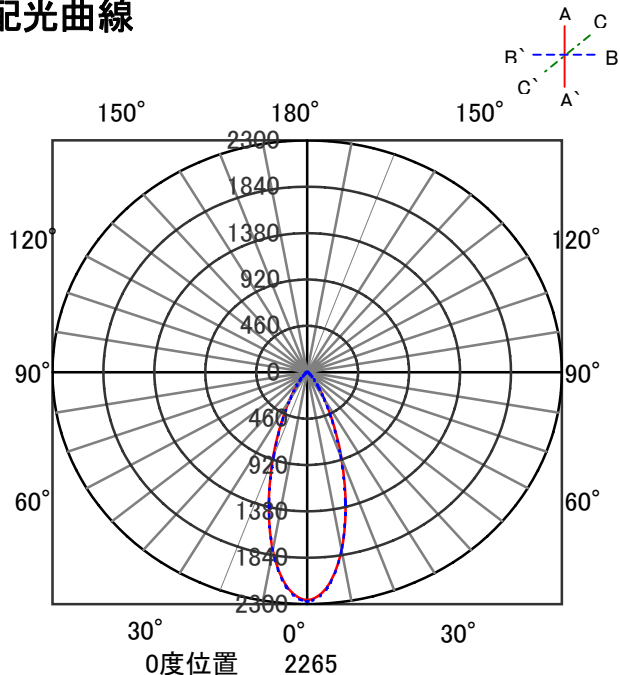

ECOHiLUX照明器具 配光データシート

意匠図

器具品名	ユニバーサルダウンライト	保守率	
器具品番	UV9N-30UCB-D	良	0.78
部品品名	-	中	0.74
部品品番	-	否	0.70
器具光束	675	器具効率	
光源	-	上方向	0%
光源光束	一体型器具のため、器具光束表示	下方向	100%
		全方向	100%

照明率表

反射率	天井	80								70				50				30				0									
		壁		70		50		30		10		70		50		30		10		50		30		10		30		10		0	
	床	30	10	30	10	30	10	10	30	10	30	10	30	10	10	30	10	30	10	10	30	10	10	30	10	10	30	10	10	0	
室 指 数	0.4	64	60	53	51	47	46	43	63	60	53	51	47	46	43	52	50	46	46	43	46	45	42	41							
	0.6	83	77	72	69	66	64	60	82	76	72	68	65	63	60	70	67	65	63	60	64	63	60	58							
	0.8	94	85	83	78	76	73	70	92	84	82	78	76	73	70	80	77	75	72	69	74	72	69	68							
	1	100	90	90	84	84	79	76	98	89	89	83	83	79	76	87	87	82	81	78	75	80	78	75	74						
	1.25	106	95	97	89	91	85	82	104	93	96	88	90	85	82	93	87	87	84	81	85	83	81	79							
	1.5	110	97	102	92	95	88	85	107	96	100	92	94	88	85	96	90	91	87	84	89	86	84	82							
	2	115	100	108	96	102	93	90	112	99	106	96	100	93	90	101	94	97	91	89	94	90	88	87							
	2.5	119	103	112	99	107	96	94	115	101	110	98	105	96	94	105	97	101	94	93	97	93	92	90							
	3	121	104	115	101	111	99	97	117	103	112	100	108	98	96	107	98	104	97	95	99	95	94	92							
	4	124	106	120	104	116	102	100	120	105	116	103	113	101	99	110	101	108	99	98	103	98	97	94							
5	126	107	123	105	119	104	102	122	106	119	104	116	103	102	112	102	110	101	100	105	100	99	96								
7	129	108	126	107	124	106	105	124	107	122	106	120	105	104	115	104	113	103	103	107	102	101	98								
10	130	109	129	108	127	108	107	126	108	124	107	123	107	106	117	105	116	105	105	109	103	103	100								

配光曲線

直射水平面照度