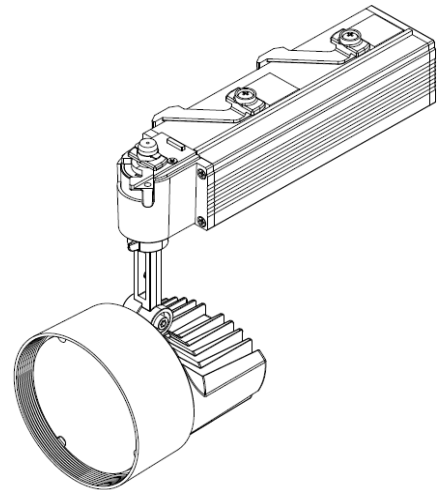

## 意匠図

器具品名	スポットライト	保守率	
器具品番	SP20W-60UCB	良	0.78
部品品名	-	中	0.74
部品品番	-	否	0.70
器具光束	1890lm	器具効率	
光源	-	上方向	0%
光源光束	一体型器具のため、器具光束表示	下方向	100%
		全方向	100%