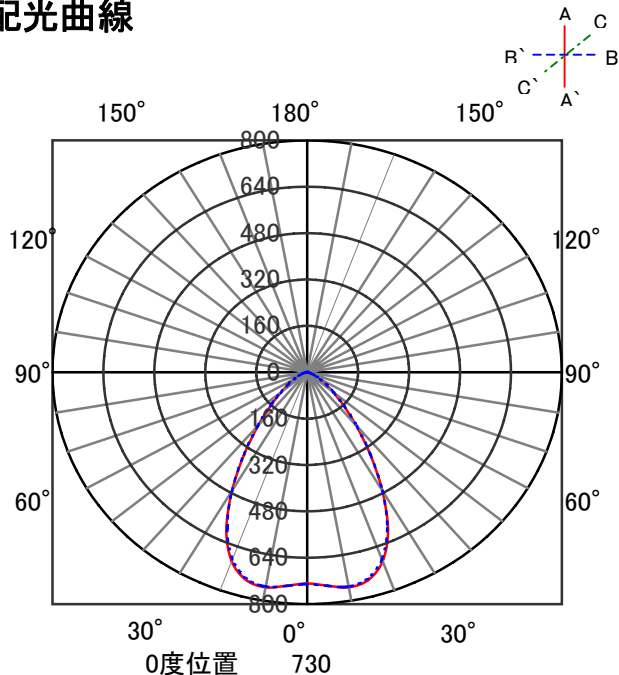

## 意匠図

器具品名	スポットライト	保守率	
器具品番	SP20W-60UCB	良	0.78
部品品名	-	中	0.74
部品品番	-	否	0.70
器具光束	1890lm	器具効率	
光源	-	上方向	0%
光源光束	一体型器具のため、器具光束表示	下方向	100%
		全方向	100%

## 照明率表

反射率	天井 壁 床	80				70				50				30				0						
		70	50	30	10	70	50	30	10	50	30	10	30	10	10	30	10	10	0					
室 指 数	0.4	59	55	47	46	41	40	36	58	55	47	45	41	40	36	46	45	40	40	36	40	39	36	35
	0.6	80	74	69	66	62	60	57	79	73	68	65	62	60	57	67	64	61	60	56	60	59	56	55
	0.8	88	80	76	72	69	66	62	86	79	75	71	68	66	62	73	70	67	65	62	66	65	62	60
	1	96	86	85	79	78	74	70	94	85	84	78	77	73	70	81	77	75	73	69	74	72	69	67
	1.25	103	92	94	86	87	82	78	101	91	92	85	86	81	78	89	84	84	80	77	82	79	77	75
	1.5	107	94	97	88	91	84	81	104	93	96	88	89	84	80	92	86	87	83	80	84	82	79	77
	2	112	98	104	93	98	89	86	109	96	102	92	96	89	86	98	91	93	88	85	90	87	84	82
	2.5	116	100	110	97	104	94	91	113	99	107	96	102	93	91	102	94	98	92	90	94	91	89	87
	3	119	102	113	99	108	96	94	115	101	110	98	105	95	93	104	96	101	94	92	97	92	91	89
	4	122	104	117	101	113	99	97	118	102	114	100	110	98	96	107	98	105	97	95	100	95	94	91
5	124	105	120	103	116	101	100	120	104	116	102	113	100	99	110	100	107	99	97	102	97	96	93	
7	126	106	123	105	121	104	102	122	105	119	104	117	103	101	112	102	110	101	100	104	99	98	96	
10	128	107	126	106	124	105	104	123	106	122	105	120	104	104	114	103	113	102	102	106	100	100	97	

## 配光曲線

## 直射水平面照度