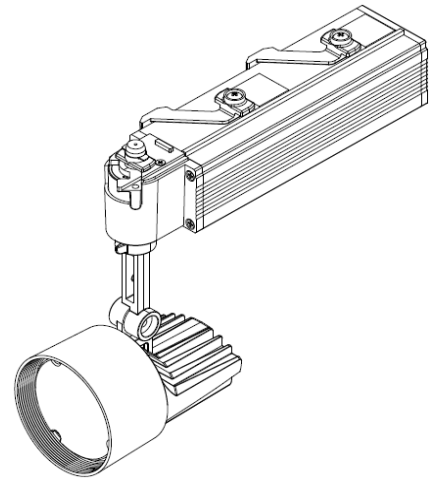

## 意匠図

器具品名	スポットライト	保守率	
器具品番	SP15WW-30UCB	良	0.78
部品品名	-	中	0.74
部品品番	-	否	0.70
器具光束	1350lm	器具効率	
光源	-	上方向	0%
光源光束	一体型器具のため、器具光束表示	下方向	100%
		全方向	100%