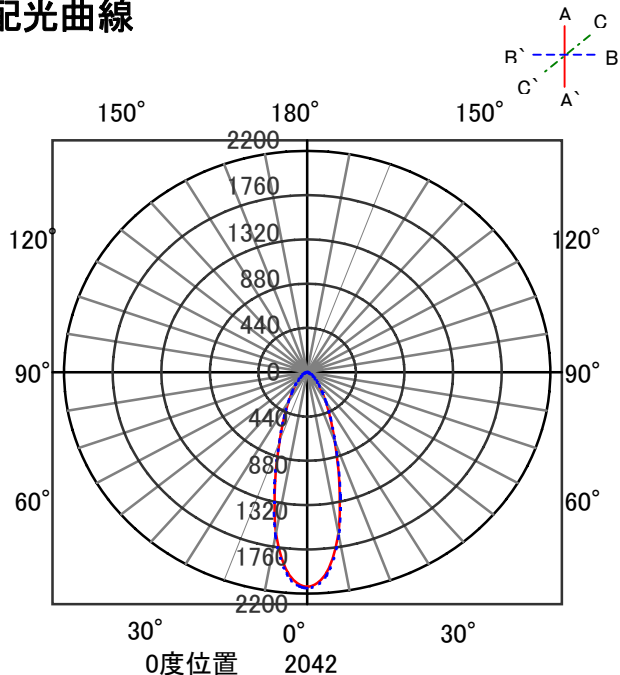

## 意匠図

器具品名	スポットライト	保守率	
器具品番	SP15WW-30UCB	良	0.78
部品品名	-	中	0.74
部品品番	-	否	0.70
器具光束	1350lm	器具効率	
光源	-	上方向	0%
光源光束	一体型器具のため、器具光束表示	下方向	100%
		全方向	100%

## 照明率表

反射率	天井 壁	80								70				50				30				0			
		70	50	30	10	70	50	30	10	70	50	30	10	50	30	10	30	10	30	10	30	10	0		
0.4	床	30	10	30	10	30	10	10	30	10	30	10	30	10	10	30	10	30	10	30	10	10	0		
0.6	0.4	60	57	49	47	42	41	38	59	56	48	47	42	41	38	47	46	42	41	38	41	41	38	36	
0.8	0.6	79	73	67	64	60	58	54	77	72	66	63	60	58	54	65	63	59	58	54	58	57	54	53	
1	0.8	90	82	78	74	71	68	64	88	80	77	73	71	68	64	75	72	69	67	64	68	67	64	62	
1.25	1	97	87	86	80	79	75	71	95	86	85	79	78	74	71	82	78	76	74	70	75	73	70	68	
1.5	1.25	103	92	93	86	86	81	77	101	91	92	85	85	81	77	89	84	83	80	77	81	79	76	74	
2	1.5	108	95	98	89	91	85	81	105	94	96	89	90	84	81	93	87	88	83	80	85	82	80	78	
2.5	2	113	99	105	94	99	90	87	110	97	103	93	97	90	87	99	92	94	89	86	91	87	85	83	
3	2.5	117	101	110	97	104	94	91	114	100	107	96	102	93	91	102	95	98	92	90	95	91	89	87	
4	3	120	103	113	99	108	97	94	116	101	110	98	106	96	93	105	97	101	94	92	97	93	91	89	
5	4	123	105	118	102	114	100	98	119	103	115	101	111	99	97	108	99	106	98	96	101	96	95	92	
7	5	125	106	121	104	117	102	100	121	105	117	103	114	101	100	111	101	108	100	98	103	98	97	94	
10	7	128	107	125	106	122	105	104	123	106	121	105	118	104	103	113	103	112	102	101	106	100	99	97	
10	10	129	108	127	107	125	107	106	125	107	123	106	121	106	105	115	104	114	104	103	108	102	101	99	

## 配光曲線

## 直射水平面照度