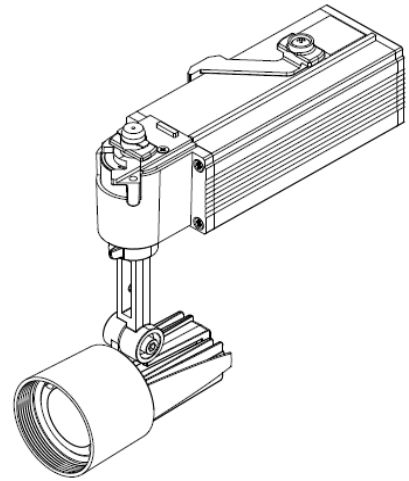

ECOHiLUX照明器具 配光データシート

意匠図

器具品名	スポットライト	保守率	
器具品番	SP9L27-20UCB	良	0.78
部品品名	-	中	0.74
部品品番	-	否	0.70
器具光束	585lm	器具効率	
光源	-	上方向	0%
光源光束	一体型器具のため、器具光束表示	下方向	100%
		全方向	100%

照明率表

反射率	天井 壁 床	80				70				50				30				0						
		70	50	30	10	70	50	30	10	50	30	10	10	30	10	10	10	30	10	10	0			
室 指 数	0.4	64	60	53	51	47	46	42	63	60	52	51	46	46	42	52	50	46	45	42	46	45	42	41
	0.6	83	77	72	69	65	63	60	82	76	71	68	65	63	60	70	67	64	63	59	63	62	59	58
	0.8	94	85	83	78	76	73	69	92	84	82	78	76	73	69	80	76	74	72	69	73	72	69	67
	1	101	91	91	84	84	79	76	99	90	89	83	83	79	76	87	82	81	78	75	80	78	75	73
	1.25	107	95	98	89	91	85	82	104	94	96	89	90	85	82	93	87	88	84	81	86	83	81	79
	1.5	111	98	102	93	96	89	86	108	97	100	92	94	88	85	97	91	92	87	85	89	86	84	82
	2	116	101	109	97	103	94	91	113	100	106	96	101	93	90	102	95	97	92	90	94	91	89	87
	2.5	120	103	113	100	108	97	95	116	102	110	99	106	96	94	105	97	102	95	93	98	94	92	90
	3	122	105	116	102	112	99	97	119	104	113	101	109	99	97	108	99	104	97	95	100	96	94	92
	4	126	107	121	105	117	103	101	122	106	117	104	114	102	100	111	102	108	100	99	104	99	97	95
5	128	108	124	106	120	105	103	123	107	120	105	117	104	103	113	103	111	102	101	106	100	100	97	
7	130	109	127	108	125	107	106	126	108	123	107	121	106	105	116	105	114	104	104	108	103	102	99	
10	132	110	130	110	128	109	108	127	109	126	109	124	108	107	118	106	117	106	106	110	104	104	101	

配光曲線

直射水平面照度