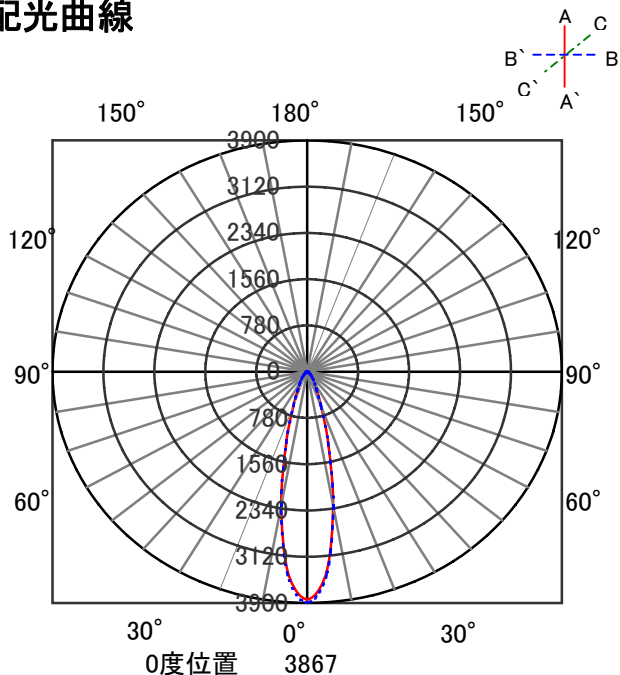

ECOHiLUX照明器具 配光データシート

意匠図

器具品名	スポットライト	保守率	
器具品番	SP9L27-20UCB	良	0.78
部品品名	-	中	0.74
部品品番	-	否	0.70
器具光束	585lm	器具効率	
光源	-	上方向	0%
光源光束	一体型器具のため、器具光束表示	下方向	100%
		全方向	100%

照明率表

反射率	天井 壁 床	80				70				50				30				0						
		70	50	30	10	70	50	30	10	50	30	10	10	30	10	10	10	30	10	10	0			
室 指 数	0.4	64	60	53	51	47	46	42	63	60	52	51	46	46	42	52	50	46	45	42	46	45	42	41
	0.6	83	77	72	69	65	63	60	82	76	71	68	65	63	60	70	67	64	63	59	63	62	59	58
	0.8	94	85	83	78	76	73	69	92	84	82	78	76	73	69	80	76	74	72	69	73	72	69	67
	1	101	91	91	84	84	79	76	99	90	89	83	83	79	76	87	82	81	78	75	80	78	75	73
	1.25	107	95	98	89	91	85	82	104	94	96	89	90	85	82	93	87	88	84	81	86	83	81	79
	1.5	111	98	102	93	96	89	86	108	97	100	92	94	88	85	97	91	92	87	85	89	86	84	82
	2	116	101	109	97	103	94	91	113	100	106	96	101	93	90	102	95	97	92	90	94	91	89	87
	2.5	120	103	113	100	108	97	95	116	102	110	99	106	96	94	105	97	102	95	93	98	94	92	90
	3	122	105	116	102	112	99	97	119	104	113	101	109	99	97	108	99	104	97	95	100	96	94	92
	4	126	107	121	105	117	103	101	122	106	117	104	114	102	100	111	102	108	100	99	104	99	97	95
5	128	108	124	106	120	105	103	123	107	120	105	117	104	103	113	103	111	102	101	106	100	100	97	
7	130	109	127	108	125	107	106	126	108	123	107	121	106	105	116	105	114	104	104	108	103	102	99	
10	132	110	130	110	128	109	108	127	109	126	109	124	108	107	118	106	117	106	106	110	104	104	101	

配光曲線

直射水平面照度