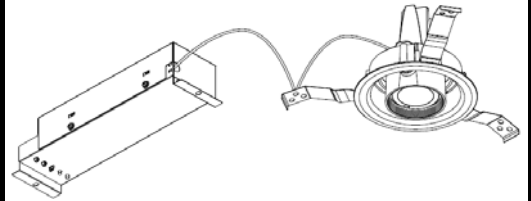

ECOHiLUX照明器具 配光データシート

意匠図

器具品名	ユニバーサルダウンライト	保守率	
器具品番	UV9L27-20UCB-D	良	0.78
部品品名	-	中	0.74
部品品番	-	否	0.70
器具光束	585	器具効率	
光源	-	上方向	0%
光源光束	一体型器具のため、器具光束表示	下方向	100%
		全方向	100%

照明率表

反射率	天井 壁 床	80				70				50				30				0						
		70	50	30	10	70	50	30	10	50	30	10	10	30	10	10	10	30	10	10	0			
室 指 数	0.4	64	60	53	51	47	46	42	63	60	52	51	46	46	42	52	50	46	45	42	46	45	42	41
	0.6	83	77	72	69	65	63	60	82	76	71	68	65	63	60	70	67	64	63	59	63	62	59	58
	0.8	94	85	83	78	76	73	69	92	84	82	78	76	73	69	80	76	74	72	69	73	72	69	67
	1	101	91	91	84	84	79	76	99	90	89	83	83	79	76	87	82	81	78	75	80	78	75	73
	1.25	107	95	98	89	91	85	82	104	94	96	89	90	85	82	93	87	88	84	81	86	83	81	79
	1.5	111	98	102	93	96	89	86	108	97	100	92	94	88	85	97	91	92	87	85	89	86	84	82
	2	116	101	109	97	103	94	91	113	100	106	96	101	93	90	102	95	97	92	90	94	91	89	87
	2.5	120	103	113	100	108	97	95	116	102	110	99	106	96	94	105	97	102	95	93	98	94	92	90
	3	122	105	116	102	112	99	97	119	104	113	101	109	99	97	108	99	104	97	95	100	96	94	92
	4	126	107	121	105	117	103	101	122	106	117	104	114	102	100	111	102	108	100	99	104	99	97	95
5	128	108	124	106	120	105	103	123	107	120	105	117	104	103	113	103	111	102	101	106	100	100	97	
7	130	109	127	108	125	107	106	126	108	123	107	121	106	105	116	105	114	104	104	108	103	102	99	
10	132	110	130	110	128	109	108	127	109	126	109	124	108	107	118	106	117	106	106	110	104	104	101	

配光曲線

直射水平面照度