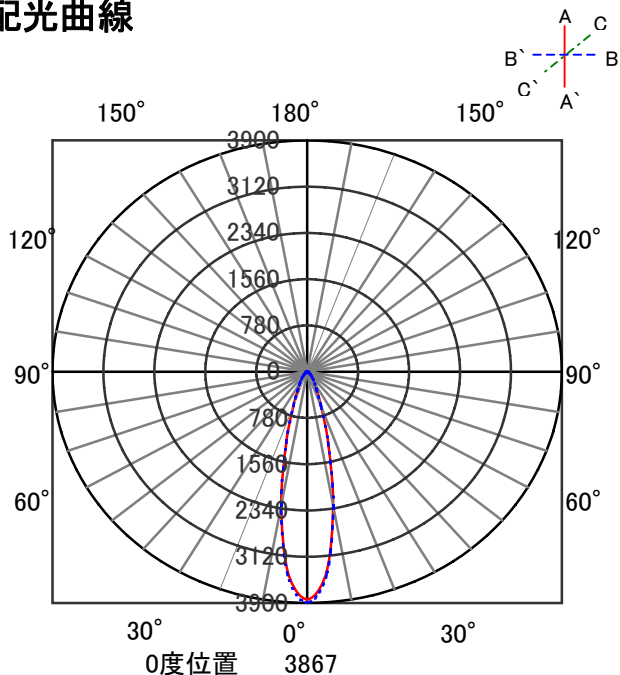

ECOHiLUX照明器具 配光データシート

意匠図

器具品名	ユニバーサルダウンライト	保守率	
器具品番	UV9L27-20UCB-D	良	0.78
部品品名	-	中	0.74
部品品番	-	否	0.70
器具光束	585	器具効率	
光源	-	上方向	0%
光源光束	一体型器具のため、器具光束表示	下方向	100%
		全方向	100%

照明率表

反射率	天井 壁 床	80				70				50				30				0						
		70	50	30	10	70	50	30	10	50	30	10	10	30	10	10	10	30	10	10	0			
室 指 数	0.4	64	60	53	51	47	46	42	63	60	52	51	46	46	42	52	50	46	45	42	46	45	42	41
	0.6	83	77	72	69	65	63	60	82	76	71	68	65	63	60	70	67	64	63	59	63	62	59	58
	0.8	94	85	83	78	76	73	69	92	84	82	78	76	73	69	80	76	74	72	69	73	72	69	67
	1	101	91	91	84	84	79	76	99	90	89	83	83	79	76	87	82	81	78	75	80	78	75	73
	1.25	107	95	98	89	91	85	82	104	94	96	89	90	85	82	93	87	88	84	81	86	83	81	79
	1.5	111	98	102	93	96	89	86	108	97	100	92	94	88	85	97	91	92	87	85	89	86	84	82
	2	116	101	109	97	103	94	91	113	100	106	96	101	93	90	102	95	97	92	90	94	91	89	87
	2.5	120	103	113	100	108	97	95	116	102	110	99	106	96	94	105	97	102	95	93	98	94	92	90
	3	122	105	116	102	112	99	97	119	104	113	101	109	99	97	108	99	104	97	95	100	96	94	92
	4	126	107	121	105	117	103	101	122	106	117	104	114	102	100	111	102	108	100	99	104	99	97	95
5	128	108	124	106	120	105	103	123	107	120	105	117	104	103	113	103	111	102	101	106	100	100	97	
7	130	109	127	108	125	107	106	126	108	123	107	121	106	105	116	105	114	104	104	108	103	102	99	
10	132	110	130	110	128	109	108	127	109	126	109	124	108	107	118	106	117	106	106	110	104	104	101	

配光曲線

直射水平面照度