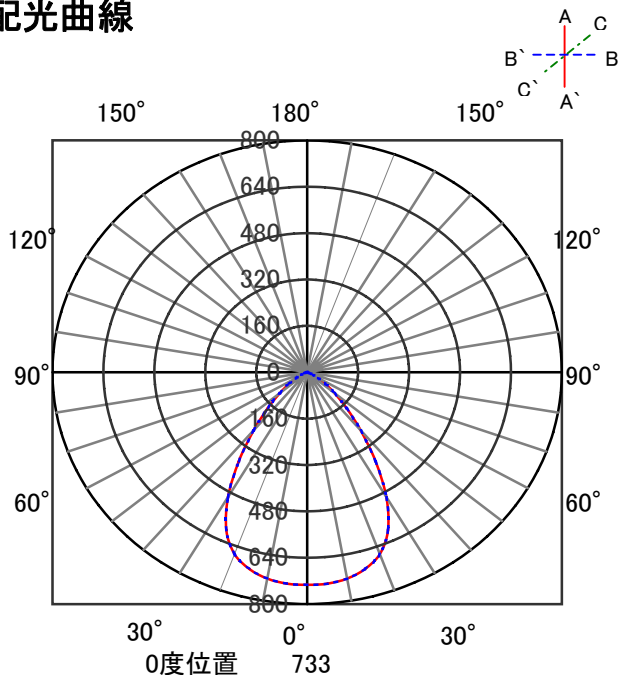

## 意匠図

器具品名	ダウンライト	保守率	
器具品番	DL5L30-60HCRB-D	良	0.78
部品品名	-	中	0.74
部品品番	-	否	0.70
		器具効率	
器具光束	405lm	上方向	0%
光源	-	下方向	100%
光源光束	一体型器具のため、器具光束表示	全方向	100%

## 照明率表

反射率	天井	80								70				50				30		0						
		壁		70		50		30		10		70		50		30		10		30		10		0		
	床	30	10	30	10	30	10	10	30	10	30	10	30	10	10	30	10	30	10	30	10	10	30	10	10	0
室 指 数	0.4	59	55	48	46	41	40	37	58	55	47	46	41	40	37	46	45	41	40	37	40	40	36	35		
	0.6	81	74	69	66	63	61	57	79	73	69	66	62	61	57	67	65	62	60	57	61	60	57	55		
	0.8	88	80	77	72	70	67	63	86	79	76	72	69	67	63	74	71	68	66	62	67	65	62	61		
	1	96	87	86	80	79	75	71	94	85	84	79	78	74	71	82	78	76	73	70	75	73	70	68		
	1.25	104	92	95	87	88	82	79	101	91	93	86	87	82	79	90	85	85	81	78	83	80	78	76		
	1.5	107	94	98	89	91	85	82	104	93	96	88	90	84	81	93	87	88	83	81	85	83	80	78		
	2	113	98	105	94	99	90	87	110	97	103	93	97	90	87	98	91	94	88	86	91	87	85	83		
	2.5	117	101	110	97	105	94	92	113	100	108	96	103	94	91	103	95	99	92	90	95	91	89	87		
	3	119	102	113	99	108	97	94	115	101	110	98	106	96	94	105	96	101	94	93	97	93	91	89		
	4	122	104	117	102	113	99	98	118	103	114	101	110	99	97	108	99	105	97	96	100	95	94	92		
5	124	105	120	103	117	101	100	120	104	117	102	113	101	99	110	100	108	99	98	102	97	96	94			
7	126	106	123	105	121	104	103	122	105	119	104	117	103	102	112	102	110	101	100	105	99	98	96			
10	128	107	126	106	124	105	104	123	106	122	105	120	104	104	114	103	113	102	102	106	100	100	97			

## 配光曲線

## 直射水平面照度