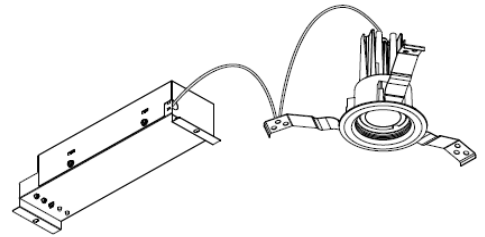

## 意匠図

器具品名	ダウンライト	保守率	
器具品番	DL5L30-60HCRB-D	良	0.78
部品品名	-	中	0.74
部品品番	-	否	0.70
		器具効率	
器具光束	405lm	上方向	0%
光源	-	下方向	100%
光源光束	一体型器具のため、器具光束表示	全方向	100%