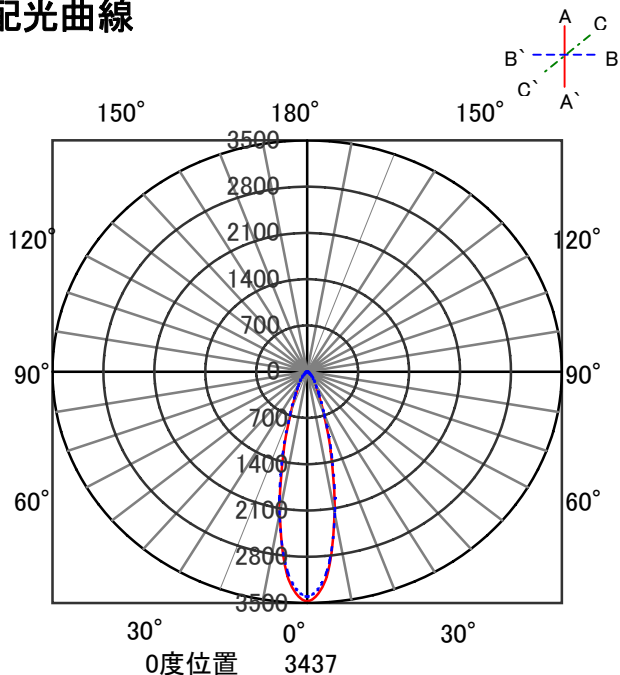

ECOHiLUX照明器具 配光データシート

意匠図

器具品名	ダウンライト	保守率	
器具品番	DL5WW-20HCRB-D	良	0.78
部品品名	-	中	0.74
部品品番	-	否	0.70
		器具効率	
器具光束	405lm	上方向	0%
光源	-	下方向	100%
光源光束	一体型器具のため、器具光束表示	全方向	100%

照明率表

反射率	天井	80								70				50				30				0							
		壁		70		50		30		10		70		50		30		10		50		30		10		30		10	
	床	30	10	30	10	30	10	10	30	10	30	10	30	10	10	30	10	30	10	10	30	10	10	30	10	10	30	10	0
室 指 数	0.4	64	60	53	51	46	45	42	63	59	52	51	46	45	42	51	50	46	45	42	45	45	42	41					
	0.6	83	76	72	68	65	63	59	82	76	71	68	65	63	59	70	67	64	62	59	63	62	59	58					
	0.8	94	85	83	78	76	73	69	92	84	82	77	75	72	69	80	76	74	72	69	73	71	68	67					
	1	101	90	90	84	83	79	75	98	89	89	83	82	79	75	86	82	81	78	75	79	77	74	73					
	1.25	107	95	97	89	90	85	81	104	94	96	88	89	84	81	92	87	87	84	81	85	83	80	79					
	1.5	111	97	102	92	95	88	85	108	96	100	92	94	88	85	96	90	91	87	84	89	86	84	82					
	2	116	101	108	97	102	93	91	113	100	106	96	100	93	90	101	94	97	92	89	94	90	88	87					
	2.5	120	103	113	100	107	97	94	116	102	110	99	105	96	94	105	97	101	95	93	97	93	92	90					
	3	122	105	116	102	111	99	97	118	103	113	101	109	98	96	107	99	104	97	95	100	96	94	92					
	4	125	106	121	104	116	102	101	121	105	117	103	113	101	100	111	101	108	100	98	103	98	97	95					
5	127	108	123	106	120	104	103	123	106	120	105	117	103	102	113	103	111	102	101	105	100	99	97						
7	130	109	127	108	124	107	106	125	108	123	107	121	106	105	115	105	114	104	103	108	102	102	99						
10	131	110	130	109	128	109	108	127	109	125	108	124	108	107	117	106	116	106	105	110	104	103	101						

配光曲線

直射水平面照度