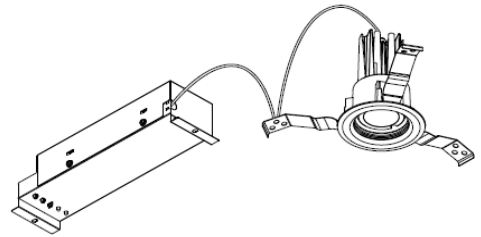

ECOHiLUX照明器具 配光データシート

意匠図

器具品名	ダウンライト	保守率	
器具品番	DL5WW-20HCRB-D	良	0.78
部品品名	-	中	0.74
部品品番	-	否	0.70
		器具効率	
器具光束	405lm	上方向	0%
光源	-	下方向	100%
光源光束	一体型器具のため、器具光束表示	全方向	100%

照明率表

反射率	天井	80								70				50				30				0							
		壁		70		50		30		10		70		50		30		10		50		30		10		30		10	
	床	30	10	30	10	30	10	10	30	10	30	10	30	10	10	30	10	30	10	10	30	10	10	30	10	10	30	10	0
室 指 数	0.4	64	60	53	51	46	45	42	63	59	52	51	46	45	42	51	50	46	45	42	45	45	42	41					
	0.6	83	76	72	68	65	63	59	82	76	71	68	65	63	59	70	67	64	62	59	63	62	59	58					
	0.8	94	85	83	78	76	73	69	92	84	82	77	75	72	69	80	76	74	72	69	73	71	68	67					
	1	101	90	90	84	83	79	75	98	89	89	83	82	79	75	86	82	81	78	75	79	77	74	73					
	1.25	107	95	97	89	90	85	81	104	94	96	88	89	84	81	92	87	87	84	81	85	83	80	79					
	1.5	111	97	102	92	95	88	85	108	96	100	92	94	88	85	96	90	91	87	84	89	86	84	82					
	2	116	101	108	97	102	93	91	113	100	106	96	100	93	90	101	94	97	92	89	94	90	88	87					
	2.5	120	103	113	100	107	97	94	116	102	110	99	105	96	94	105	97	101	95	93	97	93	92	90					
	3	122	105	116	102	111	99	97	118	103	113	101	109	98	96	107	99	104	97	95	100	96	94	92					
	4	125	106	121	104	116	102	101	121	105	117	103	113	101	100	111	101	108	100	98	103	98	97	95					
5	127	108	123	106	120	104	103	123	106	120	105	117	103	102	113	103	111	102	101	105	100	99	97						
7	130	109	127	108	124	107	106	125	108	123	107	121	106	105	115	105	114	104	103	108	102	102	99						
10	131	110	130	109	128	109	108	127	109	125	108	124	108	107	117	106	116	106	105	110	104	103	101						

配光曲線

直射水平面照度