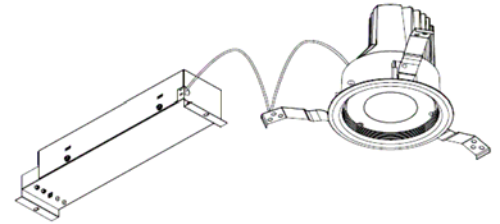

ECOHiLUX照明器具 配光データシート

意匠図

器具品名	ダウンライト	保守率	
器具品番	DL24W-30HCRB-D	良	0.78
部品品名	-	中	0.74
部品品番	-	否	0.70
		器具効率	
器具光束	2025lm	上方向	0%
光源	-	下方向	100%
光源光束	一体型器具のため、器具光束表示	全方向	100%

照明率表

反射率	天井 壁 床	80				70				50				30		0							
		70	50	30	10	70	50	30	10	50	30	10	30	10	30	10							
0.4	60	56	48	47	42	41	37	59	56	48	46	42	41	37	47	46	41	41	37	41	40	37	36
0.6	79	72	67	63	60	58	54	77	71	66	63	59	58	54	65	62	59	57	54	58	57	53	52
0.8	89	81	78	73	71	68	64	87	80	77	73	70	67	64	75	71	69	67	63	68	66	63	61
1	97	87	86	79	78	74	70	94	86	84	79	77	74	70	82	77	76	73	70	74	72	69	68
1.25	103	92	93	85	86	80	77	100	90	91	84	85	80	76	88	83	83	79	76	81	78	75	74
1.5	107	95	98	89	91	84	81	104	93	96	88	90	84	81	92	87	87	83	80	85	82	79	77
2	113	98	105	94	99	90	87	110	97	103	93	97	89	86	98	91	93	88	85	90	87	85	83
2.5	117	101	110	97	104	94	91	113	100	107	96	102	93	90	102	94	98	92	89	94	90	88	86
3	119	102	113	99	108	96	94	116	101	110	98	105	96	93	105	96	101	94	92	97	93	91	89
4	123	104	118	102	114	100	98	119	103	114	101	111	99	97	108	99	105	97	96	100	96	94	92
5	125	106	121	104	117	102	100	121	105	117	103	114	101	100	111	101	108	99	98	103	98	97	94
7	128	107	125	106	122	105	103	123	106	121	105	118	104	103	113	103	111	102	101	106	100	99	97
10	129	108	127	107	125	107	106	125	107	123	106	121	106	105	115	104	114	104	103	108	102	101	99

配光曲線

直射水平面照度