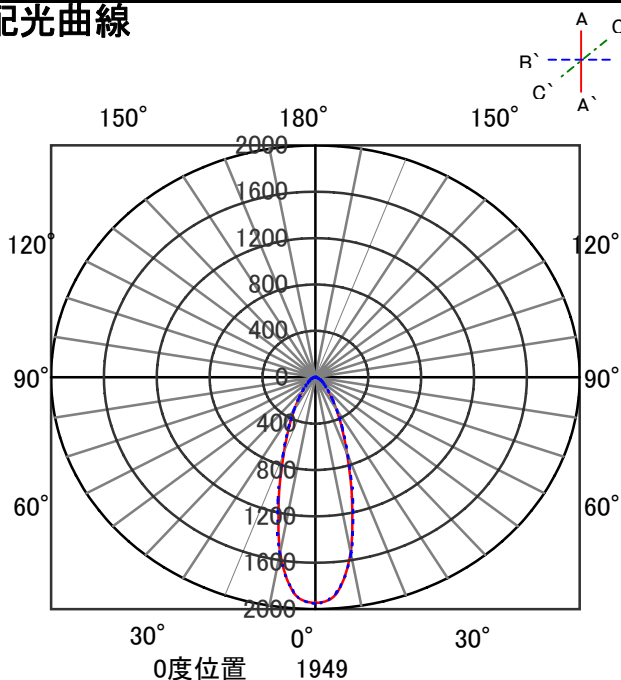

ECOHiLUX照明器具 配光データシート

意匠図

器具品名	ダウンライト	保守率	
器具品番	DL24W-30HCRB-D	良	0.78
部品品名	-	中	0.74
部品品番	-	否	0.70
		器具効率	
器具光束	2025lm	上方向	0%
光源	-	下方向	100%
光源光束	一体型器具のため、器具光束表示	全方向	100%

照明率表

反射率	天井 壁 床	80				70				50				30		0							
		70	50	30	10	70	50	30	10	50	30	10	30	10	30	10							
0.4	60	56	48	47	42	41	37	59	56	48	46	42	41	37	47	46	41	41	37	41	40	37	36
0.6	79	72	67	63	60	58	54	77	71	66	63	59	58	54	65	62	59	57	54	58	57	53	52
0.8	89	81	78	73	71	68	64	87	80	77	73	70	67	64	75	71	69	67	63	68	66	63	61
1	97	87	86	79	78	74	70	94	86	84	79	77	74	70	82	77	76	73	70	74	72	69	68
1.25	103	92	93	85	86	80	77	100	90	91	84	85	80	76	88	83	83	79	76	81	78	75	74
1.5	107	95	98	89	91	84	81	104	93	96	88	90	84	81	92	87	87	83	80	85	82	79	77
2	113	98	105	94	99	90	87	110	97	103	93	97	89	86	98	91	93	88	85	90	87	85	83
2.5	117	101	110	97	104	94	91	113	100	107	96	102	93	90	102	94	98	92	89	94	90	88	86
3	119	102	113	99	108	96	94	116	101	110	98	105	96	93	105	96	101	94	92	97	93	91	89
4	123	104	118	102	114	100	98	119	103	114	101	111	99	97	108	99	105	97	96	100	96	94	92
5	125	106	121	104	117	102	100	121	105	117	103	114	101	100	111	101	108	99	98	103	98	97	94
7	128	107	125	106	122	105	103	123	106	121	105	118	104	103	113	103	111	102	101	106	100	99	97
10	129	108	127	107	125	107	106	125	107	123	106	121	106	105	115	104	114	104	103	108	102	101	99

配光曲線

直射水平面照度