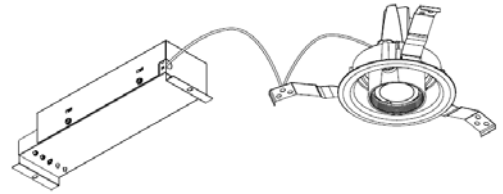

## 意匠図

器具品名	ダウンライト	保守率	
器具品番	UV5L27-30HCRB-D	良	0.78
部品品名	-	中	0.74
部品品番	-	否	0.70
器具光束	360lm	器具効率	
光源	-	上方向	0%
光源光束	一体型器具のため、器具光束表示	下方向	100%
		全方向	100%