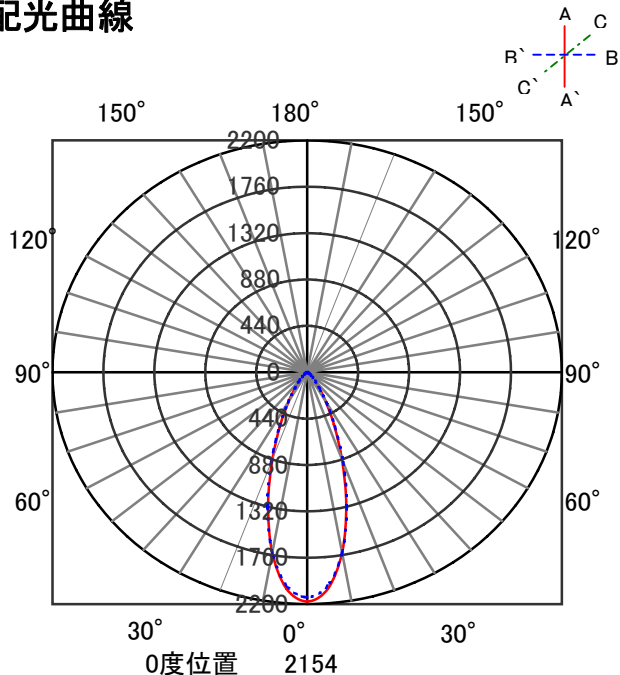

## 意匠図

器具品名	ダウンライト	保守率	
器具品番	UV5L27-30HCRB-D	良	0.78
部品品名	-	中	0.74
部品品番	-	否	0.70
器具光束	360lm	器具効率	
光源	-	上方向	0%
光源光束	一体型器具のため、器具光束表示	下方向	100%
		全方向	100%

## 照明率表

		作業面照明率(×0.01)																						
反射率	天井 壁 床	80				70				50				30				0						
		70	50	30	10	70	50	30	10	50	30	10	30	10	10	30	10	10	0					
室 指 数	0.4	64	60	53	51	47	46	43	63	59	53	51	47	46	43	52	50	46	46	42	46	45	42	41
	0.6	83	77	72	69	66	64	60	82	76	72	68	65	63	60	70	67	65	63	60	64	63	60	58
	0.8	94	85	83	78	76	73	70	92	84	82	78	76	73	70	80	77	75	72	69	74	72	69	68
	1	100	90	90	84	84	79	76	98	89	89	83	83	79	76	87	82	81	78	75	80	78	75	74
	1.25	106	95	97	89	91	85	82	104	93	96	88	90	85	82	92	87	87	84	81	85	83	81	79
	1.5	110	97	102	92	95	88	85	107	96	100	92	94	88	85	96	90	91	87	85	89	86	84	82
	2	115	100	108	96	102	93	91	112	99	106	96	100	93	90	101	94	97	91	89	94	90	88	87
	2.5	119	102	112	99	107	96	94	115	101	110	98	105	96	94	105	97	101	95	93	97	93	92	90
	3	121	104	115	101	111	99	97	117	103	112	100	108	98	96	107	98	104	97	95	100	95	94	92
	4	124	106	120	104	116	102	100	120	105	116	103	113	101	99	110	101	108	99	98	103	98	97	94
5	126	107	123	105	119	104	102	122	106	119	104	116	103	102	112	102	110	101	100	105	100	99	96	
7	129	108	126	107	123	106	105	124	107	122	106	120	105	104	115	104	113	103	103	107	102	101	98	
10	130	109	129	108	127	108	107	126	108	124	107	123	107	106	116	105	115	105	104	109	103	103	100	

## 配光曲線

## 直射水平面照度